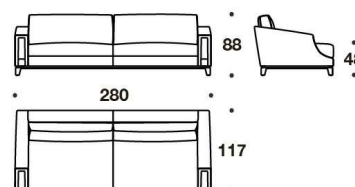

**DESCRIZIONE TECNICA / TECHNICAL DESCRIPTION**

- STRUTTURA** Legno imbottito con Poliuretano e Fiberfill  
**SEDUTA** Cinghie elastiche intrecciate; cuscineria in piumino, Poliuretano e Fiberfill  
**CUSCIN.SCHIENALE** Piumino  
**BRACCIOLO** Inserto bracciolo rivestito in tessuto o pelle  
**RIVESTIMENTO** Tessuto o pelle non removibile  
**BASAMENTO** Legno laccato lucido  
**OPTIONAL** Cuscini poggiatesta in misto piuma
- FRAME** Wood padded Polyurethane and Fiberfill  
**SEAT** Interwoven elastic bands; cushion in down feather, Polyurethane and Fiberfill  
**BACK CUSHION** Down feather  
**ARM** Arm's frontal cover in fabric or leather  
**COVER** Not removable fabric or leather  
**BASE** Glossy lacquered wood  
**OPTIONAL** Backrest cushions in mixed feather

DDL (D2) - DDL (D2/PGR)  
 DIVANO 2 POSTI / 2 SEATER SOFA  
 200x117x88H. – H.S.48cm  
 78 2/3x46x34 2/3H. – H.S.19"

DDL (D3) - DDL (D3/PGR)  
 DIVANO 3 POSTI / 3 SEATER SOFA  
 240x117x88H. – H.S.48cm  
 94 1/3x46x34 2/3H. – H.S.19"

DDL (D4) - DDL (D4/PGR)  
 DIVANO 4 POSTI / 4 SEATER SOFA  
 280x117x88H. – H.S.48cm  
 110 1/3x46x34 2/3H. – H.S.19"

**Note**