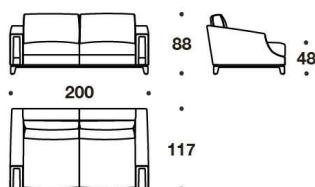

**DESCRIZIONE TECNICA / TECHNICAL DESCRIPTION**

- STRUTTURA** Legno imbottito con Poliuretano e Fiberfill  
**SEDUTA** Cinghie elastiche intrecciate; cuscineria in piumino, Poliuretano e Fiberfill  
**CUSCIN.SCHIENALE** Piumino  
**BRACCIOLO** Inserto bracciolo rivestito in tessuto o pelle  
**RIVESTIMENTO** Tessuto o pelle non removibile  
**BASAMENTO** Legno laccato lucido  
**OPTIONAL** Cuscini poggiatesta in misto piuma
- FRAME** Wood padded Polyurethane and Fiberfill  
**SEAT** Interwoven elastic bands; cushion in down feather, Polyurethane and Fiberfill  
**BACK CUSHION** Down feather  
**ARM** Arm's frontal cover in fabric or leather  
**COVER** Not removable fabric or leather  
**BASE** Glossy lacquered wood  
**OPTIONAL** Backrest cushions in mixed feather

DDL (D2) - DDL (D2/PGR)  
 DIVANO 2 POSTI / 2 SEATER SOFA  
 200x117x88H. – H.S.48cm  
 78 2/3x46x34 2/3H. – H.S.19"

DDL (D3) - DDL (D3/PGR)  
 DIVANO 3 POSTI / 3 SEATER SOFA  
 240x117x88H. – H.S.48cm  
 94 1/3x46x34 2/3H. – H.S.19"

DDL (D4) - DDL (D4/PGR)  
 DIVANO 4 POSTI / 4 SEATER SOFA  
 280x117x88H. – H.S.48cm  
 110 1/3x46x34 2/3H. – H.S.19"

**Note**