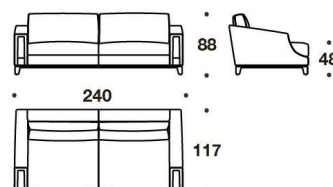

**DESCRIZIONE TECNICA / TECHNICAL DESCRIPTION**

- STRUTTURA** Legno imbottito con Poliuretano e Fiberfill  
**SEDUTA** Cinghie elastiche intrecciate; cuscineria in piumino, Poliuretano e Fiberfill  
**CUSCIN.SCHIENALE** Piumino  
**BRACCIOLO** Inserto bracciolo rivestito in tessuto o pelle  
**RIVESTIMENTO** Tessuto o pelle non removibile  
**BASAMENTO** Legno laccato lucido  
**OPTIONAL** Cuscini poggiatesta in misto piuma
- FRAME** Wood padded Polyurethane and Fiberfill  
**SEAT** Interwoven elastic bands; cushion in down feather, Polyurethane and Fiberfill  
**BACK CUSHION** Down feather  
**ARM** Arm's frontal cover in fabric or leather  
**COVER** Not removable fabric or leather  
**BASE** Glossy lacquered wood  
**OPTIONAL** Backrest cushions in mixed feather

DDL (D2) - DDL (D2/PGR)  
 DIVANO 2 POSTI / 2 SEATER SOFA  
 200x117x88H. – H.S.48cm  
 78 2/3x46x34 2/3H. – H.S.19"

DDL (D3) - DDL (D3/PGR)  
 DIVANO 3 POSTI / 3 SEATER SOFA  
 240x117x88H. – H.S.48cm  
 94 1/3x46x34 2/3H. – H.S.19"

DDL (D4) - DDL (D4/PGR)  
 DIVANO 4 POSTI / 4 SEATER SOFA  
 280x117x88H. – H.S.48cm  
 110 1/3x46x34 2/3H. – H.S.19"

**Note**