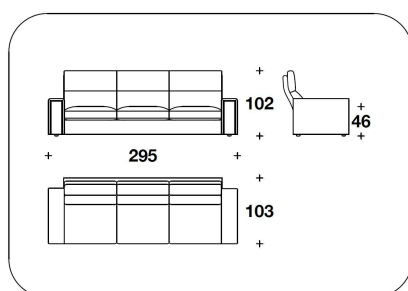

FEET Wood wengé stained

EDE (D3B)
DIVANO BASSO 3 POSTI / 3 SEATER
LOW SOFA
255x100x89H. - H.S.46cm
100 1/3x39 1/3x35H. - H.S.18"

EDE (D4B)
DIVANO BASSO 4 POSTI / 4 SEATER
LOW SOFA
295x100x89H. - H.S.46cm
116x39 1/3x35H. - H.S.18"

EDE (E3DB) - EDE (E3SB)
ELEMENTO 3 POSTI BASSO DX O SX /
3 SEATER LOW ELEMENT RIGHT OR
LEFT
230x100x89H. - H.S.46cm
90 2/3x39 1/3x35H. - H.S.18"

EDE (E4DB) - EDE (E4SB)
ELEMENTO 4 POSTI BASSO DX O SX /
4 SEATER LOW ELEMENT RIGHT OR
LEFT
270x100x89H. - H.S.46cm
106 1/3x39 1/3x35H. - H.S.18"

EDE (CLDB) - EDE (CLSB)
CHAISE LONGUE : BASSA DESTRA O
SINISTRA / LOW RIGHT OR LEFT
127x189x89H. - H.S.46cm
50x74 1/3x35H. - H.S.18"

EDE (D3)
DIVANO ALTO 3 POSTI / 3 SEATER
HIGH SOFA
255x103x102H. - H.S.46cm
100 1/3x40 2/3x40H. - H.S.18"

EDE (D4)
DIVANO ALTO 4 POSTI / 4 SEATER
HIGH SOFA
295x103x102H. - H.S.46cm
116x40 2/3x40H. - H.S.18"

EDE (E3D) - EDE (E3S)
ELEMENTO 3 POSTI ALTO DX O SX / 3
SEATER HIGH ELEMENT RIGHT OR
LEFT
230x103x102H. - H.S.46cm
90 2/3x40 2/3x40H. - H.S.18"