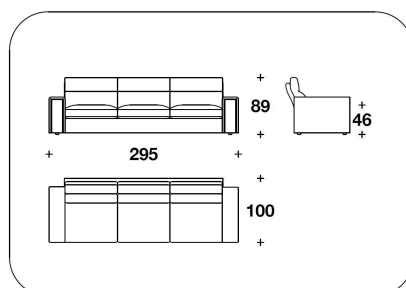

FEET Wood wengé stained

EDE (D3B)
DIVANO BASSO 3 POSTI / 3 SEATER
LOW SOFA
255x100x89H. - H.S.46cm
100 1/3x39 1/3x35H. - H.S.18"

EDE (D4B)
DIVANO BASSO 4 POSTI / 4 SEATER
LOW SOFA
295x100x89H. - H.S.46cm
116x39 1/3x35H. - H.S.18"

EDE (E3DB) - EDE (E3SB)
ELEMENTO 3 POSTI BASSO DX O SX /
3 SEATER LOW ELEMENT RIGHT OR
LEFT
230x100x89H. - H.S.46cm
90 2/3x39 1/3x35H. - H.S.18"

EDE (E4DB) - EDE (E4SB)
ELEMENTO 4 POSTI BASSO DX O SX /
4 SEATER LOW ELEMENT RIGHT OR
LEFT
270x100x89H. - H.S.46cm
106 1/3x39 1/3x35H. - H.S.18"

EDE (CLDB) - EDE (CLSB)
CHAISE LONGUE : BASSA DESTRA O
SINISTRA / LOW RIGHT OR LEFT
127x189x89H. - H.S.46cm
50x74 1/3x35H. - H.S.18"

EDE (D3)
DIVANO ALTO 3 POSTI / 3 SEATER
HIGH SOFA
255x103x102H. - H.S.46cm
100 1/3x40 2/3x40H. - H.S.18"

EDE (D4)
DIVANO ALTO 4 POSTI / 4 SEATER
HIGH SOFA
295x103x102H. - H.S.46cm
116x40 2/3x40H. - H.S.18"

EDE (E3D) - EDE (E3S)
ELEMENTO 3 POSTI ALTO DX O SX / 3
SEATER HIGH ELEMENT RIGHT OR
LEFT
230x103x102H. - H.S.46cm
90 2/3x40 2/3x40H. - H.S.18"