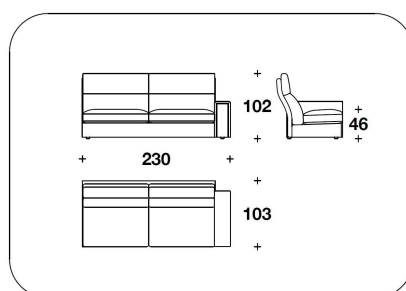

FEET Wood wengé stained

EDE (D3B)
DIVANO BASSO 3 POSTI / 3 SEATER
LOW SOFA
255x100x89H. - H.S.46cm
100 1/3x39 1/3x35H. - H.S.18"

EDE (D4B)
DIVANO BASSO 4 POSTI / 4 SEATER
LOW SOFA
295x100x89H. - H.S.46cm
116x39 1/3x35H. - H.S.18"

EDE (E3DB) - EDE (E3SB)
ELEMENTO 3 POSTI BASSO DX O SX /
3 SEATER LOW ELEMENT RIGHT OR
LEFT
230x100x89H. - H.S.46cm
90 2/3x39 1/3x35H. - H.S.18"

EDE (E4DB) - EDE (E4SB)
ELEMENTO 4 POSTI BASSO DX O SX /
4 SEATER LOW ELEMENT RIGHT OR
LEFT
270x100x89H. - H.S.46cm
106 1/3x39 1/3x35H. - H.S.18"

EDE (CLDB) - EDE (CLSB)
CHAISE LONGUE : BASSA DESTRA O
SINISTRA / LOW RIGHT OR LEFT
127x189x89H. - H.S.46cm
50x74 1/3x35H. - H.S.18"

EDE (D3)
DIVANO ALTO 3 POSTI / 3 SEATER
HIGH SOFA
255x103x102H. - H.S.46cm
100 1/3x40 2/3x40H. - H.S.18"

EDE (D4)
DIVANO ALTO 4 POSTI / 4 SEATER
HIGH SOFA
295x103x102H. - H.S.46cm
116x40 2/3x40H. - H.S.18"

EDE (E3D) - EDE (E3S)
ELEMENTO 3 POSTI ALTO DX O SX / 3
SEATER HIGH ELEMENT RIGHT OR
LEFT
230x103x102H. - H.S.46cm
90 2/3x40 2/3x40H. - H.S.18"