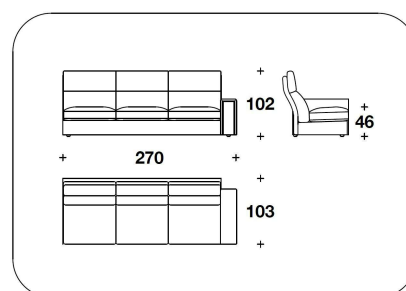

EDE (E3DB) - EDE (E3SB)
ELEMENTO 3 POSTI BASSO DX O SX /
3 SEATER LOW ELEMENT RIGHT OR
LEFT
230x100x89H. - H.S.46cm
90 2/3x39 1/3x35H. - H.S.18"

EDE (E4DB) - EDE (E4SB)
ELEMENTO 4 POSTI BASSO DX O SX /
4 SEATER LOW ELEMENT RIGHT OR
LEFT
270x100x89H. - H.S.46cm
106 1/3x39 1/3x35H. - H.S.18"

EDE (CLDB) - EDE (CLSB)
CHAISE LONGUE : BASSA DESTRA O
SINISTRA / LOW RIGHT OR LEFT
127x189x89H. - H.S.46cm
50x74 1/3x35H. - H.S.18"

EDE (D3)
DIVANO ALTO 3 POSTI / 3 SEATER
HIGH SOFA
255x103x102H. - H.S.46cm
100 1/3x40 2/3x40H. - H.S.18"

EDE (D4)
DIVANO ALTO 4 POSTI / 4 SEATER
HIGH SOFA
295x103x102H. - H.S.46cm
116x40 2/3x40H. - H.S.18"

EDE (E3D) - EDE (E3S)
ELEMENTO 3 POSTI ALTO DX O SX / 3
SEATER HIGH ELEMENT RIGHT OR
LEFT
230x103x102H. - H.S.46cm
90 2/3x40 2/3x40H. - H.S.18"

EDE (E4D) - EDE (E4S)
ELEMENTO 4 POSTI ALTO DX O SX / 4
SEATER HIGH ELEMENT RIGHT OR
LEFT
270x103x102H. - H.S.46cm
106 1/3x40 2/3x40H. - H.S.18"

EDE (CLD) - EDE (CLS)
CHAISE LONGUE : ALTA DESTRA O
SINISTRA / HIGH RIGHT OR LEFT
127x193x102H. - H.S.46cm
50x76x40H. - H.S.18"