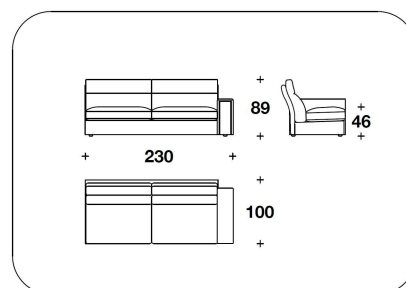

FEET Wood wengé stained

EDE (D3B)
DIVANO BASSO 3 POSTI / 3 SEATER
LOW SOFA
255x100x89H. - H.S.46cm
100 1/3x39 1/3x35H. - H.S.18"

EDE (D4B)
DIVANO BASSO 4 POSTI / 4 SEATER
LOW SOFA
295x100x89H. - H.S.46cm
116x39 1/3x35H. - H.S.18"

EDE (E3DB) - EDE (E3SB)
ELEMENTO 3 POSTI BASSO DX O SX /
3 SEATER LOW ELEMENT RIGHT OR
LEFT
230x100x89H. - H.S.46cm
90 2/3x39 1/3x35H. - H.S.18"

EDE (E4DB) - EDE (E4SB)
ELEMENTO 4 POSTI BASSO DX O SX /
4 SEATER LOW ELEMENT RIGHT OR
LEFT
270x100x89H. - H.S.46cm
106 1/3x39 1/3x35H. - H.S.18"

EDE (CLDB) - EDE (CLSB)
CHAISE LONGUE : BASSA DESTRA O
SINISTRA / LOW RIGHT OR LEFT
127x189x89H. - H.S.46cm
50x74 1/3x35H. - H.S.18"

EDE (D3)
DIVANO ALTO 3 POSTI / 3 SEATER
HIGH SOFA
255x103x102H. - H.S.46cm
100 1/3x40 2/3x40H. - H.S.18"

EDE (D4)
DIVANO ALTO 4 POSTI / 4 SEATER
HIGH SOFA
295x103x102H. - H.S.46cm
116x40 2/3x40H. - H.S.18"

EDE (E3D) - EDE (E3S)
ELEMENTO 3 POSTI ALTO DX O SX / 3
SEATER HIGH ELEMENT RIGHT OR
LEFT
230x103x102H. - H.S.46cm
90 2/3x40 2/3x40H. - H.S.18"