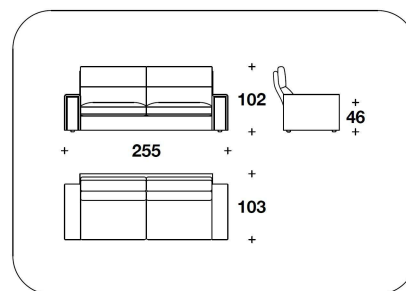

FEET Wood wengé stained

EDE (D3B)
DIVANO BASSO 3 POSTI / 3 SEATER
LOW SOFA
255x100x89H. - H.S.46cm
100 1/3x39 1/3x35H. - H.S.18"

EDE (D4B)
DIVANO BASSO 4 POSTI / 4 SEATER
LOW SOFA
295x100x89H. - H.S.46cm
116x39 1/3x35H. - H.S.18"

EDE (E3DB) - EDE (E3SB)
ELEMENTO 3 POSTI BASSO DX O SX /
3 SEATER LOW ELEMENT RIGHT OR
LEFT
230x100x89H. - H.S.46cm
90 2/3x39 1/3x35H. - H.S.18"

EDE (E4DB) - EDE (E4SB)
ELEMENTO 4 POSTI BASSO DX O SX /
4 SEATER LOW ELEMENT RIGHT OR
LEFT
270x100x89H. - H.S.46cm
106 1/3x39 1/3x35H. - H.S.18"

EDE (CLDB) - EDE (CLSB)
CHAISE LONGUE : BASSA DESTRA O
SINISTRA / LOW RIGHT OR LEFT
127x189x89H. - H.S.46cm
50x74 1/3x35H. - H.S.18"

EDE (D3)
DIVANO ALTO 3 POSTI / 3 SEATER
HIGH SOFA
255x103x102H. - H.S.46cm
100 1/3x40 2/3x40H. - H.S.18"

EDE (D4)
DIVANO ALTO 4 POSTI / 4 SEATER
HIGH SOFA
295x103x102H. - H.S.46cm
116x40 2/3x40H. - H.S.18"

EDE (E3D) - EDE (E3S)
ELEMENTO 3 POSTI ALTO DX O SX / 3
SEATER HIGH ELEMENT RIGHT OR
LEFT
230x103x102H. - H.S.46cm
90 2/3x40 2/3x40H. - H.S.18"