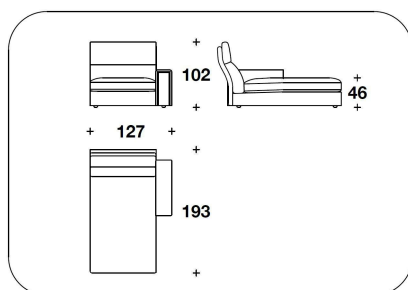

EDE (E3DB) - EDE (E3SB)
ELEMENTO 3 POSTI BASSO DX O SX /
3 SEATER LOW ELEMENT RIGHT OR
LEFT
230x100x89H. - H.S.46cm
90 2/3x39 1/3x35H. - H.S.18"

EDE (E4DB) - EDE (E4SB)
ELEMENTO 4 POSTI BASSO DX O SX /
4 SEATER LOW ELEMENT RIGHT OR
LEFT
270x100x89H. - H.S.46cm
106 1/3x39 1/3x35H. - H.S.18"

EDE (CLDB) - EDE (CLSB)
CHAISE LONGUE : BASSA DESTRA O
SINISTRA / LOW RIGHT OR LEFT
127x189x89H. - H.S.46cm
50x74 1/3x35H. - H.S.18"

EDE (D3)
DIVANO ALTO 3 POSTI / 3 SEATER
HIGH SOFA
255x103x102H. - H.S.46cm
100 1/3x40 2/3x40H. - H.S.18"

EDE (D4)
DIVANO ALTO 4 POSTI / 4 SEATER
HIGH SOFA
295x103x102H. - H.S.46cm
116x40 2/3x40H. - H.S.18"

EDE (E3D) - EDE (E3S)
ELEMENTO 3 POSTI ALTO DX O SX / 3
SEATER HIGH ELEMENT RIGHT OR
LEFT
230x103x102H. - H.S.46cm
90 2/3x40 2/3x40H. - H.S.18"

EDE (E4D) - EDE (E4S)
ELEMENTO 4 POSTI ALTO DX O SX / 4
SEATER HIGH ELEMENT RIGHT OR
LEFT
270x103x102H. - H.S.46cm
106 1/3x40 2/3x40H. - H.S.18"

EDE (CLD) - EDE (CLS)
CHAISE LONGUE : ALTA DESTRA O
SINISTRA / HIGH RIGHT OR LEFT
127x193x102H. - H.S.46cm
50x76x40H. - H.S.18"