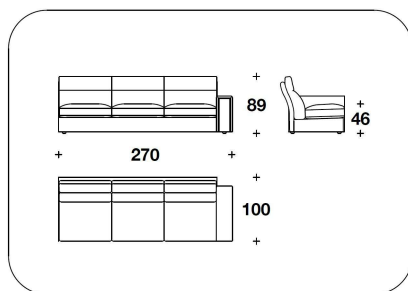

FEET Wood wengé stained

EDE (D3B)
DIVANO BASSO 3 POSTI / 3 SEATER
LOW SOFA
255x100x89H. - H.S.46cm
100 1/3x39 1/3x35H. - H.S.18"

EDE (D4B)
DIVANO BASSO 4 POSTI / 4 SEATER
LOW SOFA
295x100x89H. - H.S.46cm
116x39 1/3x35H. - H.S.18"

EDE (E3DB) - EDE (E3SB)
ELEMENTO 3 POSTI BASSO DX O SX /
3 SEATER LOW ELEMENT RIGHT OR
LEFT
230x100x89H. - H.S.46cm
90 2/3x39 1/3x35H. - H.S.18"

EDE (E4DB) - EDE (E4SB)
ELEMENTO 4 POSTI BASSO DX O SX /
4 SEATER LOW ELEMENT RIGHT OR
LEFT
270x100x89H. - H.S.46cm
106 1/3x39 1/3x35H. - H.S.18"

EDE (CLDB) - EDE (CLSB)
CHAISE LONGUE : BASSA DESTRA O
SINISTRA / LOW RIGHT OR LEFT
127x189x89H. - H.S.46cm
50x74 1/3x35H. - H.S.18"

EDE (D3)
DIVANO ALTO 3 POSTI / 3 SEATER
HIGH SOFA
255x103x102H. - H.S.46cm
100 1/3x40 2/3x40H. - H.S.18"

EDE (D4)
DIVANO ALTO 4 POSTI / 4 SEATER
HIGH SOFA
295x103x102H. - H.S.46cm
116x40 2/3x40H. - H.S.18"

EDE (E3D) - EDE (E3S)
ELEMENTO 3 POSTI ALTO DX O SX / 3
SEATER HIGH ELEMENT RIGHT OR
LEFT
230x103x102H. - H.S.46cm
90 2/3x40 2/3x40H. - H.S.18"