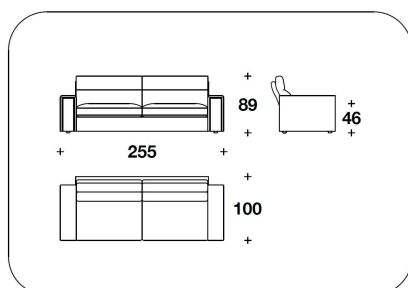

FEET Wood wengé stained

EDE (D3B)
DIVANO BASSO 3 POSTI / 3 SEATER
LOW SOFA
255x100x89H. - H.S.46cm
100 1/3x39 1/3x35H. - H.S.18"

EDE (D4B)
DIVANO BASSO 4 POSTI / 4 SEATER
LOW SOFA
295x100x89H. - H.S.46cm
116x39 1/3x35H. - H.S.18"

EDE (E3DB) - EDE (E3SB)
ELEMENTO 3 POSTI BASSO DX O SX /
3 SEATER LOW ELEMENT RIGHT OR
LEFT
230x100x89H. - H.S.46cm
90 2/3x39 1/3x35H. - H.S.18"

EDE (E4DB) - EDE (E4SB)
ELEMENTO 4 POSTI BASSO DX O SX /
4 SEATER LOW ELEMENT RIGHT OR
LEFT
270x100x89H. - H.S.46cm
106 1/3x39 1/3x35H. - H.S.18"

EDE (D4)
DIVANO ALTO 4 POSTI / 4 SEATER
HIGH SOFA
295x103x102H. - H.S.46cm
116x40 2/3x40H. - H.S.18"

EDE (E3D) - EDE (E3S)
ELEMENTO 3 POSTI ALTO DX O SX / 3
SEATER HIGH ELEMENT RIGHT OR
LEFT
230x103x102H. - H.S.46cm
90 2/3x40 2/3x40H. - H.S.18"

EDE (E4D) - EDE (E4S)
ELEMENTO 4 POSTI ALTO DX O SX / 4
SEATER HIGH ELEMENT RIGHT OR
LEFT
270x103x102H. - H.S.46cm
106 1/3x40 2/3x40H. - H.S.18"

EDE (CLD) - EDE (CLS)
CHAISE LONGUE : ALTA DESTRA O
SINISTRA / HIGH RIGHT OR LEFT
127x193x102H. - H.S.46cm
50x76x40H. - H.S.18"