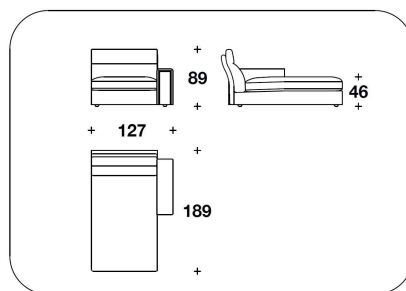

FEET Wood wengé stained

EDE (D3B)
DIVANO BASSO 3 POSTI / 3 SEATER
LOW SOFA
255x100x89H. - H.S.46cm
100 1/3x39 1/3x35H. - H.S.18"

EDE (D4B)
DIVANO BASSO 4 POSTI / 4 SEATER
LOW SOFA
295x100x89H. - H.S.46cm
116x39 1/3x35H. - H.S.18"

EDE (E3DB) - EDE (E3SB)
ELEMENTO 3 POSTI BASSO DX O SX /
3 SEATER LOW ELEMENT RIGHT OR
LEFT
230x100x89H. - H.S.46cm
90 2/3x39 1/3x35H. - H.S.18"

EDE (E4DB) - EDE (E4SB)
ELEMENTO 4 POSTI BASSO DX O SX /
4 SEATER LOW ELEMENT RIGHT OR
LEFT
270x100x89H. - H.S.46cm
106 1/3x39 1/3x35H. - H.S.18"

EDE (CLDB) - EDE (CLSB)
CHAISE LONGUE : BASSA DESTRA O
SINISTRA / LOW RIGHT OR LEFT
127x189x89H. - H.S.46cm
50x74 1/3x35H. - H.S.18"

EDE (D3)
DIVANO ALTO 3 POSTI / 3 SEATER
HIGH SOFA
255x103x102H. - H.S.46cm
100 1/3x40 2/3x40H. - H.S.18"

EDE (D4)
DIVANO ALTO 4 POSTI / 4 SEATER
HIGH SOFA
295x103x102H. - H.S.46cm
116x40 2/3x40H. - H.S.18"

EDE (E3D) - EDE (E3S)
ELEMENTO 3 POSTI ALTO DX O SX / 3
SEATER HIGH ELEMENT RIGHT OR
LEFT
230x103x102H. - H.S.46cm
90 2/3x40 2/3x40H. - H.S.18"