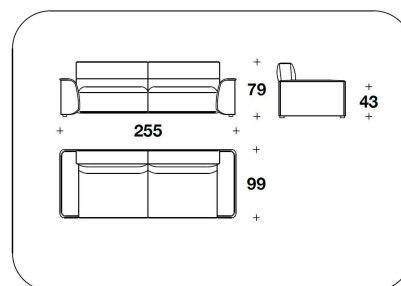

OPTIONAL Outer frame with diamond quilted, only on the covered version (velvet not included)

BENTLEY HOME
sofa & armchairs
PORTOBELLO

BENTLEY

UXB (POL)
POLTRONA / ARMCHAIR
105x94x79H. - H.S.43cm
41 1/3x37x31H. - H.S.17"

UXB (D3)
DIVANO 3 POSTI / 3 SEATER SOFA
255x99x79H. - H.S.43cm
100 1/3x39x31H. - H.S.17"

UXB (POLE)
EBONY MACASSAR : POLTRONA /
ARMCHAIR
105x94x79H. - H.S.43cm
41 1/3x37x31H. - H.S.17"

UXB (D3E)
EBONY MACASSAR : DIVANO 3 POSTI /
3 SEATER SOFA
255x99x79H. - H.S.43cm
100 1/3x39x31H. - H.S.17"

UXB (POLR)
CHESTNUT - BURR WALNUT :
POLTRONA / ARMCHAIR
105x94x79H. - H.S.43cm
41 1/3x37x31H. - H.S.17"

UXB (D3R)
CHESTNUT - BURR WALNUT : DIVANO
3 POSTI / 3 SEATER SOFA
255x99x79H. - H.S.43cm
100 1/3x39x31H. - H.S.17"