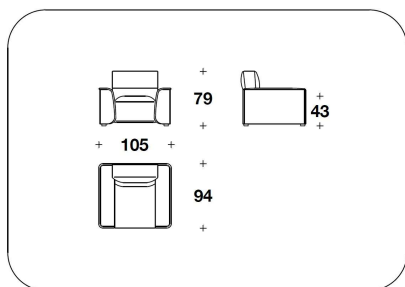

OPTIONAL Outer frame with diamond quilted, only on the covered version (velvet not included)

BENTLEY HOME
sofa & armchairs
PORTOBELLO

BENTLEY

UXB (POL)
POLTRONA / ARMCHAIR
105x94x79H. - H.S.43cm
41 1/3x37x31H. - H.S.17"

UXB (D3)
DIVANO 3 POSTI / 3 SEATER SOFA
255x99x79H. - H.S.43cm
100 1/3x39x31H. - H.S.17"

UXB (POLE)
EBONY MACASSAR : POLTRONA /
ARMCHAIR
105x94x79H. - H.S.43cm
41 1/3x37x31H. - H.S.17"

UXB (D3E)
EBONY MACASSAR : DIVANO 3 POSTI /
3 SEATER SOFA
255x99x79H. - H.S.43cm
100 1/3x39x31H. - H.S.17"

UXB (POLR)
CHESTNUT - BURR WALNUT :
POLTRONA / ARMCHAIR
105x94x79H. - H.S.43cm
41 1/3x37x31H. - H.S.17"

UXB (D3R)
CHESTNUT - BURR WALNUT : DIVANO
3 POSTI / 3 SEATER SOFA
255x99x79H. - H.S.43cm
100 1/3x39x31H. - H.S.17"