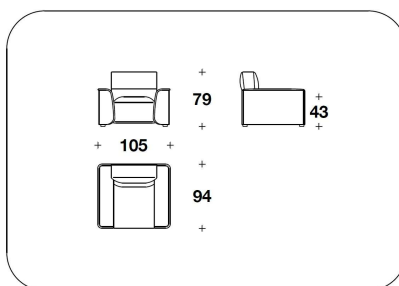

OPTIONAL Outer frame with diamond quilted, only on the covered version (velvet not included)

BENTLEY HOME
sofa & armchairs
PORTOBELLO

BENTLEY

UXB (POL)
POLTRONA / ARMCHAIR
105x94x79H. - H.S.43cm
41 1/3x37x31H. - H.S.17"

UXB (D3)
DIVANO 3 POSTI / 3 SEATER SOFA
255x99x79H. - H.S.43cm
100 1/3x39x31H. - H.S.17"

UXB (POLE)
EBONY MACASSAR : POLTRONA /
ARMCHAIR
105x94x79H. - H.S.43cm
41 1/3x37x31H. - H.S.17"

UXB (D3E)
EBONY MACASSAR : DIVANO 3 POSTI /
3 SEATER SOFA
255x99x79H. - H.S.43cm
100 1/3x39x31H. - H.S.17"

UXB (POLR)
CHESTNUT - BURR WALNUT :
POLTRONA / ARMCHAIR
105x94x79H. - H.S.43cm
41 1/3x37x31H. - H.S.17"

UXB (D3R)
CHESTNUT - BURR WALNUT : DIVANO
3 POSTI / 3 SEATER SOFA
255x99x79H. - H.S.43cm
100 1/3x39x31H. - H.S.17"