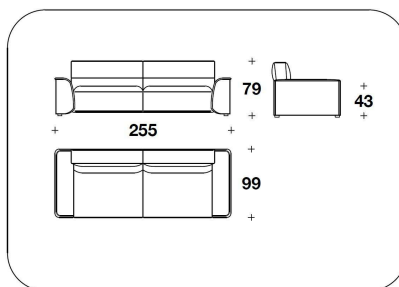

OPTIONAL Outer frame with diamond quilted, only on the covered version (velvet not included)

BENTLEY HOME
sofa & armchairs
PORTOBELLO

BENTLEY

UXB (POL)
POLTRONA / ARMCHAIR
105x94x79H. - H.S.43cm
41 1/3x37x31H. - H.S.17"

UXB (D3)
DIVANO 3 POSTI / 3 SEATER SOFA
255x99x79H. - H.S.43cm
100 1/3x39x31H. - H.S.17"

UXB (POLE)
EBONY MACASSAR : POLTRONA /
ARMCHAIR
105x94x79H. - H.S.43cm
41 1/3x37x31H. - H.S.17"

UXB (D3E)
EBONY MACASSAR : DIVANO 3 POSTI /
3 SEATER SOFA
255x99x79H. - H.S.43cm
100 1/3x39x31H. - H.S.17"

UXB (POLR)
CHESTNUT - BURR WALNUT :
POLTRONA / ARMCHAIR
105x94x79H. - H.S.43cm
41 1/3x37x31H. - H.S.17"

UXB (D3R)
CHESTNUT - BURR WALNUT : DIVANO
3 POSTI / 3 SEATER SOFA
255x99x79H. - H.S.43cm
100 1/3x39x31H. - H.S.17"