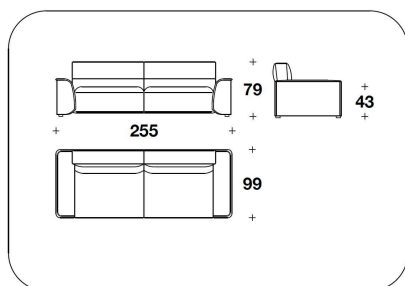

OPTIONAL Outer frame with diamond quilted, only on the covered version (velvet not included)

BENTLEY HOME
sofa & armchairs
PORTOBELLO

BENTLEY

UXB (POL)
POLTRONA / ARMCHAIR
105x94x79H. - H.S.43cm
41 1/3x37x31H. - H.S.17"

UXB (D3)
DIVANO 3 POSTI / 3 SEATER SOFA
255x99x79H. - H.S.43cm
100 1/3x39x31H. - H.S.17"

UXB (POLE)
EBONY MACASSAR : POLTRONA /
ARMCHAIR
105x94x79H. - H.S.43cm
41 1/3x37x31H. - H.S.17"

UXB (D3E)
EBONY MACASSAR : DIVANO 3 POSTI /
3 SEATER SOFA
255x99x79H. - H.S.43cm
100 1/3x39x31H. - H.S.17"

UXB (POLR)
CHESTNUT - BURR WALNUT :
POLTRONA / ARMCHAIR
105x94x79H. - H.S.43cm
41 1/3x37x31H. - H.S.17"

UXB (D3R)
CHESTNUT - BURR WALNUT : DIVANO
3 POSTI / 3 SEATER SOFA
255x99x79H. - H.S.43cm
100 1/3x39x31H. - H.S.17"