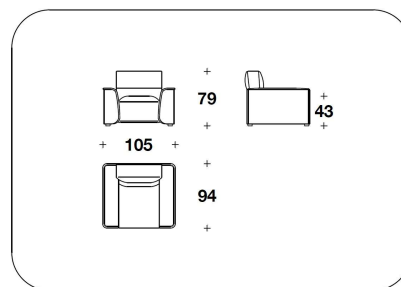

OPTIONAL Outer frame with diamond quilted, only on the covered version (velvet not included)

BENTLEY HOME
sofa & armchairs
PORTOBELLO

BENTLEY

UXB (POL)
POLTRONA / ARMCHAIR
105x94x79H. - H.S.43cm
41 1/3x37x31H. - H.S.17"

UXB (D3)
DIVANO 3 POSTI / 3 SEATER SOFA
255x99x79H. - H.S.43cm
100 1/3x39x31H. - H.S.17"

UXB (POLE)
EBONY MACASSAR : POLTRONA /
ARMCHAIR
105x94x79H. - H.S.43cm
41 1/3x37x31H. - H.S.17"

UXB (D3E)
EBONY MACASSAR : DIVANO 3 POSTI /
3 SEATER SOFA
255x99x79H. - H.S.43cm
100 1/3x39x31H. - H.S.17"

UXB (POLR)
CHESTNUT - BURR WALNUT :
POLTRONA / ARMCHAIR
105x94x79H. - H.S.43cm
41 1/3x37x31H. - H.S.17"

UXB (D3R)
CHESTNUT - BURR WALNUT : DIVANO
3 POSTI / 3 SEATER SOFA
255x99x79H. - H.S.43cm
100 1/3x39x31H. - H.S.17"