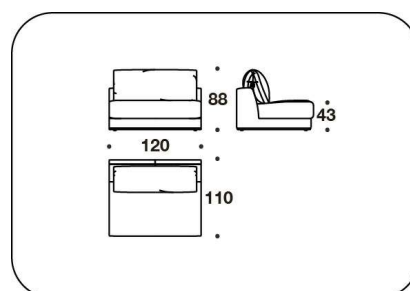

OPTIONAL 1-2 Steel base with gun-metal grey (1) or Bronze Shadow (2) finishing

FED (D3)
 DIVANO 3 POSTI / 3 SEATER SOFA
 260x110x88H. - H.S.43cm
 102 1/3x43 1/3x34 2/3H. - H.S.17"

FED (D4)
 DIVANO 4 POSTI / 4 SEATER SOFA
 300x110x88H. - H.S.43cm
 118x43 1/3x34 2/3H. - H.S.17"

FED (E1D) - FED (E1S)
 ELEMENTO SEDUTA C/BRACCIOLO DX
 O SX / SEAT ELEMENT W/RIGHT OR
 LEFT ARMREST
 130x110x88H. - H.S.43cm
 51 1/3x43 1/3x34 2/3H. - H.S.17"

FED (E1DG) - FED (E1SG)
 ELEMENTO SEDUTA C/BRACCIOLO DX
 O SX / SEAT ELEMENT W/RIGHT OR
 LEFT ARM
 150x110x88H. - H.S.43cm
 59x43 1/3x34 2/3H. - H.S.17"

FED (E1CN)
 ELEMENTO SEDUTA SENZA
 BRACCIOLI / SEAT ELEMENT WITHOUT
 ARMREST
 100x110x88H. - H.S.43cm
 39 1/3x43 1/3x34 2/3H. - H.S.17"

FED (E1CNG)
 ELEMENTO SEDUTA SENZA
 BRACCIOLI / SEAT ELEMENT WITHOUT
 ARMRESTS
 120x110x88H. - H.S.43cm
 47 1/3x43 1/3x34 2/3H. - H.S.17"

FED (CLD) - FED (CLS)
 CHAISE LONGUE : ELEMENTO
 SEDUTA DX O SX / SEAT ELEMENT
 RIGHT OR LEFT
 130x170x88H. - H.S.43cm
 51 1/3x67x34 2/3H. - H.S.17"

Note