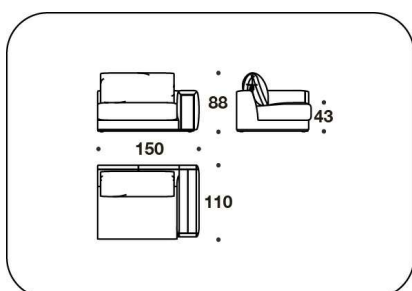

OPTIONAL 1-2 Steel base with gun-metal grey (1) or Bronze Shadow (2) finishing

FED (D3)
 DIVANO 3 POSTI / 3 SEATER SOFA
 260x110x88H. - H.S.43cm
 102 1/3x43 1/3x34 2/3H. - H.S.17"

FED (D4)
 DIVANO 4 POSTI / 4 SEATER SOFA
 300x110x88H. - H.S.43cm
 118x43 1/3x34 2/3H. - H.S.17"

FED (E1D) - FED (E1S)
 ELEMENTO SEDUTA C/BRACCIOLO DX
 O SX / SEAT ELEMENT W/RIGHT OR
 LEFT ARMREST
 130x110x88H. - H.S.43cm
 51 1/3x43 1/3x34 2/3H. - H.S.17"

FED (E1DG) - FED (E1SG)
 ELEMENTO SEDUTA C/BRACCIOLO DX
 O SX / SEAT ELEMENT W/RIGHT OR
 LEFT ARM
 150x110x88H. - H.S.43cm
 59x43 1/3x34 2/3H. - H.S.17"

FED (E1CN)
 ELEMENTO SEDUTA SENZA
 BRACCIOLI / SEAT ELEMENT WITHOUT
 ARMREST
 100x110x88H. - H.S.43cm
 39 1/3x43 1/3x34 2/3H. - H.S.17"

FED (E1CNG)
 ELEMENTO SEDUTA SENZA
 BRACCIOLI / SEAT ELEMENT WITHOUT
 ARMRESTS
 120x110x88H. - H.S.43cm
 47 1/3x43 1/3x34 2/3H. - H.S.17"

FED (CLD) - FED (CLS)
 CHAISE LONGUE : ELEMENTO
 SEDUTA DX O SX / SEAT ELEMENT
 RIGHT OR LEFT
 130x170x88H. - H.S.43cm
 51 1/3x67x34 2/3H. - H.S.17"

Note