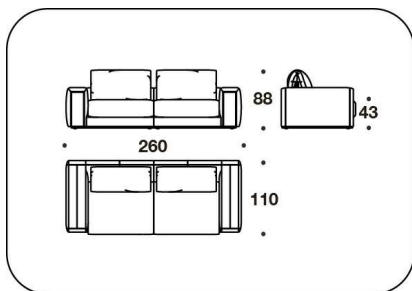

OPTIONAL 1-2 Steel base with gun-metal grey (1) or Bronze Shadow (2) finishing

FED (D3)
 DIVANO 3 POSTI / 3 SEATER SOFA
 260x110x88H. - H.S.43cm
 102 1/3x43 1/3x34 2/3H. - H.S.17"

FED (D4)
 DIVANO 4 POSTI / 4 SEATER SOFA
 300x110x88H. - H.S.43cm
 118x43 1/3x34 2/3H. - H.S.17"

FED (E1D) - FED (E1S)
 ELEMENTO SEDUTA C/BRACCIOLO DX
 O SX / SEAT ELEMENT W/RIGHT OR
 LEFT ARMREST
 130x110x88H. - H.S.43cm
 51 1/3x43 1/3x34 2/3H. - H.S.17"

FED (E1DG) - FED (E1SG)
 ELEMENTO SEDUTA C/BRACCIOLO DX
 O SX / SEAT ELEMENT W/RIGHT OR
 LEFT ARM
 150x110x88H. - H.S.43cm
 59x43 1/3x34 2/3H. - H.S.17"

FED (E1CN)
 ELEMENTO SEDUTA SENZA
 BRACCIOLI / SEAT ELEMENT WITHOUT
 ARMREST
 100x110x88H. - H.S.43cm
 39 1/3x43 1/3x34 2/3H. - H.S.17"

FED (E1CNG)
 ELEMENTO SEDUTA SENZA
 BRACCIOLI / SEAT ELEMENT WITHOUT
 ARMRESTS
 120x110x88H. - H.S.43cm
 47 1/3x43 1/3x34 2/3H. - H.S.17"

FED (CLD) - FED (CLS)
 CHAISE LONGUE : ELEMENTO
 SEDUTA DX O SX / SEAT ELEMENT
 RIGHT OR LEFT
 130x170x88H. - H.S.43cm
 51 1/3x67x34 2/3H. - H.S.17"

Note