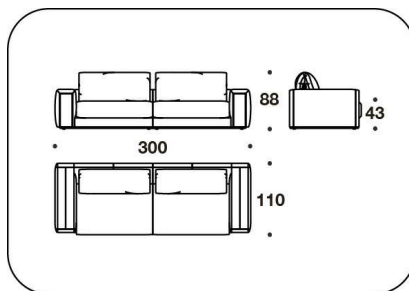

OPTIONAL 1-2 Steel base with gun-metal grey (1) or Bronze Shadow (2) finishing

FED (D3)
 DIVANO 3 POSTI / 3 SEATER SOFA
 260x110x88H. - H.S.43cm
 102 1/3x43 1/3x34 2/3H. - H.S.17"

FED (D4)
 DIVANO 4 POSTI / 4 SEATER SOFA
 300x110x88H. - H.S.43cm
 118x43 1/3x34 2/3H. - H.S.17"

FED (E1D) - FED (E1S)
 ELEMENTO SEDUTA C/BRACCIOLO DX
 O SX / SEAT ELEMENT W/RIGHT OR
 LEFT ARMREST
 130x110x88H. - H.S.43cm
 51 1/3x43 1/3x34 2/3H. - H.S.17"

FED (E1DG) - FED (E1SG)
 ELEMENTO SEDUTA C/BRACCIOLO DX
 O SX / SEAT ELEMENT W/RIGHT OR
 LEFT ARM
 150x110x88H. - H.S.43cm
 59x43 1/3x34 2/3H. - H.S.17"

FED (E1CN)
 ELEMENTO SEDUTA SENZA
 BRACCIOLI / SEAT ELEMENT WITHOUT
 ARMREST
 100x110x88H. - H.S.43cm
 39 1/3x43 1/3x34 2/3H. - H.S.17"

FED (E1CNG)
 ELEMENTO SEDUTA SENZA
 BRACCIOLI / SEAT ELEMENT WITHOUT
 ARMRESTS
 120x110x88H. - H.S.43cm
 47 1/3x43 1/3x34 2/3H. - H.S.17"

FED (CLD) - FED (CLS)
 CHAISE LONGUE : ELEMENTO
 SEDUTA DX O SX / SEAT ELEMENT
 RIGHT OR LEFT
 130x170x88H. - H.S.43cm
 51 1/3x67x34 2/3H. - H.S.17"

Note