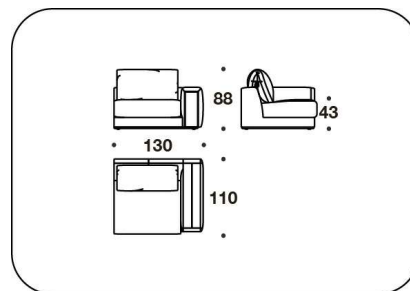

OPTIONAL 1-2 Steel base with gun-metal grey (1) or Bronze Shadow (2) finishing

FED (D3)
 DIVANO 3 POSTI / 3 SEATER SOFA
 260x110x88H. - H.S.43cm
 102 1/3x43 1/3x34 2/3H. - H.S.17"

FED (D4)
 DIVANO 4 POSTI / 4 SEATER SOFA
 300x110x88H. - H.S.43cm
 118x43 1/3x34 2/3H. - H.S.17"

FED (E1D) - FED (E1S)
 ELEMENTO SEDUTA C/BRACCIOLO DX
 O SX / SEAT ELEMENT W/RIGHT OR
 LEFT ARMREST
 130x110x88H. - H.S.43cm
 51 1/3x43 1/3x34 2/3H. - H.S.17"

FED (E1DG) - FED (E1SG)
 ELEMENTO SEDUTA C/BRACCIOLO DX
 O SX / SEAT ELEMENT W/RIGHT OR
 LEFT ARM
 150x110x88H. - H.S.43cm
 59x43 1/3x34 2/3H. - H.S.17"

FED (E1CN)
 ELEMENTO SEDUTA SENZA
 BRACCIOLI / SEAT ELEMENT WITHOUT
 ARMREST
 100x110x88H. - H.S.43cm
 39 1/3x43 1/3x34 2/3H. - H.S.17"

FED (E1CNG)
 ELEMENTO SEDUTA SENZA
 BRACCIOLI / SEAT ELEMENT WITHOUT
 ARMRESTS
 120x110x88H. - H.S.43cm
 47 1/3x43 1/3x34 2/3H. - H.S.17"

FED (CLD) - FED (CLS)
 CHAISE LONGUE : ELEMENTO
 SEDUTA DX O SX / SEAT ELEMENT
 RIGHT OR LEFT
 130x170x88H. - H.S.43cm
 51 1/3x67x34 2/3H. - H.S.17"

Note