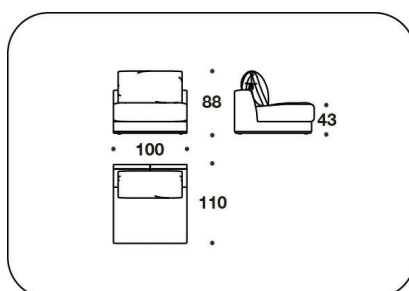

OPTIONAL 1-2 Steel base with gun-metal grey (1) or Bronze Shadow (2) finishing

FED (D3)
 DIVANO 3 POSTI / 3 SEATER SOFA
 260x110x88H. - H.S.43cm
 102 1/3x43 1/3x34 2/3H. - H.S.17"

FED (D4)
 DIVANO 4 POSTI / 4 SEATER SOFA
 300x110x88H. - H.S.43cm
 118x43 1/3x34 2/3H. - H.S.17"

FED (E1D) - FED (E1S)
 ELEMENTO SEDUTA C/BRACCIOLO DX
 O SX / SEAT ELEMENT W/RIGHT OR
 LEFT ARMREST
 130x110x88H. - H.S.43cm
 51 1/3x43 1/3x34 2/3H. - H.S.17"

FED (E1DG) - FED (E1SG)
 ELEMENTO SEDUTA C/BRACCIOLO DX
 O SX / SEAT ELEMENT W/RIGHT OR
 LEFT ARM
 150x110x88H. - H.S.43cm
 59x43 1/3x34 2/3H. - H.S.17"

FED (E1CN)
 ELEMENTO SEDUTA SENZA
 BRACCIOLI / SEAT ELEMENT WITHOUT
 ARMREST
 100x110x88H. - H.S.43cm
 39 1/3x43 1/3x34 2/3H. - H.S.17"

FED (E1CNG)
 ELEMENTO SEDUTA SENZA
 BRACCIOLI / SEAT ELEMENT WITHOUT
 ARMRESTS
 120x110x88H. - H.S.43cm
 47 1/3x43 1/3x34 2/3H. - H.S.17"

FED (CLD) - FED (CLS)
 CHAISE LONGUE : ELEMENTO
 SEDUTA DX O SX / SEAT ELEMENT
 RIGHT OR LEFT
 130x170x88H. - H.S.43cm
 51 1/3x67x34 2/3H. - H.S.17"

Note