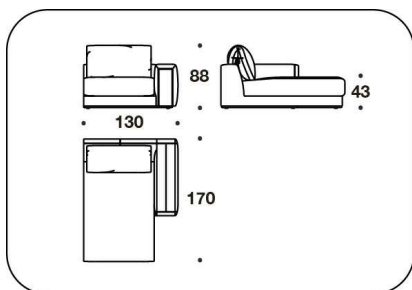

OPTIONAL 1-2 Steel base with gun-metal grey (1) or Bronze Shadow (2) finishing

FED (D3)
 DIVANO 3 POSTI / 3 SEATER SOFA
 260x110x88H. - H.S.43cm
 102 1/3x43 1/3x34 2/3H. - H.S.17"

FED (D4)
 DIVANO 4 POSTI / 4 SEATER SOFA
 300x110x88H. - H.S.43cm
 118x43 1/3x34 2/3H. - H.S.17"

FED (E1D) - FED (E1S)
 ELEMENTO SEDUTA C/BRACCIOLO DX
 O SX / SEAT ELEMENT W/RIGHT OR
 LEFT ARMREST
 130x110x88H. - H.S.43cm
 51 1/3x43 1/3x34 2/3H. - H.S.17"

FED (E1DG) - FED (E1SG)
 ELEMENTO SEDUTA C/BRACCIOLO DX
 O SX / SEAT ELEMENT W/RIGHT OR
 LEFT ARM
 150x110x88H. - H.S.43cm
 59x43 1/3x34 2/3H. - H.S.17"

FED (E1CN)
 ELEMENTO SEDUTA SENZA
 BRACCIOLI / SEAT ELEMENT WITHOUT
 ARMREST
 100x110x88H. - H.S.43cm
 39 1/3x43 1/3x34 2/3H. - H.S.17"

FED (E1CNG)
 ELEMENTO SEDUTA SENZA
 BRACCIOLI / SEAT ELEMENT WITHOUT
 ARMRESTS
 120x110x88H. - H.S.43cm
 47 1/3x43 1/3x34 2/3H. - H.S.17"

FED (CLD) - FED (CLS)
 CHAISE LONGUE : ELEMENTO
 SEDUTA DX O SX / SEAT ELEMENT
 RIGHT OR LEFT
 130x170x88H. - H.S.43cm
 51 1/3x67x34 2/3H. - H.S.17"

Note