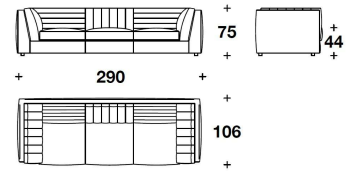

FEET Solid wood wengé stained

TRUSSARDI CASA
sofas
RELIEF

TRUSSARDI
CASA

IAA (POL)
POLTRONA / ARMCHAIR
89x91x68H. - H.S.44cm
35x35 2/3x26 2/3H. - H.S.17 1/4"

IAA (D3)
DIVANO 3 POSTI / 3 SEATER SOFA
252x106x75H. - H.S.44cm
99 1/3x41 2/3x29 2/3H. - H.S.17 1/4"

IAA (D4)
DIVANO 4 POSTI / 4 SEATER SOFA
290x106x75H. - H.S.44cm
114 1/3x41 2/3x29 2/3H. - H.S.17 1/4"

Note