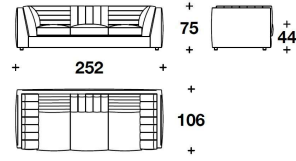

FEET Solid wood wengé stained

TRUSSARDI CASA
sofas
RELIEF

TRUSSARDI
CASA

IAA (POL)
POLTRONA / ARMCHAIR
89x91x68H. - H.S.44cm
35x35 2/3x26 2/3H. - H.S.17 1/4"

IAA (D3)
DIVANO 3 POSTI / 3 SEATER SOFA
252x106x75H. - H.S.44cm
99 1/3x41 2/3x29 2/3H. - H.S.17 1/4"

IAA (D4)
DIVANO 4 POSTI / 4 SEATER SOFA
290x106x75H. - H.S.44cm
114 1/3x41 2/3x29 2/3H. - H.S.17 1/4"

Note