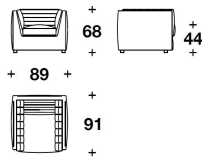

FEET Solid wood wengé stained

TRUSSARDI CASA
sofas
RELIEF

TRUSSARDI
CASA

IAA (POL)
POLTRONA / ARMCHAIR
89x91x68H. - H.S.44cm
35x35 2/3x26 2/3H. - H.S.17 1/4"

IAA (D3)
DIVANO 3 POSTI / 3 SEATER SOFA
252x106x75H. - H.S.44cm
99 1/3x41 2/3x29 2/3H. - H.S.17 1/4"

IAA (D4)
DIVANO 4 POSTI / 4 SEATER SOFA
290x106x75H. - H.S.44cm
114 1/3x41 2/3x29 2/3H. - H.S.17 1/4"

Note