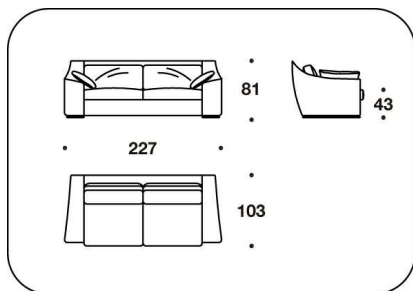

FES (D2)
DIVANO 2 POSTI / 2 SEATER SOFA
227x103x81H. - H.S.43cm
89 1/3x40 2/3x32H. - H.S.17"