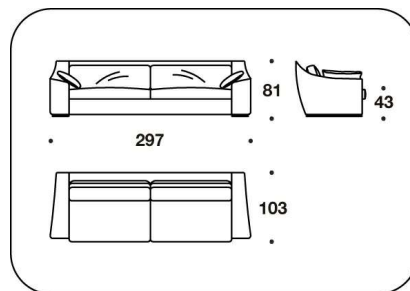

SIL (D4)  
DIVANO 4 POSTI / 4 SEATER SOFA  
305x110x81H. - H.S.43cm  
120x43 1/3x32H. - H.S.17"

**Note**

**DESCRIZIONE TECNICA / TECHNICAL DESCRIPTION**

**STRUTTURA** Legno imbottito con Poliuretano e Fiberfill (divano 4 posti in 2 pezzi composto da due elementi)

**OPTIONAL 1-1A** Steel feet with polished chrome (1) or gun-metal grey (1A) finishing

**OPTIONAL 2** Selleria piping

FES (D2)  
DIVANO 2 POSTI / 2 SEATER SOFA  
227x103x81H. - H.S.43cm  
89 1/3x40 2/3x32H. - H.S.17"

FES (D3)  
DIVANO 3 POSTI / 3 SEATER SOFA  
257x103x81H. - H.S.43cm  
101 1/3x40 2/3x32H. - H.S.17"

FES (D4)  
DIVANO 4 POSTI / 4 SEATER SOFA  
297x103x81H. - H.S.43cm  
117x40 2/3x32H. - H.S.17"

**Note**