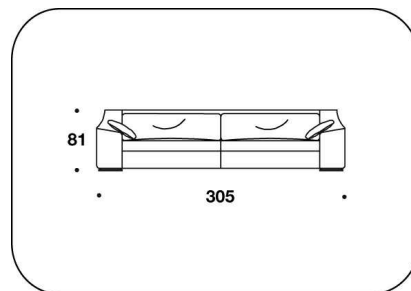

**OPTIONAL 2** Selleria piping

SIL (D2)  
DIVANO 2 POSTI / 2 SEATER SOFA  
235x110x81H. - H.S.43cm  
92 2/3x43 1/3x32H. - H.S.17"

SIL (D3)  
DIVANO 3 POSTI / 3 SEATER SOFA  
265x110x81H. - H.S.43cm  
104 1/3x43 1/3x32H. - H.S.17"

SIL (D4)  
DIVANO 4 POSTI / 4 SEATER SOFA  
305x110x81H. - H.S.43cm  
120x43 1/3x32H. - H.S.17"

**Note**

**DESCRIZIONE TECNICA / TECHNICAL DESCRIPTION**

**STRUTTURA** Legno imbottito con Poliuretano e Fiberfill (divano 4 posti in 2 pezzi composto da due elementi)