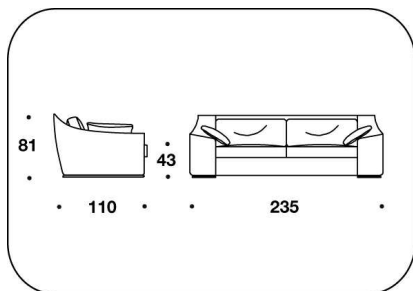

**OPTIONAL 2** Selleria piping

SIL (D2)  
DIVANO 2 POSTI / 2 SEATER SOFA  
235x110x81H. - H.S.43cm  
92 2/3x43 1/3x32H. - H.S.17"

SIL (D3)  
DIVANO 3 POSTI / 3 SEATER SOFA  
265x110x81H. - H.S.43cm  
104 1/3x43 1/3x32H. - H.S.17"

SIL (D4)  
DIVANO 4 POSTI / 4 SEATER SOFA  
305x110x81H. - H.S.43cm  
120x43 1/3x32H. - H.S.17"

**Note**

**DESCRIZIONE TECNICA / TECHNICAL DESCRIPTION**

**STRUTTURA** Legno imbottito con Poliuretano e Fiberfill (divano 4 posti in 2 pezzi composto da due elementi)

FES (D3)  
DIVANO 3 POSTI / 3 SEATER SOFA  
257x103x81H. - H.S.43cm  
101 1/3x40 2/3x32H. - H.S.17"

FES (D4)  
DIVANO 4 POSTI / 4 SEATER SOFA  
297x103x81H. - H.S.43cm  
117x40 2/3x32H. - H.S.17"

**Note**