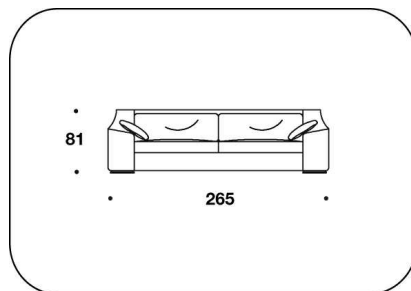

**OPTIONAL 2** Selleria piping

SIL (D2)  
DIVANO 2 POSTI / 2 SEATER SOFA  
235x110x81H. - H.S.43cm  
92 2/3x43 1/3x32H. - H.S.17"

SIL (D3)  
DIVANO 3 POSTI / 3 SEATER SOFA  
265x110x81H. - H.S.43cm  
104 1/3x43 1/3x32H. - H.S.17"

SIL (D4)  
DIVANO 4 POSTI / 4 SEATER SOFA  
305x110x81H. - H.S.43cm  
120x43 1/3x32H. - H.S.17"

**Note**

**DESCRIZIONE TECNICA / TECHNICAL DESCRIPTION**

**STRUTTURA** Legno imbottito con Poliuretano e Fiberfill (divano 4 posti in 2 pezzi composto da due elementi)

FES (D3)  
DIVANO 3 POSTI / 3 SEATER SOFA  
257x103x81H. - H.S.43cm  
101 1/3x40 2/3x32H. - H.S.17"

FES (D4)  
DIVANO 4 POSTI / 4 SEATER SOFA  
297x103x81H. - H.S.43cm  
117x40 2/3x32H. - H.S.17"

**Note**