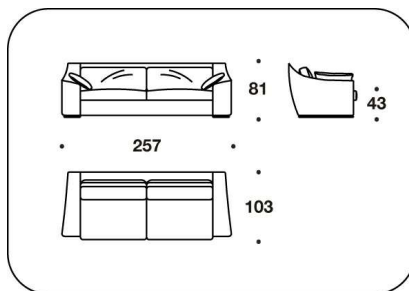

SIL (D4)  
DIVANO 4 POSTI / 4 SEATER SOFA  
305x110x81H. - H.S.43cm  
120x43 1/3x32H. - H.S.17"

**Note**

**DESCRIZIONE TECNICA / TECHNICAL DESCRIPTION**

**STRUTTURA** Legno imbottito con Poliuretano e Fiberfill (divano 4 posti in 2 pezzi composto da due elementi)

**OPTIONAL 1-1A** Steel feet with polished chrome (1) or gun-metal grey (1A) finishing

**OPTIONAL 2** Selleria piping

FES (D2)  
DIVANO 2 POSTI / 2 SEATER SOFA  
227x103x81H. - H.S.43cm  
89 1/3x40 2/3x32H. - H.S.17"

FES (D3)  
DIVANO 3 POSTI / 3 SEATER SOFA  
257x103x81H. - H.S.43cm  
101 1/3x40 2/3x32H. - H.S.17"

FES (D4)  
DIVANO 4 POSTI / 4 SEATER SOFA  
297x103x81H. - H.S.43cm  
117x40 2/3x32H. - H.S.17"

**Note**