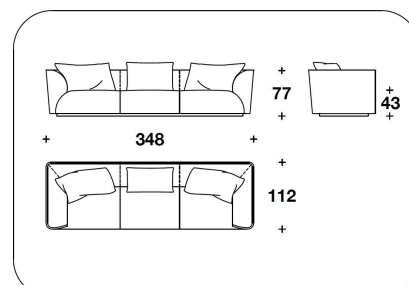

OPTIONAL CUSHION Logo embroidery on back cushion 50x50 and 95x70

MRB (POL)
POLTRONA / AMRCHAIR
115x101x73H. - H.S.43cm
45 1/3x39 2/3x28 2/3H. - H.S.17"

MRB (D3)
DIVANO 3 POSTI / 3 SEATER SOFA
248x112x77H. - H.S.43cm
97 2/3x44x30 1/3H. - H.S.17"

MRB (D4)
DIVANO 4 POSTI / 4 SEATER SOFA
348x112x77H. - H.S.43cm
137x44x30 1/3H. - H.S.17"

MRB (ANG)
ELEMENTO ANGOLARE / CORNER
ELEMENT
112x112x77H. - H.S.43cm
44x44x30 1/3H. - H.S.17"

MRB (E1CN)
ELEMENTO CENTRALE / CENTRAL
ELEMENT
100x112x77H. - H.S.43cm
39 1/3x44x30 1/3H. - H.S.17"

MRB (E1D) - MRB (E1S)
ELEMENTO 1 POSTO CON BRACCIO
DX-SX / 1 SEATER ELEMENT WITH
RIGHT-LEFT ARM
124x112x77H. - H.S.43cm
48 2/3x44x30 1/3H. - H.S.17"

MRB (POLE)
EBONY MACASSAR : POLTRONA /
AMRCHAIR
115x101x73H. - H.S.43cm
45 1/3x39 2/3x28 2/3H. - H.S.17"

MRB (D3E)
EBONY MACASSAR : DIVANO 3 POSTI /
3 SEATER SOFA
248x112x77H. - H.S.43cm
97 2/3x44x30 1/3H. - H.S.17"

MRB (D4E)
EBONY MACASSAR : DIVANO 4 POSTI /
4 SEATER SOFA
348x112x77H. - H.S.43cm
137x44x30 1/3H. - H.S.17"