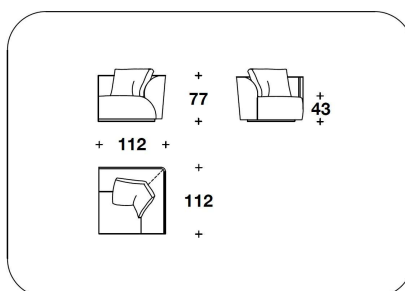

MRB (D4)
DIVANO 4 POSTI / 4 SEATER SOFA
348x112x77H. - H.S.43cm
137x44x30 1/3H. - H.S.17"

MRB (ANG)
ELEMENTO ANGOLARE / CORNER
ELEMENT
112x112x77H. - H.S.43cm
44x44x30 1/3H. - H.S.17"

MRB (E1CN)
ELEMENTO CENTRALE / CENTRAL
ELEMENT
100x112x77H. - H.S.43cm
39 1/3x44x30 1/3H. - H.S.17"

MRB (E1DE) - MRB (E1SE)
EBONY MACASSAR : ELEMENTO 1
POSTO CON BRACCIO DX-SX / 1
SEATER ELEMENT WITH RIGHT-LEFT
ARM
124x112x77H. - H.S.43cm
48 2/3x44x30 1/3H. - H.S.17"

BENTLEY HOME
sofa & armchairs
WINSTON

BENTLEY

MRB (POLR)
CHESTNUT - BURR WALNUT :
POLTRONA / ARMCHAIR
115x101x73H. - H.S.43cm
45 1/3x39 2/3x28 2/3H. - H.S.17"

MRB (D4R)
CHESTNUT - BURR WALNUT : DIVANO
4 POSTI / 4 SEATER SOFA
348x112x77H. - H.S.43cm
137x44x30 1/3H. - H.S.17"

MRB (D3R)
CHESTNUT - BURR WALNUT : DIVANO
3 POSTI / 3 SEATER SOFA
248x112x77H. - H.S.43cm
97 2/3x44x30 1/3H. - H.S.17"

MRB (ANGR)
CHESTNUT - BURR WALNUT :
ELEMENTO ANGOLARE / CORNER
ELEMENT
112x112x77H. - H.S.43cm
44x44x30 1/3H. - H.S.17"