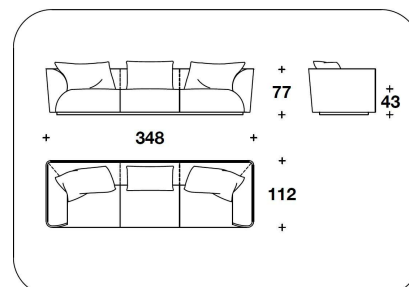

OPTIONAL CUSHION Logo embroidery on back cushion 50x50 and 95x70

MRB (POL)
POLTRONA / AMRCHAIR
115x101x73H. - H.S.43cm
45 1/3x39 2/3x28 2/3H. - H.S.17"

MRB (D3)
DIVANO 3 POSTI / 3 SEATER SOFA
248x112x77H. - H.S.43cm
97 2/3x44x30 1/3H. - H.S.17"

MRB (D4)
DIVANO 4 POSTI / 4 SEATER SOFA
348x112x77H. - H.S.43cm
137x44x30 1/3H. - H.S.17"

MRB (ANG)
ELEMENTO ANGOLARE / CORNER
ELEMENT
112x112x77H. - H.S.43cm
44x44x30 1/3H. - H.S.17"

MRB (E1CN)
ELEMENTO CENTRALE / CENTRAL
ELEMENT
100x112x77H. - H.S.43cm
39 1/3x44x30 1/3H. - H.S.17"

MRB (E1D) - MRB (E1S)
ELEMENTO 1 POSTO CON BRACCIO
DX-SX / 1 SEATER ELEMENT WITH
RIGHT-LEFT ARM
124x112x77H. - H.S.43cm
48 2/3x44x30 1/3H. - H.S.17"

MRB (POLE)
EBONY MACASSAR : POLTRONA /
AMRCHAIR
115x101x73H. - H.S.43cm
45 1/3x39 2/3x28 2/3H. - H.S.17"

MRB (D3E)
EBONY MACASSAR : DIVANO 3 POSTI /
3 SEATER SOFA
248x112x77H. - H.S.43cm
97 2/3x44x30 1/3H. - H.S.17"

MRB (D4E)
EBONY MACASSAR : DIVANO 4 POSTI /
4 SEATER SOFA
348x112x77H. - H.S.43cm
137x44x30 1/3H. - H.S.17"