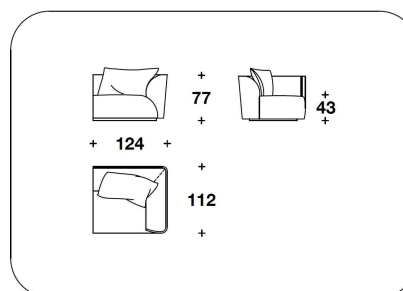

MRB (E1DR) - MRB (E1SR)
CHESTNUT - BURR WALNUT :
ELEMENTO 1 POSTO CON BRACCIO
DX O SX / 1 SEATER ELEMENT WITH
RIGHT OR LEFT ARM
124x112x77H. - H.S.43cm
48 2/3x44x30 1/3H. - H.S.17"

Note