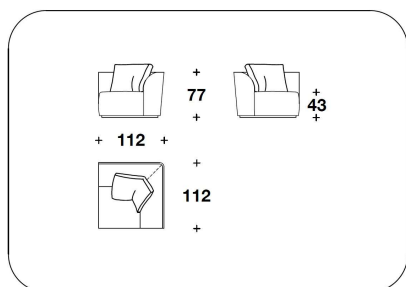

OPTIONAL CUSHION Logo embroidery on back cushion 50x50 and 95x70

MRB (POL)
POLTRONA / AMRCHAIR
115x101x73H. - H.S.43cm
45 1/3x39 2/3x28 2/3H. - H.S.17"

MRB (D3)
DIVANO 3 POSTI / 3 SEATER SOFA
248x112x77H. - H.S.43cm
97 2/3x44x30 1/3H. - H.S.17"

MRB (D4)
DIVANO 4 POSTI / 4 SEATER SOFA
348x112x77H. - H.S.43cm
137x44x30 1/3H. - H.S.17"

MRB (ANG)
ELEMENTO ANGOLARE / CORNER
ELEMENT
112x112x77H. - H.S.43cm
44x44x30 1/3H. - H.S.17"

MRB (E1CN)
ELEMENTO CENTRALE / CENTRAL
ELEMENT
100x112x77H. - H.S.43cm
39 1/3x44x30 1/3H. - H.S.17"

MRB (E1D) - MRB (E1S)
ELEMENTO 1 POSTO CON BRACCIO
DX-SX / 1 SEATER ELEMENT WITH
RIGHT-LEFT ARM
124x112x77H. - H.S.43cm
48 2/3x44x30 1/3H. - H.S.17"

MRB (POLE)
EBONY MACASSAR : POLTRONA /
AMRCHAIR
115x101x73H. - H.S.43cm
45 1/3x39 2/3x28 2/3H. - H.S.17"

MRB (E1DE) - MRB (E1SE)
EBONY MACASSAR : ELEMENTO 1
POSTO CON BRACCIO DX-SX / 1
SEATER ELEMENT WITH RIGHT-LEFT
ARM
124x112x77H. - H.S.43cm
48 2/3x44x30 1/3H. - H.S.17"

BENTLEY HOME
sofa & armchairs
WINSTON