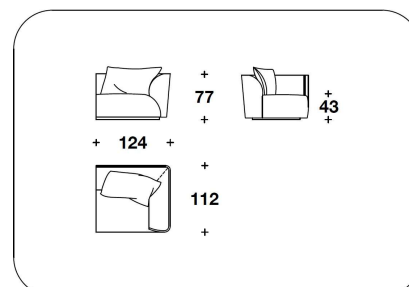

OPTIONAL CUSHION Logo embroidery on back cushion 50x50 and 95x70

MRB (POL)
POLTRONA / AMRCHAIR
115x101x73H. - H.S.43cm
45 1/3x39 2/3x28 2/3H. - H.S.17"

MRB (D3)
DIVANO 3 POSTI / 3 SEATER SOFA
248x112x77H. - H.S.43cm
97 2/3x44x30 1/3H. - H.S.17"

MRB (D4)
DIVANO 4 POSTI / 4 SEATER SOFA
348x112x77H. - H.S.43cm
137x44x30 1/3H. - H.S.17"

MRB (ANG)
ELEMENTO ANGOLARE / CORNER
ELEMENT
112x112x77H. - H.S.43cm
44x44x30 1/3H. - H.S.17"

MRB (E1CN)
ELEMENTO CENTRALE / CENTRAL
ELEMENT
100x112x77H. - H.S.43cm
39 1/3x44x30 1/3H. - H.S.17"