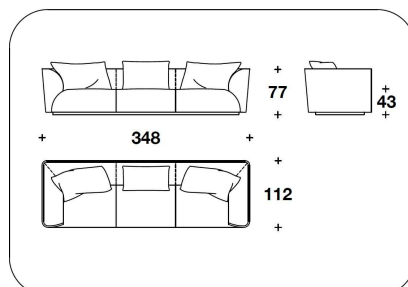

MRB (D4)
DIVANO 4 POSTI / 4 SEATER SOFA
348x112x77H. - H.S.43cm
137x44x30 1/3H. - H.S.17"

MRB (ANG)
ELEMENTO ANGOLARE / CORNER
ELEMENT
112x112x77H. - H.S.43cm
44x44x30 1/3H. - H.S.17"

MRB (E1CN)
ELEMENTO CENTRALE / CENTRAL
ELEMENT
100x112x77H. - H.S.43cm
39 1/3x44x30 1/3H. - H.S.17"

MRB (ANGE)
(EBONY MACASSAR)* : ELEMENTO
ANGOLARE / CORNER ELEMENT
112x112x77H. - H.S.43cm
44x44x30 1/3H. - H.S.17"

MRB (E1CNE)
(EBONY MACASSAR)* : ELEMENTO
CENTRALE / CENTRAL ELEMENT
100x112x77H. - H.S.43cm
39 1/3x44x30 1/3H. - H.S.17"

MRB (E1DE) - MRB (E1SE)
EBONY MACASSAR : ELEMENTO 1
POSTO CON BRACCIO DX-SX / 1
SEATER ELEMENT WITH RIGHT-LEFT
ARM
124x112x77H. - H.S.43cm
48 2/3x44x30 1/3H. - H.S.17"

BENTLEY HOME
sofa & armchairs
WINSTON

BENTLEY

MRB (POLR)
CHESTNUT - BURR WALNUT :
POLTRONA / ARMCHAIR
115x101x73H. - H.S.43cm
45 1/3x39 2/3x28 2/3H. - H.S.17"

MRB (D4R)
CHESTNUT - BURR WALNUT : DIVANO
4 POSTI / 4 SEATER SOFA
348x112x77H. - H.S.43cm
137x44x30 1/3H. - H.S.17"