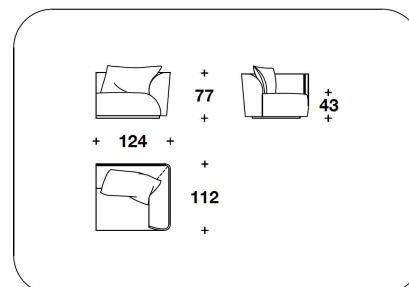

MRB (D4)
DIVANO 4 POSTI / 4 SEATER SOFA
348x112x77H. - H.S.43cm
137x44x30 1/3H. - H.S.17"

MRB (ANG)
ELEMENTO ANGOLARE / CORNER
ELEMENT
112x112x77H. - H.S.43cm
44x44x30 1/3H. - H.S.17"

MRB (E1CN)
ELEMENTO CENTRALE / CENTRAL
ELEMENT
100x112x77H. - H.S.43cm
39 1/3x44x30 1/3H. - H.S.17"

MRB (E1D) - MRB (E1S)
ELEMENTO 1 POSTO CON BRACCIO
DX-SX / 1 SEATER ELEMENT WITH
RIGHT-LEFT ARM
124x112x77H. - H.S.43cm
48 2/3x44x30 1/3H. - H.S.17"

MRB (POLE)
EBONY MACASSAR : POLTRONA /
AMRCHAIR
115x101x73H. - H.S.43cm
45 1/3x39 2/3x28 2/3H. - H.S.17"

MRB (D3E)
EBONY MACASSAR : DIVANO 3 POSTI /
3 SEATER SOFA
248x112x77H. - H.S.43cm
97 2/3x44x30 1/3H. - H.S.17"

MRB (D4E)
EBONY MACASSAR : DIVANO 4 POSTI /
4 SEATER SOFA
348x112x77H. - H.S.43cm
137x44x30 1/3H. - H.S.17"

MRB (ANGE)
(EBONY MACASSAR)* : ELEMENTO
ANGOLARE / CORNER ELEMENT
112x112x77H. - H.S.43cm
44x44x30 1/3H. - H.S.17"

MRB (E1CNE)
(EBONY MACASSAR)* : ELEMENTO
CENTRALE / CENTRAL ELEMENT
100x112x77H. - H.S.43cm
39 1/3x44x30 1/3H. - H.S.17"