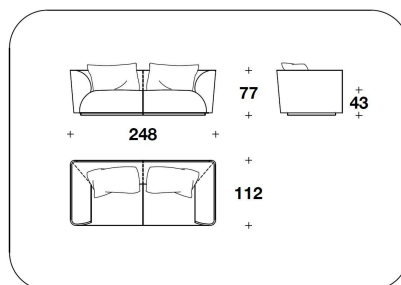

OPTIONAL CUSHION Logo embroidery on back cushion 50x50 and 95x70

MRB (POL)
POLTRONA / AMRCHAIR
115x101x73H. - H.S.43cm
45 1/3x39 2/3x28 2/3H. - H.S.17"

MRB (D3)
DIVANO 3 POSTI / 3 SEATER SOFA
248x112x77H. - H.S.43cm
97 2/3x44x30 1/3H. - H.S.17"

MRB (D4)
DIVANO 4 POSTI / 4 SEATER SOFA
348x112x77H. - H.S.43cm
137x44x30 1/3H. - H.S.17"

MRB (ANG)
ELEMENTO ANGOLARE / CORNER
ELEMENT
112x112x77H. - H.S.43cm
44x44x30 1/3H. - H.S.17"

MRB (E1CN)
ELEMENTO CENTRALE / CENTRAL
ELEMENT
100x112x77H. - H.S.43cm
39 1/3x44x30 1/3H. - H.S.17"

MRB (E1D) - MRB (E1S)
ELEMENTO 1 POSTO CON BRACCIO
DX-SX / 1 SEATER ELEMENT WITH
RIGHT-LEFT ARM
124x112x77H. - H.S.43cm
48 2/3x44x30 1/3H. - H.S.17"

MRB (POLE)
EBONY MACASSAR : POLTRONA /
AMRCHAIR
115x101x73H. - H.S.43cm
45 1/3x39 2/3x28 2/3H. - H.S.17"

MRB (D3E)
EBONY MACASSAR : DIVANO 3 POSTI /
3 SEATER SOFA
248x112x77H. - H.S.43cm
97 2/3x44x30 1/3H. - H.S.17"

MRB (D4E)
EBONY MACASSAR : DIVANO 4 POSTI /
4 SEATER SOFA
348x112x77H. - H.S.43cm
137x44x30 1/3H. - H.S.17"