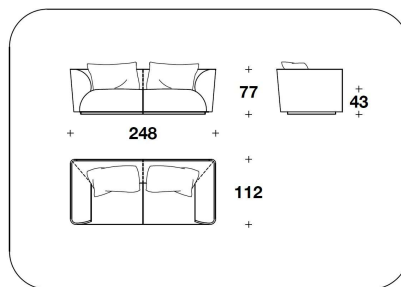

OPTIONAL CUSHION Logo embroidery on back cushion 50x50 and 95x70

MRB (POL)
POLTRONA / AMRCHAIR
115x101x73H. - H.S.43cm
45 1/3x39 2/3x28 2/3H. - H.S.17"

MRB (D3)
DIVANO 3 POSTI / 3 SEATER SOFA
248x112x77H. - H.S.43cm
97 2/3x44x30 1/3H. - H.S.17"

MRB (D4)
DIVANO 4 POSTI / 4 SEATER SOFA
348x112x77H. - H.S.43cm
137x44x30 1/3H. - H.S.17"

MRB (ANG)
ELEMENTO ANGOLARE / CORNER
ELEMENT
112x112x77H. - H.S.43cm
44x44x30 1/3H. - H.S.17"

MRB (E1CN)
ELEMENTO CENTRALE / CENTRAL
ELEMENT
100x112x77H. - H.S.43cm
39 1/3x44x30 1/3H. - H.S.17"

MRB (D3E)
EBONY MACASSAR : DIVANO 3 POSTI /
3 SEATER SOFA
248x112x77H. - H.S.43cm
97 2/3x44x30 1/3H. - H.S.17"

MRB (D4E)
EBONY MACASSAR : DIVANO 4 POSTI /
4 SEATER SOFA
348x112x77H. - H.S.43cm
137x44x30 1/3H. - H.S.17"