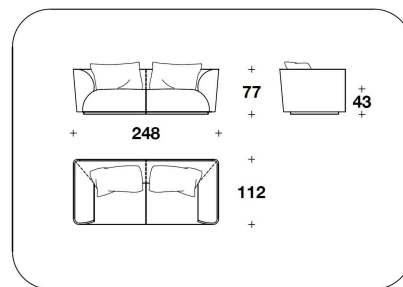

MRB (D4)
DIVANO 4 POSTI / 4 SEATER SOFA
348x112x77H. - H.S.43cm
137x44x30 1/3H. - H.S.17"

MRB (ANG)
ELEMENTO ANGOLARE / CORNER
ELEMENT
112x112x77H. - H.S.43cm
44x44x30 1/3H. - H.S.17"

MRB (E1CN)
ELEMENTO CENTRALE / CENTRAL
ELEMENT
100x112x77H. - H.S.43cm
39 1/3x44x30 1/3H. - H.S.17"

MRB (ANGE)
(EBONY MACASSAR)* : ELEMENTO
ANGOLARE / CORNER ELEMENT
112x112x77H. - H.S.43cm
44x44x30 1/3H. - H.S.17"

MRB (E1CNE)
(EBONY MACASSAR)* : ELEMENTO
CENTRALE / CENTRAL ELEMENT
100x112x77H. - H.S.43cm
39 1/3x44x30 1/3H. - H.S.17"

MRB (E1DE) - MRB (E1SE)
EBONY MACASSAR : ELEMENTO 1
POSTO CON BRACCIO DX-SX / 1
SEATER ELEMENT WITH RIGHT-LEFT
ARM
124x112x77H. - H.S.43cm
48 2/3x44x30 1/3H. - H.S.17"

BENTLEY HOME
sofa & armchairs
WINSTON

BENTLEY

MRB (POLR)
CHESTNUT - BURR WALNUT :
POLTRONA / ARMCHAIR
115x101x73H. - H.S.43cm
45 1/3x39 2/3x28 2/3H. - H.S.17"

MRB (D4R)
CHESTNUT - BURR WALNUT : DIVANO
4 POSTI / 4 SEATER SOFA
348x112x77H. - H.S.43cm
137x44x30 1/3H. - H.S.17"