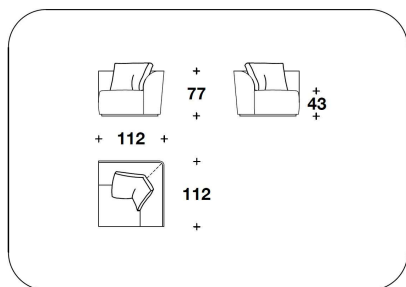

MRB (D4)
DIVANO 4 POSTI / 4 SEATER SOFA
348x112x77H. - H.S.43cm
137x44x30 1/3H. - H.S.17"

MRB (ANG)
ELEMENTO ANGOLARE / CORNER
ELEMENT
112x112x77H. - H.S.43cm
44x44x30 1/3H. - H.S.17"

MRB (E1CN)
ELEMENTO CENTRALE / CENTRAL
ELEMENT
100x112x77H. - H.S.43cm
39 1/3x44x30 1/3H. - H.S.17"

MRB (E1D) - MRB (E1S)
ELEMENTO 1 POSTO CON BRACCIO
DX-SX / 1 SEATER ELEMENT WITH
RIGHT-LEFT ARM
124x112x77H. - H.S.43cm
48 2/3x44x30 1/3H. - H.S.17"

MRB (POLE)
EBONY MACASSAR : POLTRONA /
AMRCHAIR
115x101x73H. - H.S.43cm
45 1/3x39 2/3x28 2/3H. - H.S.17"

MRB (D3E)
EBONY MACASSAR : DIVANO 3 POSTI /
3 SEATER SOFA
248x112x77H. - H.S.43cm
97 2/3x44x30 1/3H. - H.S.17"

MRB (D4E)
EBONY MACASSAR : DIVANO 4 POSTI /
4 SEATER SOFA
348x112x77H. - H.S.43cm
137x44x30 1/3H. - H.S.17"

MRB (ANGE)
(EBONY MACASSAR)* : ELEMENTO
ANGOLARE / CORNER ELEMENT
112x112x77H. - H.S.43cm
44x44x30 1/3H. - H.S.17"

MRB (E1CNE)
(EBONY MACASSAR)* : ELEMENTO
CENTRALE / CENTRAL ELEMENT
100x112x77H. - H.S.43cm
39 1/3x44x30 1/3H. - H.S.17"