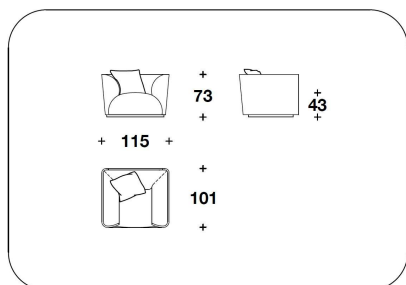

OPTIONAL CUSHION Logo embroidery on back cushion 50x50 and 95x70

MRB (POL)
POLTRONA / AMRCHAIR
115x101x73H. - H.S.43cm
45 1/3x39 2/3x28 2/3H. - H.S.17"

MRB (D3)
DIVANO 3 POSTI / 3 SEATER SOFA
248x112x77H. - H.S.43cm
97 2/3x44x30 1/3H. - H.S.17"

MRB (D4)
DIVANO 4 POSTI / 4 SEATER SOFA
348x112x77H. - H.S.43cm
137x44x30 1/3H. - H.S.17"

MRB (ANG)
ELEMENTO ANGOLARE / CORNER
ELEMENT
112x112x77H. - H.S.43cm
44x44x30 1/3H. - H.S.17"

MRB (E1CN)
ELEMENTO CENTRALE / CENTRAL
ELEMENT
100x112x77H. - H.S.43cm
39 1/3x44x30 1/3H. - H.S.17"

MRB (E1D) - MRB (E1S)
ELEMENTO 1 POSTO CON BRACCIO
DX-SX / 1 SEATER ELEMENT WITH
RIGHT-LEFT ARM
124x112x77H. - H.S.43cm
48 2/3x44x30 1/3H. - H.S.17"

MRB (POLE)
EBONY MACASSAR : POLTRONA /
AMRCHAIR
115x101x73H. - H.S.43cm
45 1/3x39 2/3x28 2/3H. - H.S.17"

MRB (D3E)
EBONY MACASSAR : DIVANO 3 POSTI /
3 SEATER SOFA
248x112x77H. - H.S.43cm
97 2/3x44x30 1/3H. - H.S.17"

MRB (D4E)
EBONY MACASSAR : DIVANO 4 POSTI /
4 SEATER SOFA
348x112x77H. - H.S.43cm
137x44x30 1/3H. - H.S.17"