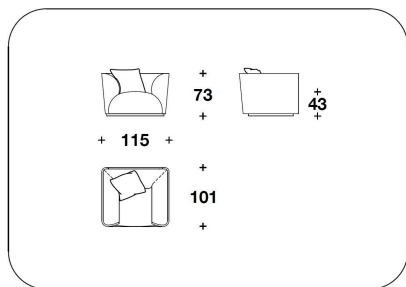

MRB (POL)
POLTRONA / AMRCHAIR
115x101x73H. - H.S.43cm
45 1/3x39 2/3x28 2/3H. - H.S.17"