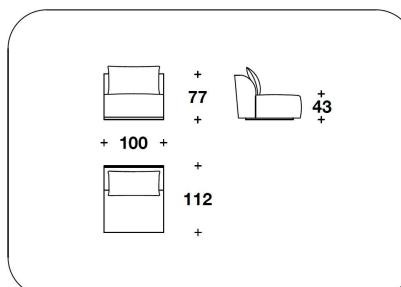

OPTIONAL CUSHION Logo embroidery on back cushion 50x50 and 95x70

MRB (POL)
POLTRONA / AMRCHAIR
115x101x73H. - H.S.43cm
45 1/3x39 2/3x28 2/3H. - H.S.17"

MRB (D3)
DIVANO 3 POSTI / 3 SEATER SOFA
248x112x77H. - H.S.43cm
97 2/3x44x30 1/3H. - H.S.17"

MRB (D4)
DIVANO 4 POSTI / 4 SEATER SOFA
348x112x77H. - H.S.43cm
137x44x30 1/3H. - H.S.17"

MRB (ANG)
ELEMENTO ANGOLARE / CORNER
ELEMENT
112x112x77H. - H.S.43cm
44x44x30 1/3H. - H.S.17"

MRB (E1CN)
ELEMENTO CENTRALE / CENTRAL
ELEMENT
100x112x77H. - H.S.43cm
39 1/3x44x30 1/3H. - H.S.17"

MRB (E1D) - MRB (E1S)
ELEMENTO 1 POSTO CON BRACCIO
DX-SX / 1 SEATER ELEMENT WITH
RIGHT-LEFT ARM
124x112x77H. - H.S.43cm
48 2/3x44x30 1/3H. - H.S.17"

MRB (POLE)
EBONY MACASSAR : POLTRONA /
AMRCHAIR
115x101x73H. - H.S.43cm
45 1/3x39 2/3x28 2/3H. - H.S.17"

MRB (D3E)
EBONY MACASSAR : DIVANO 3 POSTI /
3 SEATER SOFA
248x112x77H. - H.S.43cm
97 2/3x44x30 1/3H. - H.S.17"

MRB (D4E)
EBONY MACASSAR : DIVANO 4 POSTI /
4 SEATER SOFA
348x112x77H. - H.S.43cm
137x44x30 1/3H. - H.S.17"