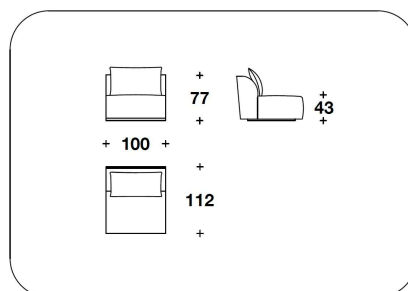

MRB (ANGE)
(EBONY MACASSAR)* : ELEMENTO
ANGOLARE / CORNER ELEMENT
112x112x77H. - H.S.43cm
44x44x30 1/3H. - H.S.17"

MRB (E1CNE)
(EBONY MACASSAR)* : ELEMENTO
CENTRALE / CENTRAL ELEMENT
100x112x77H. - H.S.43cm
39 1/3x44x30 1/3H. - H.S.17"

MRB (E1DE) - MRB (E1SE)
EBONY MACASSAR : ELEMENTO 1
POSTO CON BRACCIO DX-SX / 1
SEATER ELEMENT WITH RIGHT-LEFT
ARM
124x112x77H. - H.S.43cm
48 2/3x44x30 1/3H. - H.S.17"

BENTLEY HOME
sofa & armchairs
WINSTON

BENTLEY

MRB (POLR)
CHESTNUT - BURR WALNUT :
POLTRONA / ARMCHAIR
115x101x73H. - H.S.43cm
45 1/3x39 2/3x28 2/3H. - H.S.17"

MRB (D4R)
CHESTNUT - BURR WALNUT : DIVANO
4 POSTI / 4 SEATER SOFA
348x112x77H. - H.S.43cm
137x44x30 1/3H. - H.S.17"

MRB (D3R)
CHESTNUT - BURR WALNUT : DIVANO
3 POSTI / 3 SEATER SOFA
248x112x77H. - H.S.43cm
97 2/3x44x30 1/3H. - H.S.17"

MRB (ANGR)
CHESTNUT - BURR WALNUT :
ELEMENTO ANGOLARE / CORNER
ELEMENT
112x112x77H. - H.S.43cm
44x44x30 1/3H. - H.S.17"