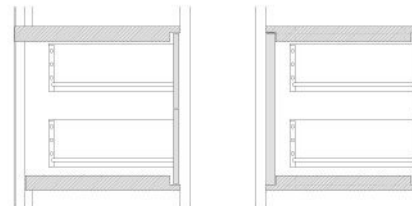

Cassetti Flat / Flat drawers / Schubladen Flat / Tiroirs Flat / Cajones Flat

Larghezza / Width / Breite /
Largeur / Anchura

Altezza / Height / Höhe /
Hauteur / Alturas

7" x 2 176 x 2

Sezione cassetti / Drawer section / Schnittzeichnung Schubladen /
Section tiroirs / Sección cajones