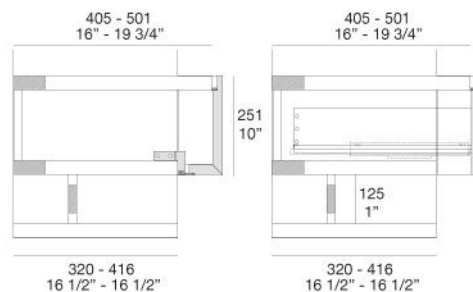

Sezione laterale anta - cassetto / Door/drawer lateral section / Seitenschnittzeichnung Tür/Schublade / Section latérale porte/tiroir / Sección lateral puerta/cajón