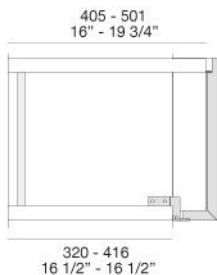

WALL SYSTEM

R&D POLIFORM (2006)

Anta a ribalta Jet uso scrittoio/bar / Jet flap door used as writing desk/bar /
Klapptür Jet als Schreibtisch/Bar /
Porte abatt. Jet à utiliser comme bureau/bar /
Bar Puerta abatible Jet a utiliz. como escritorio/bar

Ribalta / Door / Klapptür / Porte / Puerta

Larghezza / Width / Breite /
Largeur / Anchura

Altezza / Height / Höhen /
Hauteur / Alturas

16 1/4" 411

Sezione laterale anta / Door lateral section / Seitenschnittzeichnung Tür /
Section latérale porte / Sección lateral puerta