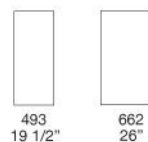

Slim

Ante battenti / Leaf doors / Drehtüren / Portes battantes / Puerta batientes

Larghezza / Width / Breite /
Largeur / Anchura