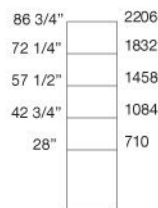

Altezza / Height / Höhe /
Hauteur / Altura