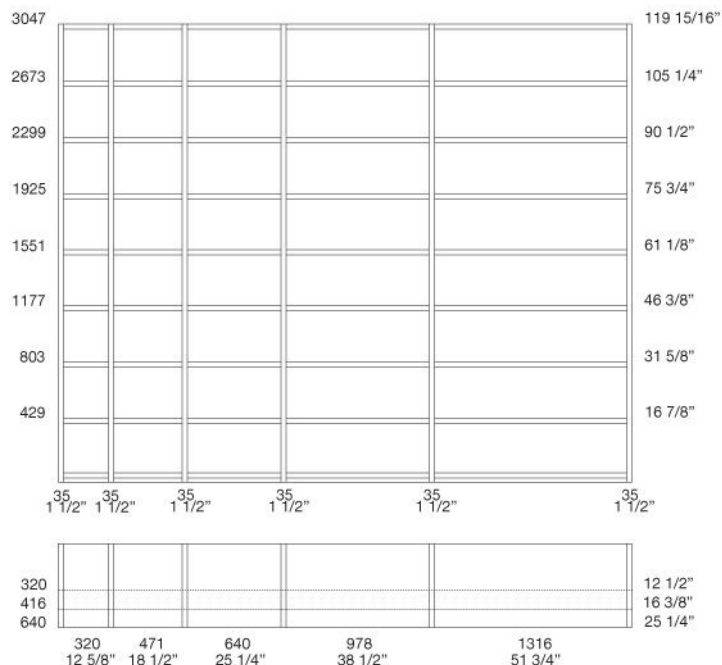

WALL SYSTEM

R&D POLIFORM (2006)

Struttura / Structure / Struktur / Structure / Estructura