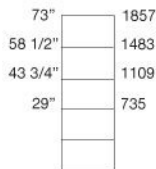

Altezza / Height / Höhe /
Hauteur / Altura