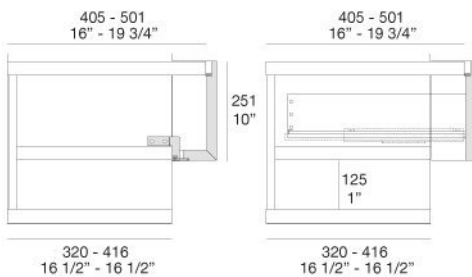

Largeur totale
Pour obtenir la largeur totale, ajouter à la somme de la longueur des étagères 35 mm pour chaque côté.

Largo total
Para calcular el largo total de la composición, añadir 35 mm para cada espalda portante al largo total de los estantes.

Altezza / Height / Höhen / Largeur / Anchura

Sezione anta / Door section / Schnittzeichnung Tür / Section porte / Sección puerta

Cassetto e anta ribalta Jet alt 251 mm / Jet drawer and flap door height 251 mm / Schublade und Klapptür Jet Höhe 251 mm / Tiroir et porte abatante Jet haut 251 mm / Cajón y puerta abatible Jet alt 251 mm

Ribalta - Cassetto / Flap - Drawer / Klapptür - Schublade / Abbatante - Tiroir / Abatible - Cajón

Larghezza / Width / Breite / Largeur / Anchura

Altezza / Height / Höhen / Hauteur / Alturas

Cassetto e anta ribalta Jet vano TV / Jet drawer and flap door TV space / Schublade und Klapptür Jet TV Fach / Tiroir et porte abatante Jet niche TV / Cajón y puerta abatible Jet hueco TV

Ribalta - Cassetto / Flap - Drawer / Klapptür - Schublade / Abbatante - Tiroir / Abatible - Cajón

Larghezza / Width / Breite / Largeur / Anchura

Altezza / Height / Höhen / Largeur / Anchura

Sezione laterale anta - cassetto / Door/drawer lateral section / Seitenschnittzeichnung Tür/Schublade / Section latérale porte/tiroir / Sección lateral puerta/cajón