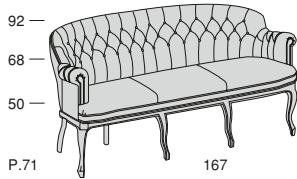

ADMIRAL

ADMIRAL BASE

ADMIRAL BASE 2 P

ADMIRAL BASE 3 P

Profondità seduta cm. 49
Seat length cm. 49

ADMIRAL REGOLABILE

Profondità seduta cm. 49
Seat length cm. 49

Legenda