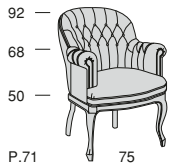

ADMIRAL

ADMIRAL BASE

ADMIRAL BASE 2 P

ADMIRAL BASE 3 P

Profondità seduta cm. 49
Seat length cm. 49

ADMIRAL REGOLABILE

Profondità seduta cm. 49
Seat length cm. 49

Legenda