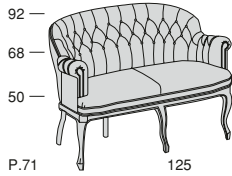

ADMIRAL

ADMIRAL BASE

ADMIRAL BASE 2 P

ADMIRAL BASE 3 P

Profondità seduta cm. 49
Seat length cm. 49

ADMIRAL REGOLABILE

Profondità seduta cm. 49
Seat length cm. 49

Legenda