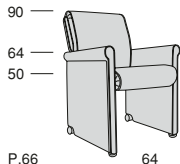

G 2 5 V

P.66 64
 Profondità seduta cm. 48
 Seat length cm. 48

Legenda

1 - Legno massiccio
 - Solid wood

1

2 - Cinghie elastiche
 - Elastic Belts

2

3 - Molle
 - Springs