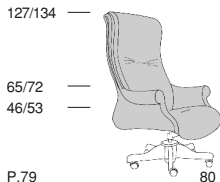

G 8

P.79

Profondità seduta cm. 53
Seat length cm. 53
Disponibile con base legno o acciaio.
Available with wooden or steel base.

G 8 CONFERENCE

P.75

Profondità seduta cm. 52
Seat length cm. 52
Disponibile con base legno o acciaio.
Available with wooden or steel base.

G 8 V

P.77

Profondità seduta cm. 50
Seat length cm. 50

Legenda

1 - Legno massiccio
- Solid wood

1

2 - Cinghie elastiche
- Elastic Belts

2