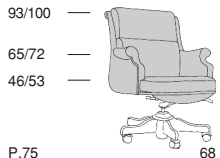

G 8

P.79

Profondità seduta cm. 53
Seat length cm. 53
Disponibile con base legno o acciaio.
Available with wooden or steel base.

G 8 CONFERENCE

P.75

Profondità seduta cm. 52
Seat length cm. 52
Disponibile con base legno o acciaio.
Available with wooden or steel base.

G 8 V

P.77

Profondità seduta cm. 50
Seat length cm. 50

Legenda

1 - Legno massiccio
- Solid wood

1

2 - Cinghie elastiche
- Elastic Belts

2