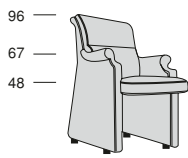

G 8

P.79

Profondità seduta cm. 53
Seat length cm. 53
Disponibile con base legno o acciaio.
Available with wooden or steel base.

G 8 CONFERENCE

P.75

Profondità seduta cm. 52
Seat length cm. 52
Disponibile con base legno o acciaio.
Available with wooden or steel base.

G 8 V

P.77

Profondità seduta cm. 50
Seat length cm. 50

Legenda

1 - Legno massiccio
- Solid wood

1

2 - Cinghie elastiche
- Elastic Belts

2