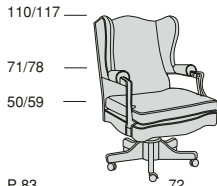

MASTER

MASTER

P.83
Profondità seduta cm. 56
Seat length cm. 56

MASTER CAPITONNÉ

P.83
Profondità seduta cm. 56
Seat length cm. 56

Legenda

1 - Legno massiccio
- Solid wood

1