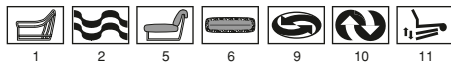

ONE

ONE

P.82

Profondità seduta cm. 51
Seat length cm. 51

Disponibile con base legno o acciaio.
Available with wooden or steel base.

ONE CONFERENCE

P.78

Profondità seduta cm. 50
Seat length cm. 50

Disponibile con base legno o acciaio.
Available with wooden or steel base.

Legenda

1 - Legno massiccio
- Solid wood

1

2 - Cinghie elastiche
- Elastic Belts

2

3 - Molle
- Springs

3