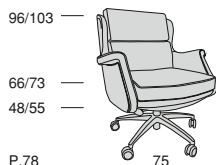

ONE

ONE

P.82

Profondità seduta cm. 51
Seat length cm. 51

Disponibile con base legno o acciaio.
Available with wooden or steel base.

ONE CONFERENCE

P.78

Profondità seduta cm. 50
Seat length cm. 50