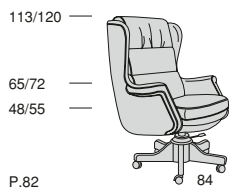

ONE

ONE

P.82

Profondità seduta cm. 51
Seat length cm. 51

Disponibile con base legno o acciaio.
Available with wooden or steel base.

ONE CONFERENCE

P.78

Profondità seduta cm. 50
Seat length cm. 50