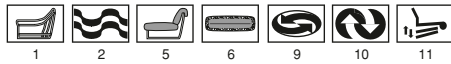

ONE

ONE

P.82

Profondità seduta cm. 51
Seat length cm. 51

Disponibile con base legno o acciaio.
Available with wooden or steel base.

ONE CONFERENCE

P.78

Profondità seduta cm. 50
Seat length cm. 50

Disponibile con base legno o acciaio.
Available with wooden or steel base.

Legenda

1 - Legno massiccio
- Solid wood

1

2 - Cinghie elastiche
- Elastic Belts

2

3 - Molle
- Springs

3