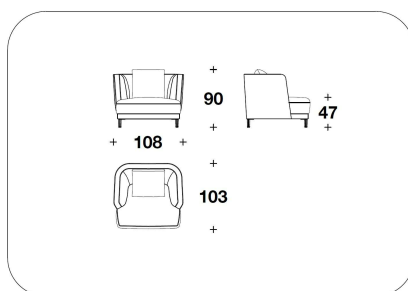

BENTLEY HOME
sofa & armchairs
STAMFORD

BENTLEY

SPI (POL)
POLTRONA / ARMCHAIR
108x103x90H. - H.S.47 cm
42 2/3x40 2/3x35 1/3H. - H.S.18 2/4 "

SPI (D3)
DIVANO 3 POSTI / 3 SEATER SOFA
242x103x90H. - H.S.47 cm
95 1/3x40 2/3x35 1/3H. - H.S.18 2/4 "

SPI (D4)
DIVANO 4 POSTI / 4 SEATER SOFA
282x103x90H. - H.S.47 cm
111x40 2/3x35 1/3H. - H.S.18 2/4 "

SPI (CLD) - SPI (CLS)
DORMEUSE
101x205x90H. - H.S.47 cm
39 2/3x80 2/3x35 1/3H. - H.S.18 2/4 "

SPI (POLE) - SPI (POLR)
EBONY MACASSAR - EUCALYPTUS -
SYCAMORE - CHESTNUT - BURR
WALNUT : POLTRONA / ARMCHAIR
108x103x90H. - H.S.47 cm
42 2/3x40 2/3x35 1/3H. - H.S.18 2/4 "

SPI (D3E) - SPI (D3R)
EBONY MACASSAR - EUCALYPTUS -
SYCAMORE - CHESTNUT - BURR
WALNUT : DIVANO 3 POSTI / 3 SEATER
SOFA
242x103x90H. - H.S.47 cm
95 1/3x40 2/3x35 1/3H. - H.S.18 2/4 "

SPI (D4E) - SPI (D4R)
EBONY MACASSAR - EUCALYPTUS -
SYCAMORE - CHESTNUT - BURR
WALNUT : DIVANO 4 POSTI / 4 SEATER
SOFA
282x103x90H. - H.S.47 cm
111x40 2/3x35 1/3H. - H.S.18 2/4 "