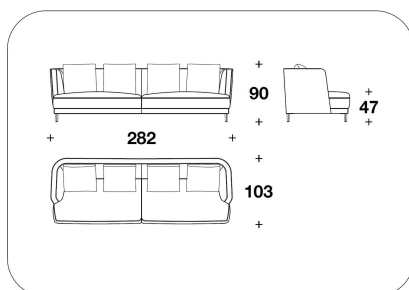

BENTLEY HOME
sofa & armchairs
STAMFORD

BENTLEY

SPI (POL)
POLTRONA / ARMCHAIR
108x103x90H. - H.S.47 cm
42 2/3x40 2/3x35 1/3H. - H.S.18 2/4 "

SPI (D3)
DIVANO 3 POSTI / 3 SEATER SOFA
242x103x90H. - H.S.47 cm
95 1/3x40 2/3x35 1/3H. - H.S.18 2/4 "

SPI (D4)
DIVANO 4 POSTI / 4 SEATER SOFA
282x103x90H. - H.S.47 cm
111x40 2/3x35 1/3H. - H.S.18 2/4 "

SPI (CLD) - SPI (CLS)
DORMEUSE
101x205x90H. - H.S.47 cm
39 2/3x80 2/3x35 1/3H. - H.S.18 2/4 "

SPI (POLE) - SPI (POLR)
EBONY MACASSAR - EUCALYPTUS -
SYCAMORE - CHESTNUT - BURR
WALNUT : POLTRONA / ARMCHAIR
108x103x90H. - H.S.47 cm
42 2/3x40 2/3x35 1/3H. - H.S.18 2/4 "

SPI (D3E) - SPI (D3R)
EBONY MACASSAR - EUCALYPTUS -
SYCAMORE - CHESTNUT - BURR
WALNUT : DIVANO 3 POSTI / 3 SEATER
SOFA
242x103x90H. - H.S.47 cm
95 1/3x40 2/3x35 1/3H. - H.S.18 2/4 "

SPI (D4E) - SPI (D4R)
EBONY MACASSAR - EUCALYPTUS -
SYCAMORE - CHESTNUT - BURR
WALNUT : DIVANO 4 POSTI / 4 SEATER
SOFA
282x103x90H. - H.S.47 cm
111x40 2/3x35 1/3H. - H.S.18 2/4 "