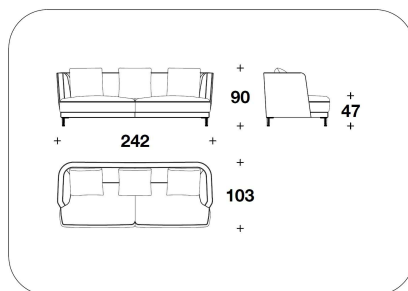

BENTLEY HOME
sofa & armchairs
STAMFORD

BENTLEY

SPI (POL)
POLTRONA / ARMCHAIR
108x103x90H. - H.S.47 cm
42 2/3x40 2/3x35 1/3H. - H.S.18 2/4 "

SPI (D3)
DIVANO 3 POSTI / 3 SEATER SOFA
242x103x90H. - H.S.47 cm
95 1/3x40 2/3x35 1/3H. - H.S.18 2/4 "

SPI (D4)
DIVANO 4 POSTI / 4 SEATER SOFA
282x103x90H. - H.S.47 cm
111x40 2/3x35 1/3H. - H.S.18 2/4 "

SPI (CLD) - SPI (CLS)
DORMEUSE
101x205x90H. - H.S.47 cm
39 2/3x80 2/3x35 1/3H. - H.S.18 2/4 "

SPI (POLE) - SPI (POLR)
EBONY MACASSAR - EUCALYPTUS -
SYCAMORE - CHESTNUT - BURR
WALNUT : POLTRONA / ARMCHAIR
108x103x90H. - H.S.47 cm
42 2/3x40 2/3x35 1/3H. - H.S.18 2/4 "