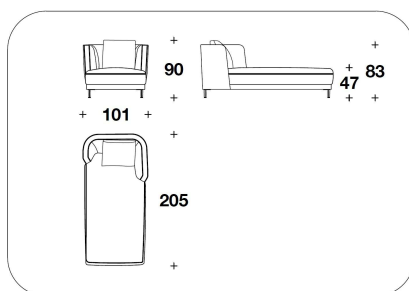

BENTLEY HOME
sofa & armchairs
STAMFORD

BENTLEY

SPI (POL)
POLTRONA / ARMCHAIR
108x103x90H. - H.S.47 cm
42 2/3x40 2/3x35 1/3H. - H.S.18 2/4 "

SPI (D3)
DIVANO 3 POSTI / 3 SEATER SOFA
242x103x90H. - H.S.47 cm
95 1/3x40 2/3x35 1/3H. - H.S.18 2/4 "

SPI (D4)
DIVANO 4 POSTI / 4 SEATER SOFA
282x103x90H. - H.S.47 cm
111x40 2/3x35 1/3H. - H.S.18 2/4 "

SPI (CLD) - SPI (CLS)
DORMEUSE
101x205x90H. - H.S.47 cm
39 2/3x80 2/3x35 1/3H. - H.S.18 2/4 "

SPI (POLE) - SPI (POLR)
EBONY MACASSAR - EUCALYPTUS -
SYCAMORE - CHESTNUT - BURR
WALNUT : POLTRONA / ARMCHAIR
108x103x90H. - H.S.47 cm
42 2/3x40 2/3x35 1/3H. - H.S.18 2/4 "