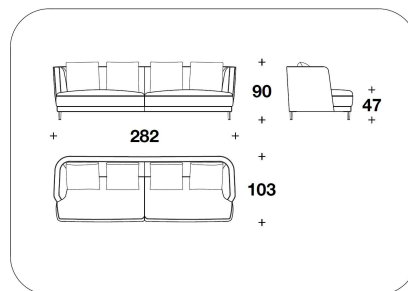

BENTLEY HOME
sofa & armchairs
STAMFORD

BENTLEY

SPI (POL)
POLTRONA / ARMCHAIR
108x103x90H. - H.S.47 cm
42 2/3x40 2/3x35 1/3H. - H.S.18 2/4 "

SPI (D3)
DIVANO 3 POSTI / 3 SEATER SOFA
242x103x90H. - H.S.47 cm
95 1/3x40 2/3x35 1/3H. - H.S.18 2/4 "

SPI (D4)
DIVANO 4 POSTI / 4 SEATER SOFA
282x103x90H. - H.S.47 cm
111x40 2/3x35 1/3H. - H.S.18 2/4 "

SPI (CLD) - SPI (CLS)
DORMEUSE
101x205x90H. - H.S.47 cm
39 2/3x80 2/3x35 1/3H. - H.S.18 2/4 "

SPI (POLE) - SPI (POLR)
EBONY MACASSAR - EUCALYPTUS -
SYCAMORE - CHESTNUT - BURR
WALNUT : POLTRONA / ARMCHAIR
108x103x90H. - H.S.47 cm
42 2/3x40 2/3x35 1/3H. - H.S.18 2/4 "

SPI (D3E) - SPI (D3R)
EBONY MACASSAR - EUCALYPTUS -
SYCAMORE - CHESTNUT - BURR
WALNUT : DIVANO 3 POSTI / 3 SEATER
SOFA
242x103x90H. - H.S.47 cm
95 1/3x40 2/3x35 1/3H. - H.S.18 2/4 "

SPI (D4E) - SPI (D4R)
EBONY MACASSAR - EUCALYPTUS -
SYCAMORE - CHESTNUT - BURR
WALNUT : DIVANO 4 POSTI / 4 SEATER
SOFA
282x103x90H. - H.S.47 cm
111x40 2/3x35 1/3H. - H.S.18 2/4 "