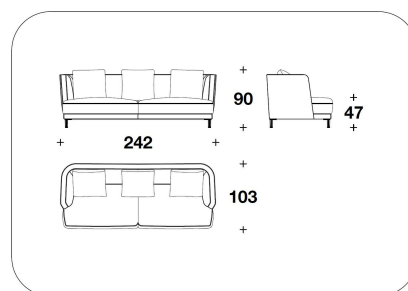

BENTLEY HOME
sofa & armchairs
STAMFORD

BENTLEY

SPI (POL)
POLTRONA / ARMCHAIR
108x103x90H. - H.S.47 cm
42 2/3x40 2/3x35 1/3H. - H.S.18 2/4 "

SPI (D3)
DIVANO 3 POSTI / 3 SEATER SOFA
242x103x90H. - H.S.47 cm
95 1/3x40 2/3x35 1/3H. - H.S.18 2/4 "

SPI (D4)
DIVANO 4 POSTI / 4 SEATER SOFA
282x103x90H. - H.S.47 cm
111x40 2/3x35 1/3H. - H.S.18 2/4 "

SPI (CLD) - SPI (CLS)
DORMEUSE
101x205x90H. - H.S.47 cm
39 2/3x80 2/3x35 1/3H. - H.S.18 2/4 "

SPI (POLE) - SPI (POLR)
EBONY MACASSAR - EUCALYPTUS -
SYCAMORE - CHESTNUT - BURR
WALNUT : POLTRONA / ARMCHAIR
108x103x90H. - H.S.47 cm
42 2/3x40 2/3x35 1/3H. - H.S.18 2/4 "