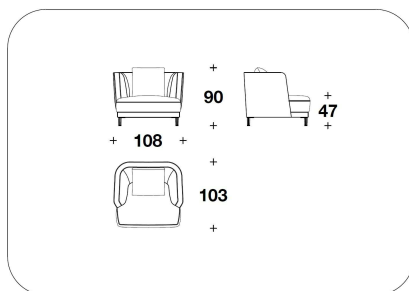

BENTLEY HOME
sofa & armchairs
STAMFORD

BENTLEY

SPI (POL)
POLTRONA / ARMCHAIR
108x103x90H. - H.S.47 cm
42 2/3x40 2/3x35 1/3H. - H.S.18 2/4 "

SPI (D3)
DIVANO 3 POSTI / 3 SEATER SOFA
242x103x90H. - H.S.47 cm
95 1/3x40 2/3x35 1/3H. - H.S.18 2/4 "

SPI (D4)
DIVANO 4 POSTI / 4 SEATER SOFA
282x103x90H. - H.S.47 cm
111x40 2/3x35 1/3H. - H.S.18 2/4 "

SPI (CLD) - SPI (CLS)
DORMEUSE
101x205x90H. - H.S.47 cm
39 2/3x80 2/3x35 1/3H. - H.S.18 2/4 "

SPI (POLE) - SPI (POLR)
EBONY MACASSAR - EUCALYPTUS -
SYCAMORE - CHESTNUT - BURR
WALNUT : POLTRONA / ARMCHAIR
108x103x90H. - H.S.47 cm
42 2/3x40 2/3x35 1/3H. - H.S.18 2/4 "

SPI (D3E) - SPI (D3R)
EBONY MACASSAR - EUCALYPTUS -
SYCAMORE - CHESTNUT - BURR
WALNUT : DIVANO 3 POSTI / 3 SEATER
SOFA
242x103x90H. - H.S.47 cm
95 1/3x40 2/3x35 1/3H. - H.S.18 2/4 "

SPI (D4E) - SPI (D4R)
EBONY MACASSAR - EUCALYPTUS -
SYCAMORE - CHESTNUT - BURR
WALNUT : DIVANO 4 POSTI / 4 SEATER
SOFA
282x103x90H. - H.S.47 cm
111x40 2/3x35 1/3H. - H.S.18 2/4 "