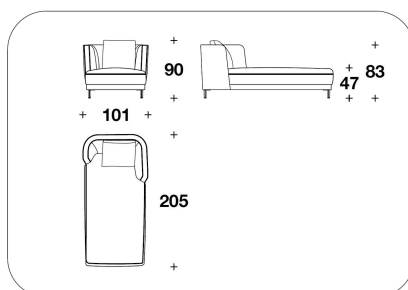

BENTLEY HOME
sofa & armchairs
STAMFORD

BENTLEY

SPI (POL)
POLTRONA / ARMCHAIR
108x103x90H. - H.S.47 cm
42 2/3x40 2/3x35 1/3H. - H.S.18 2/4 "

SPI (D3)
DIVANO 3 POSTI / 3 SEATER SOFA
242x103x90H. - H.S.47 cm
95 1/3x40 2/3x35 1/3H. - H.S.18 2/4 "

SPI (D4)
DIVANO 4 POSTI / 4 SEATER SOFA
282x103x90H. - H.S.47 cm
111x40 2/3x35 1/3H. - H.S.18 2/4 "

SPI (CLD) - SPI (CLS)
DORMEUSE
101x205x90H. - H.S.47 cm
39 2/3x80 2/3x35 1/3H. - H.S.18 2/4 "

SPI (POLE) - SPI (POLR)
EBONY MACASSAR - EUCALYPTUS -
SYCAMORE - CHESTNUT - BURR
WALNUT : POLTRONA / ARMCHAIR
108x103x90H. - H.S.47 cm
42 2/3x40 2/3x35 1/3H. - H.S.18 2/4 "

SPI (D3E) - SPI (D3R)
EBONY MACASSAR - EUCALYPTUS -
SYCAMORE - CHESTNUT - BURR
WALNUT : DIVANO 3 POSTI / 3 SEATER
SOFA
242x103x90H. - H.S.47 cm
95 1/3x40 2/3x35 1/3H. - H.S.18 2/4 "

SPI (D4E) - SPI (D4R)
EBONY MACASSAR - EUCALYPTUS -
SYCAMORE - CHESTNUT - BURR
WALNUT : DIVANO 4 POSTI / 4 SEATER
SOFA
282x103x90H. - H.S.47 cm
111x40 2/3x35 1/3H. - H.S.18 2/4 "