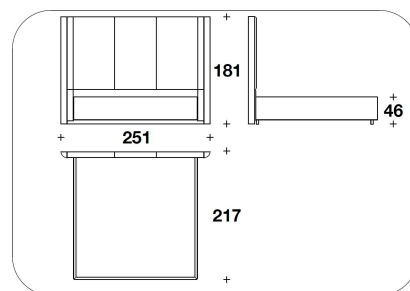

**ADC (QUSA)**  
 QUEEN USA : LETTO PER MATERASSO  
 CON FIANCHI RIVESTITI / BED FOR  
 MATTRESS COVERED LATERAL SIDES  
 152x205 - 203x222x181H. - H.B.46cm  
 60x80 2/3 - 80x87 1/3x71 1/3H. - H.B.18"

**ADC (KUSA)**  
 KING USA : LETTO PER MATERASSO  
 CON FIANCHI RIVESTITI / BED FOR  
 MATTRESS WITH COVERED LATERAL  
 SIDES  
 195x205 - 246x222x181H. - H.B.46cm  
 76 2/3x80 2/3 - 97x87 1/3x71 1/3H. -  
 H.B.18"

**ADC (CUSA)**  
 CALIFORNIA USA : LETTO PER  
 MATERASSO CON FIANCHI RIVESTITI /  
 BED FOR MATTRESS WITH COVERED  
 LATERAL SIDES  
 183x215 - 236x232x181H. - H.B.46cm  
 72x84 2/3 - 93x91 1/3x71 1/3H. - H.B.18"

**ADC (ELE1) - ADC (LLE1)**  
 LETTO PER MATERASSO / BED FOR  
 MATTRESS  
 165x200 - 216x217x181H. - H.B.46cm  
 65x78 2/3 - 85x85 1/3x71 1/3H. - H.B.18"

**ADC (ELE2) - ADC (LLE2)**  
 LETTO PER MATERASSO / BED FOR  
 MATTRESS  
 185x200 - 236x217x181H. - H.B.46cm  
 73x78 2/3 - 93x85 1/3x71 1/3H. - H.B.18"