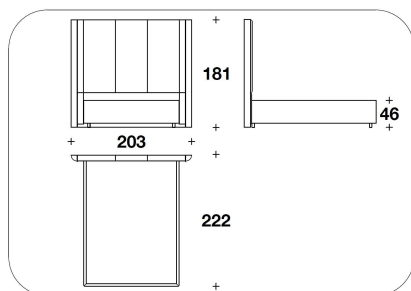

**ADC (KUSA)**  
 KING USA : LETTO PER MATERASSO  
 CON FIANCHI RIVESTITI / BED FOR  
 MATTRESS WITH COVERED LATERAL  
 SIDES  
 195x205 - 246x222x181H. - H.B.46cm  
 76 2/3x80 2/3 - 97x87 1/3x71 1/3H. -  
 H.B.18"

**ADC (CUSA)**  
 CALIFORNIA USA : LETTO PER  
 MATERASSO CON FIANCHI RIVESTITI /  
 BED FOR MATTRESS WITH COVERED  
 LATERAL SIDES  
 183x215 - 236x232x181H. - H.B.46cm  
 72x84 2/3 - 93x91 1/3x71 1/3H. - H.B.18"

**ADC (ELE1) - ADC (LLE1)**  
 LETTO PER MATERASSO / BED FOR  
 MATTRESS  
 165x200 - 216x217x181H. - H.B.46cm  
 65x78 2/3 - 85x85 1/3x71 1/3H. - H.B.18"

**ADC (ELE2) - ADC (LLE2)**  
 LETTO PER MATERASSO / BED FOR  
 MATTRESS  
 185x200 - 236x217x181H. - H.B.46cm  
 73x78 2/3 - 93x85 1/3x71 1/3H. - H.B.18"

**ADC (ELE7) - ADC (LLE7)**  
 LETTO PER MATERASSO / BED FOR  
 MATTRESS  
 200x200 - 251x217x181H. - H.B.46cm  
 78 2/3x78 2/3 - 98 2/3x85 1/3x71 1/3H. -  
 H.B.18"

ADC (EQUUSA) - ADC (LQUSA)  
 QUEEN USA : LETTO PER MATERASSO /  
 BED FOR MATTRESS  
 152x205 - 203x222x181H. - H.B.46cm  
 60x80 2/3 - 80x87 1/3x71 1/3H. - H.B.18"