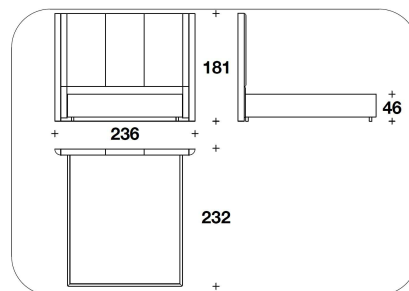

**ADC (CUSA)**  
 CALIFORNIA USA : LETTO PER  
 MATERASSO CON FIANCHI RIVESTITI /  
 BED FOR MATTRESS WITH COVERED  
 LATERAL SIDES  
 183x215 - 236x232x181H. - H.B.46cm  
 72x84 2/3 - 93x91 1/3x71 1/3H. - H.B.18"

**ADC (ELE1) - ADC (LLE1)**  
 LETTO PER MATERASSO / BED FOR  
 MATTRESS  
 165x200 - 216x217x181H. - H.B.46cm  
 65x78 2/3 - 85x85 1/3x71 1/3H. - H.B.18"

**ADC (ELE2) - ADC (LLE2)**  
 LETTO PER MATERASSO / BED FOR  
 MATTRESS  
 185x200 - 236x217x181H. - H.B.46cm  
 73x78 2/3 - 93x85 1/3x71 1/3H. - H.B.18"

**ADC (ELE7) - ADC (LLE7)**  
 LETTO PER MATERASSO / BED FOR  
 MATTRESS  
 200x200 - 251x217x181H. - H.B.46cm  
 78 2/3x78 2/3 - 98 2/3x85 1/3x71 1/3H. -  
 H.B.18"

ADC (EQUUSA) - ADC (LQUSA)  
 QUEEN USA : LETTO PER MATERASSO /  
 BED FOR MATTRESS  
 152x205 - 203x222x181H. - H.B.46cm  
 60x80 2/3 - 80x87 1/3x71 1/3H. - H.B.18"

ADC (EKUSA) - ADC (LKUSA)  
 KING USA : LETTO PER MATERASSO /  
 BED FOR MATTRESS  
 195x205 - 246x222x181H. - H.B.46cm  
 76 2/3x80 2/3 - 97x87 1/3x71 1/3H. -  
 H.B.18"

ADC (ECUSA) - ADC (LCUSA)  
 CALIFORNIA USA : LETTO PER  
 MATERASSO / BED FOR MATTRESS  
 183x215 - 236x232x181H. - H.B.46cm  
 72x84 2/3 - 93x91 1/3x71 1/3H. - H.B.18"