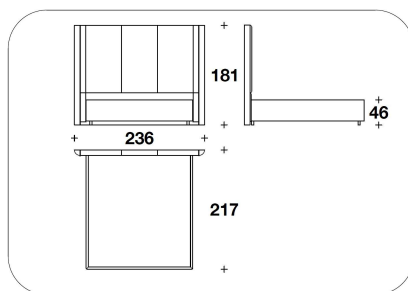

ADC (ELE2) - ADC (LLE2)
LETTO PER MATERASSO / BED FOR
MATTRESS
185x200 - 236x217x181H. - H.B.46cm
73x78 2/3 - 93x85 1/3x71 1/3H. - H.B.18"