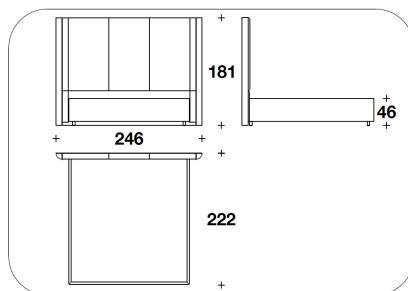

**ADC (CUSA)**  
 CALIFORNIA USA : LETTO PER  
 MATERASSO CON FIANCHI RIVESTITI /  
 BED FOR MATTRESS WITH COVERED  
 LATERAL SIDES  
 183x215 - 236x232x181H. - H.B.46cm  
 72x84 2/3 - 93x91 1/3x71 1/3H. - H.B.18"

**ADC (ELE1) - ADC (LLE1)**  
 LETTO PER MATERASSO / BED FOR  
 MATTRESS  
 165x200 - 216x217x181H. - H.B.46cm  
 65x78 2/3 - 85x85 1/3x71 1/3H. - H.B.18"

**ADC (ELE2) - ADC (LLE2)**  
 LETTO PER MATERASSO / BED FOR  
 MATTRESS  
 185x200 - 236x217x181H. - H.B.46cm  
 73x78 2/3 - 93x85 1/3x71 1/3H. - H.B.18"

**ADC (ELE7) - ADC (LLE7)**  
 LETTO PER MATERASSO / BED FOR  
 MATTRESS  
 200x200 - 251x217x181H. - H.B.46cm  
 78 2/3x78 2/3 - 98 2/3x85 1/3x71 1/3H. -  
 H.B.18"

ADC (EQUUSA) - ADC (LQUSA)  
 QUEEN USA : LETTO PER MATERASSO /  
 BED FOR MATTRESS  
 152x205 - 203x222x181H. - H.B.46cm  
 60x80 2/3 - 80x87 1/3x71 1/3H. - H.B.18"

ADC (EKUSA) - ADC (LKUSA)  
 KING USA : LETTO PER MATERASSO /  
 BED FOR MATTRESS  
 195x205 - 246x222x181H. - H.B.46cm  
 76 2/3x80 2/3 - 97x87 1/3x71 1/3H. -  
 H.B.18"

ADC (ECUSA) - ADC (LCUSA)  
 CALIFORNIA USA : LETTO PER  
 MATERASSO / BED FOR MATTRESS  
 183x215 - 236x232x181H. - H.B.46cm  
 72x84 2/3 - 93x91 1/3x71 1/3H. - H.B.18"