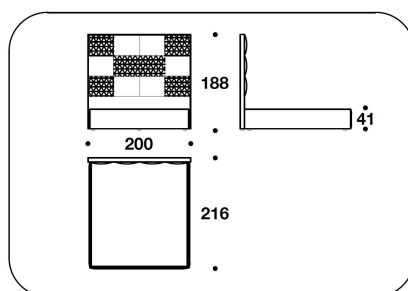

DESCRIZIONE TECNICA / TECHNICAL DESCRIPTION

VEDI DESCRIZIONE LETTO DIAMANTE KING

RIVESTIMENTO Rivestimento testiera non removibile, in pelle Alligator traforata con lavorazione laser, finitura con tessuto Numa Top 434 oro o 435 argento. Base in tessuto sfoderabile, base in pelle non removibile

DMN (MILE1)
 LETTO PER MATERASSO / BED FOR MATTRESS
 165x200 - 180x216x188H. - H.B.41cm
 65x78 2/3 - 71x85x74H. - H.B.16 1/4"

DMN (MILE2)
 LETTO PER MATERASSO / BED FOR MATTRESS
 185x200 - 200x216x188H. - H.B.41cm
 73x78 2/3 - 78 2/3x85x74H. - H.B.16 1/4"

DMN (MILE7)
 LETTO PER MATERASSO / BED FOR MATTRESS
 200x200 - 215x216x188H. - H.B.41cm
 78 2/3x78 2/3 - 84 2/3x85x74H. - H.B.16 1/4"

DMN (MIQUSA)
 QUEEN USA : LETTO PER MATERASSO /
 BED FOR MATTRESS
 152x205 - 167x221x188H. - H.B.41cm
 60x80 2/3 - 65 2/3x87x74H. - H.B.16 1/4"

DMN (MIKUSA)
 KING USA : LETTO PER MATERASSO /
 BED FOR MATTRESS
 195x205 - 210x221x188H. - H.B.41 cm
 76 2/3x80 2/3 - 82 2/3x87x74H. - H.B.16
 1/4 "

DMN (MICUSA)
 CALIFORNIA USA : LETTO PER
 MATERASSO / BED FOR MATTRESS
 183x215 - 200x231x188H. - H.B.41cm
 72x84 2/3 - 78 2/3x91x74H. - H.B.16 1/4"