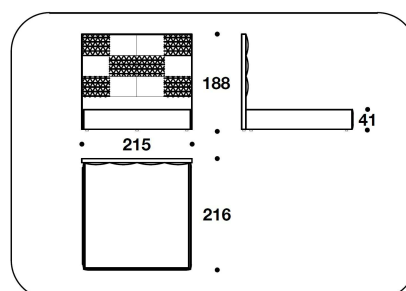

DMN (MILE1)
 LETTO PER MATERASSO / BED FOR MATTRESS
 165x200 - 180x216x188H. - H.B.41cm
 65x78 2/3 - 71x85x74H. - H.B.16 1/4"

DMN (MILE2)
 LETTO PER MATERASSO / BED FOR MATTRESS
 185x200 - 200x216x188H. - H.B.41cm
 73x78 2/3 - 78 2/3x85x74H. - H.B.16 1/4"

DMN (MILE7)
 LETTO PER MATERASSO / BED FOR MATTRESS
 200x200 - 215x216x188H. - H.B.41cm
 78 2/3x78 2/3 - 84 2/3x85x74H. - H.B.16 1/4"

DMN (MIQUSA)
 QUEEN USA : LETTO PER MATERASSO /
 BED FOR MATTRESS
 152x205 - 167x221x188H. - H.B.41cm
 60x80 2/3 - 65 2/3x87x74H. - H.B.16 1/4"

DMN (MIKUSA)
 KING USA : LETTO PER MATERASSO /
 BED FOR MATTRESS
 195x205 - 210x221x188H. - H.B.41 cm
 76 2/3x80 2/3 - 82 2/3x87x74H. - H.B.16
 1/4 "

DMN (MICUSA)
 CALIFORNIA USA : LETTO PER
 MATERASSO / BED FOR MATTRESS
 183x215 - 200x231x188H. - H.B.41cm
 72x84 2/3 - 78 2/3x91x74H. - H.B.16 1/4"