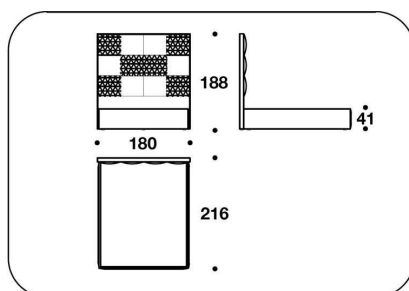

DESCRIZIONE TECNICA / TECHNICAL DESCRIPTION

VEDI DESCRIZIONE LETTO DIAMANTE KING

RIVESTIMENTO Rivestimento testiera non removibile, in pelle Alligator traforata con lavorazione laser, finitura con tessuto Numa Top 434 oro o 435 argento. Base in tessuto sfoderabile, base in pelle non removibile

DMN (MILE1)
 LETTO PER MATERASSO / BED FOR MATTRESS
 165x200 - 180x216x188H. - H.B.41cm
 65x78 2/3 - 71x85x74H. - H.B.16 1/4"

DMN (MILE2)
 LETTO PER MATERASSO / BED FOR MATTRESS
 185x200 - 200x216x188H. - H.B.41cm
 73x78 2/3 - 78 2/3x85x74H. - H.B.16 1/4"

DMN (MILE7)
 LETTO PER MATERASSO / BED FOR MATTRESS
 200x200 - 215x216x188H. - H.B.41cm
 78 2/3x78 2/3 - 84 2/3x85x74H. - H.B.16 1/4"

DMN (MIQUSA)
 QUEEN USA : LETTO PER MATERASSO /
 BED FOR MATTRESS
 152x205 - 167x221x188H. - H.B.41cm
 60x80 2/3 - 65 2/3x87x74H. - H.B.16 1/4"

DMN (MIKUSA)
 KING USA : LETTO PER MATERASSO /
 BED FOR MATTRESS
 195x205 - 210x221x188H. - H.B.41 cm
 76 2/3x80 2/3 - 82 2/3x87x74H. - H.B.16
 1/4 "

DMN (MICUSA)
 CALIFORNIA USA : LETTO PER
 MATERASSO / BED FOR MATTRESS
 183x215 - 200x231x188H. - H.B.41cm
 72x84 2/3 - 78 2/3x91x74H. - H.B.16 1/4"