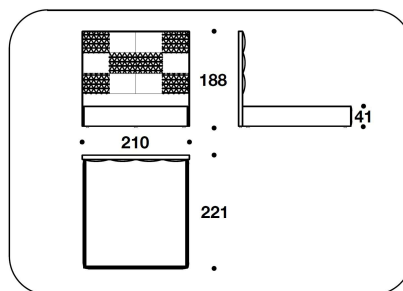

DMN (MILE1)
 LETTO PER MATERASSO / BED FOR MATTRESS
 165x200 - 180x216x188H. - H.B.41cm
 65x78 2/3 - 71x85x74H. - H.B.16 1/4"

DMN (MILE2)
 LETTO PER MATERASSO / BED FOR MATTRESS
 185x200 - 200x216x188H. - H.B.41cm
 73x78 2/3 - 78 2/3x85x74H. - H.B.16 1/4"

DMN (MILE7)
 LETTO PER MATERASSO / BED FOR MATTRESS
 200x200 - 215x216x188H. - H.B.41cm
 78 2/3x78 2/3 - 84 2/3x85x74H. - H.B.16 1/4"

DMN (MIQUSA)
 QUEEN USA : LETTO PER MATERASSO /
 BED FOR MATTRESS
 152x205 - 167x221x188H. - H.B.41cm
 60x80 2/3 - 65 2/3x87x74H. - H.B.16 1/4"

DMN (MIKUSA)
 KING USA : LETTO PER MATERASSO /
 BED FOR MATTRESS
 195x205 - 210x221x188H. - H.B.41 cm
 76 2/3x80 2/3 - 82 2/3x87x74H. - H.B.16
 1/4 "

DMN (MICUSA)
 CALIFORNIA USA : LETTO PER
 MATERASSO / BED FOR MATTRESS
 183x215 - 200x231x188H. - H.B.41cm
 72x84 2/3 - 78 2/3x91x74H. - H.B.16 1/4"