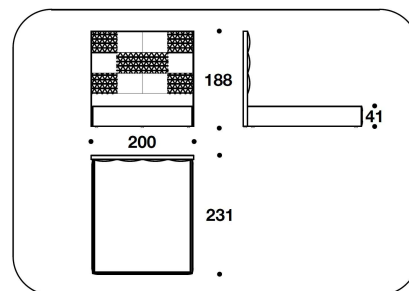

DMN (MILE1)
 LETTO PER MATERASSO / BED FOR MATTRESS
 165x200 - 180x216x188H. - H.B.41cm
 65x78 2/3 - 71x85x74H. - H.B.16 1/4"

DMN (MILE2)
 LETTO PER MATERASSO / BED FOR MATTRESS
 185x200 - 200x216x188H. - H.B.41cm
 73x78 2/3 - 78 2/3x85x74H. - H.B.16 1/4"

DMN (MILE7)
 LETTO PER MATERASSO / BED FOR MATTRESS
 200x200 - 215x216x188H. - H.B.41cm
 78 2/3x78 2/3 - 84 2/3x85x74H. - H.B.16 1/4"

DMN (MIQUSA)
 QUEEN USA : LETTO PER MATERASSO /
 BED FOR MATTRESS
 152x205 - 167x221x188H. - H.B.41cm
 60x80 2/3 - 65 2/3x87x74H. - H.B.16 1/4"

DMN (MIKUSA)
 KING USA : LETTO PER MATERASSO /
 BED FOR MATTRESS
 195x205 - 210x221x188H. - H.B.41 cm
 76 2/3x80 2/3 - 82 2/3x87x74H. - H.B.16
 1/4 "

DMN (MICUSA)
 CALIFORNIA USA : LETTO PER
 MATERASSO / BED FOR MATTRESS
 183x215 - 200x231x188H. - H.B.41cm
 72x84 2/3 - 78 2/3x91x74H. - H.B.16 1/4"