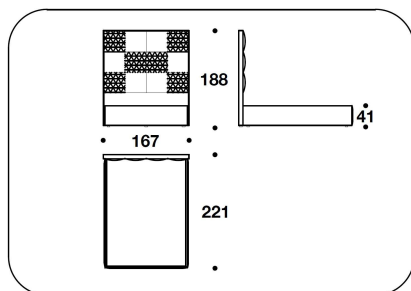

DMN (MILE1)
 LETTO PER MATERASSO / BED FOR MATTRESS
 165x200 - 180x216x188H. - H.B.41cm
 65x78 2/3 - 71x85x74H. - H.B.16 1/4"

DMN (MILE2)
 LETTO PER MATERASSO / BED FOR MATTRESS
 185x200 - 200x216x188H. - H.B.41cm
 73x78 2/3 - 78 2/3x85x74H. - H.B.16 1/4"

DMN (MILE7)
 LETTO PER MATERASSO / BED FOR MATTRESS
 200x200 - 215x216x188H. - H.B.41cm
 78 2/3x78 2/3 - 84 2/3x85x74H. - H.B.16 1/4"

DMN (MIQUSA)
 QUEEN USA : LETTO PER MATERASSO /
 BED FOR MATTRESS
 152x205 - 167x221x188H. - H.B.41cm
 60x80 2/3 - 65 2/3x87x74H. - H.B.16 1/4"

DMN (MIKUSA)
 KING USA : LETTO PER MATERASSO /
 BED FOR MATTRESS
 195x205 - 210x221x188H. - H.B.41 cm
 76 2/3x80 2/3 - 82 2/3x87x74H. - H.B.16
 1/4 "

DMN (MICUSA)
 CALIFORNIA USA : LETTO PER
 MATERASSO / BED FOR MATTRESS
 183x215 - 200x231x188H. - H.B.41cm
 72x84 2/3 - 78 2/3x91x74H. - H.B.16 1/4"