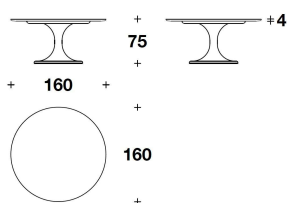

**DESCRIZIONE TECNICA / TECHNICAL DESCRIPTION**

**TOP** In legno laccato, finitura lucida spazzolata (nero, greige, cacao)

**BASAMENTO** Materiale polimerico rinforzato con inserto metallico. Finitura laccata lucida coordinata al top

**OPTIONAL** Top with grinded tempered glass, back lacquered with coordinated colour

TVL (43L)  
TAVOLO / TABLE  
Ø160x75H. - THK.4cm  
Ø63x29 2/3H. - THK.1 9/16"

TVL (42L)  
TAVOLO / TABLE  
Ø180x75H. - THK.4cm  
Ø71x29 2/3H. - THK.1 9/16"