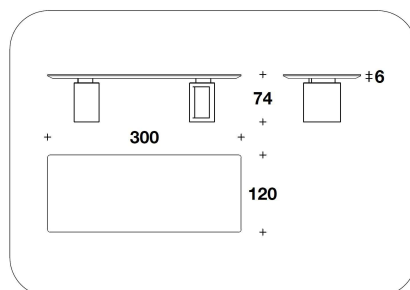

#### DESCRIZIONE TECNICA / TECHNICAL DESCRIPTION

**TOP** Legno laccato oppure impiallacciato Ebony Macassar con disegno radiale o palissandro Rosewood Dark con disegno 4/4 a fiammatura contrapposta, finitura lucida spazzolata. Bordo e sottotop laccato finitura lucida  
**BASAMENTO** Acciaio finitura canna di fucile oppure Bronze Shadow  
**OPTIONAL** Solo per versione tavolo laccato: top in vetro temperato extrachiario bisellato, retroverniciato con colore coordinato al top

**OPTIONAL** Only for lacquered table: extraclear tempered grinded glass top, back varnished, coordinated with the top colour

TAV (T106L) - TAV (T106E)  
TAVOLO DA PRANZO / DINING TABLE  
250x120x74H. - THK.6 cm  
98 1/3x47 1/3x29H. - THK.2 6/16 "

TAV (T107L) - TAV (T107E)  
TAVOLO DA PRANZO / DINING TABLE  
300x120x74H. - THK.6 cm  
118x47 1/3x29H. - THK.2 6/16 "