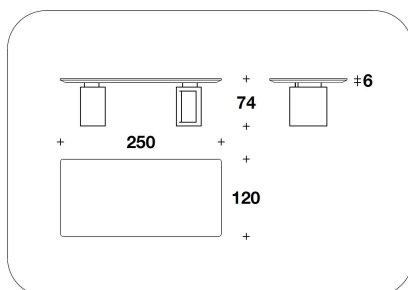

#### DESCRIZIONE TECNICA / TECHNICAL DESCRIPTION

**TOP** Legno laccato oppure impiallacciato Ebony Macassar con disegno radiale o palissandro Rosewood Dark con disegno 4/4 a fiammatura contrapposta, finitura lucida spazzolata. Bordo e sottotop laccato finitura lucida  
**BASAMENTO** Acciaio finitura canna di fucile oppure Bronze Shadow  
**OPTIONAL** Solo per versione tavolo laccato: top in vetro temperato extrachiario bisellato, retroverniciato con colore coordinato al top

**OPTIONAL** Only for lacquered table: extraclear tempered grinded glass top, back varnished, coordinated with the top colour

TAV (T106L) - TAV (T106E)  
TAVOLO DA PRANZO / DINING TABLE  
250x120x74H. - THK.6 cm  
98 1/3x47 1/3x29H. - THK.2 6/16 "

TAV (T107L) - TAV (T107E)  
TAVOLO DA PRANZO / DINING TABLE  
300x120x74H. - THK.6 cm  
118x47 1/3x29H. - THK.2 6/16 "