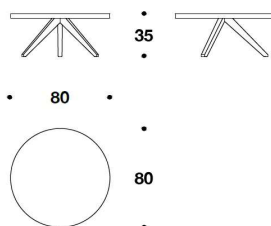

DESCRIZIONE TECNICA / TECHNICAL DESCRIPTION

GAMBE Legno massello di rovere tinto wengé o di noce Canaletto oppure legno laccato opaco (colori: vedi pagina finishing inizio listino)
PIANO Legno impiallacciato rovere rigatino tinto wengé, noce Canaletto oppure laccato opaco (colori: vedi pagina finishing inizio listino)

CTT (01E) - CTT (01L)
 SIDE TABLE
 Ø45x43H.cm
 Ø17 3/4x17H."

CTT (02E) - CTT (02L)
 COFFEE TABLE
 Ø80x35H.cm
 Ø31 1/3x13 3/4H."

Note