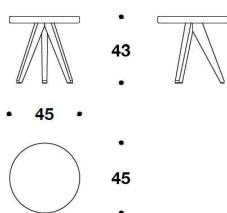

DESCRIZIONE TECNICA / TECHNICAL DESCRIPTION

GAMBE Legno massello di rovere tinto wengé o di noce Canaletto oppure legno laccato opaco (colori: vedi pagina finishing inizio listino)
PIANO Legno impiallacciato rovere rigatino tinto wengé, noce Canaletto oppure laccato opaco (colori: vedi pagina finishing inizio listino)

CTT (01E) - CTT (01L)
 SIDE TABLE
 Ø45x43H.cm
 Ø17 3/4x17H."

CTT (02E) - CTT (02L)
 COFFEE TABLE
 Ø80x35H.cm
 Ø31 1/3x13 3/4H."

Note