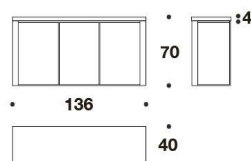

DESCRIZIONE TECNICA / TECHNICAL DESCRIPTION

GAMBE Acciaio finitura canna di fucile o bronzo spazzolato

PIANO Legno impiallacciato rovere fiammato tinto wengé o noce Canaletto

LEGS Steel with gun-metal grey or brushed bronze finishing

TOP Wood veneered plain cut oak, wengé stained or American Walnut

COT (01/1)
CONSOLLE / CONSOLE
110x40x58H.cm
43 1/3x15 3/4x23H."

COT (01/2)
CONSOLLE / CONSOLE
136x40x70H.cm
53 2/3x15 3/4x27 2/3H."

Note