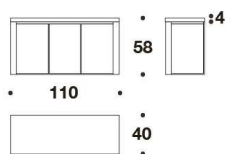

DESCRIZIONE TECNICA / TECHNICAL DESCRIPTION

GAMBE Acciaio finitura canna di fucile o bronzo spazzolato

PIANO Legno impiallacciato rovere fiammato tinto wengé o noce Canaletto

LEGS Steel with gun-metal grey or brushed bronze finishing

TOP Wood veneered plain cut oak, wengé stained or American Walnut

COT (01/1)
CONSOLLE / CONSOLE
110x40x58H.cm
43 1/3x15 3/4x23H."

COT (01/2)
CONSOLLE / CONSOLE
136x40x70H.cm
53 2/3x15 3/4x27 2/3H."

Note