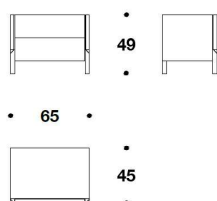

DESCRIZIONE TECNICA / TECHNICAL DESCRIPTION

STRUTTURA Legno impiallacciato rovere rigatino tinto wengé oppure in legno con piano e fianchi rivestiti in pelle Vermont

CASSETTI Legno impiallacciato rovere rigatino tinto wengé

FEET Aluminium with gun-metal grey or brushed bronzed finishing

TCM (01E) - TCM (01P)
TAVOLO NOTTE / BEDSIDE TABLE
65x45x49H.cm
25 2/3x17 3/4x19 1/4H."

Note