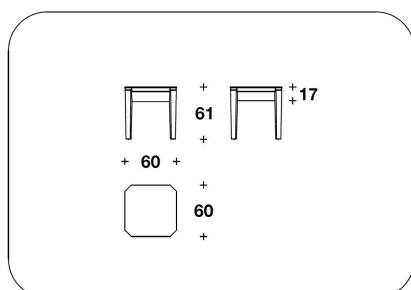

DESCRIZIONE TECNICA / TECHNICAL DESCRIPTION

STRUTTURA Legno rivestito in pelle (escluso pelli stampate)

TOP/GAMBE Legno impiallacciato in radica Burr Walnut, radica Chestnut oppure Ebony Macassar, finitura lucida spazzolata

BCM (4)

TAVOLO NOTTE / BEDSIDE TABLE

60x60x61H.cm

23 2/3x23 2/3x24H."

Note