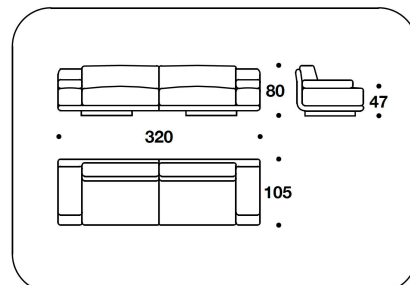

OPTIONAL
VILLA BORGHESE : RICAMO /
EMBROIDERY

TYL (APOL)
POLTRONCINA / SMALL ARMCHAIR
85x79x80H. - H.S.42 cm
33 1/3x31x31 1/3H. - H.S.16 2/4 "

TYL (APOL)
POLTRONCINA / SMALL ARMCHAIR
85x79x80H. - H.S.42 cm
33 1/3x31x31 1/3H. - H.S.16 2/4 "

TYL (APOLAM)
ARTU' II : POLTRONCINA / SMALL
ARMCHAIR
85x79x80H. - H.S.42cm
33 1/3x31x31 1/3H. - H.S.16 2/4"

TYL (APOLAM)
ARTU' II : POLTRONCINA / SMALL
ARMCHAIR
85x79x80H. - H.S.42cm
33 1/3x31x31 1/3H. - H.S.16 2/4"

TYL (POL)
POLTRONA / ARMCHAIR
120x105x80H. - H.S.47 cm
47 1/3x41 1/3x31 1/3H. - H.S.18 2/4 "

TYL/PGRPOL
CUSCINO POGGIARENI PER
POLTRONA / BACKREST CUSHION
FOR ARMCHAIR
68x40H. cm
26 2/3x15 3/4H. "

TYL (D3)
DIVANO 3 POSTI / 3 SEATER SOFA
265x105x80H. - H.S.47 cm
104 1/3x41 1/3x31 1/3H. - H.S.18 2/4 "

TYL (D4)
DIVANO 4 POSTI / 4 SEATER SOFA
320x105x80H. - H.S.47 cm
126x41 1/3x31 1/3H. - H.S.18 2/4 "

TYL/PGR
CUSCINO POGGIARENI PER DIVANO /
BACKREST CUSHION FOR SOFA
83x40H. cm
32 2/3x15 3/4H. "

Note