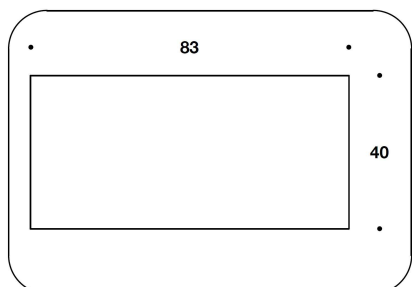

TYL (APOLAM)
ARTU' II : POLTRONCINA / SMALL
ARMCHAIR
85x79x80H. - H.S.42cm
33 1/3x31x31 1/3H. - H.S.16 2/4"

TYL (APOLAM)
ARTU' II : POLTRONCINA / SMALL
ARMCHAIR
85x79x80H. - H.S.42cm
33 1/3x31x31 1/3H. - H.S.16 2/4"

TYL (POL)
POLTRONA / ARMCHAIR
120x105x80H. - H.S.47 cm
47 1/3x41 1/3x31 1/3H. - H.S.18 2/4 "

TYL/PGRPOL
CUSCINO POGGIARENI PER
POLTRONA / BACKREST CUSHION
FOR ARMCHAIR
68x40H. cm
26 2/3x15 3/4H. "

TYL (D3)
DIVANO 3 POSTI / 3 SEATER SOFA
265x105x80H. - H.S.47 cm
104 1/3x41 1/3x31 1/3H. - H.S.18 2/4 "

TYL (D4)
DIVANO 4 POSTI / 4 SEATER SOFA
320x105x80H. - H.S.47 cm
126x41 1/3x31 1/3H. - H.S.18 2/4 "

TYL/PGR
CUSCINO POGGIARENI PER DIVANO /
BACKREST CUSHION FOR SOFA
83x40H. cm
32 2/3x15 3/4H. "

Note