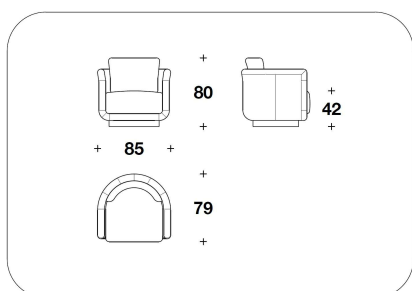

OPTIONAL
VILLA BORGHESE : RICAMO /
EMBROIDERY

TYL (APOL)
POLTRONCINA / SMALL ARMCHAIR
85x79x80H. - H.S.42 cm
33 1/3x31x31 1/3H. - H.S.16 2/4 "

TYL (APOL)
POLTRONCINA / SMALL ARMCHAIR
85x79x80H. - H.S.42 cm
33 1/3x31x31 1/3H. - H.S.16 2/4 "