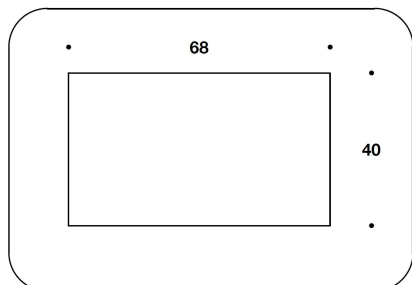

TYL/PGRPOL
CUSCINO POGGIARENI PER
POLTRONA / BACKREST CUSHION
FOR ARMCHAIR
68x40H. cm
26 2/3x15 3/4H. "