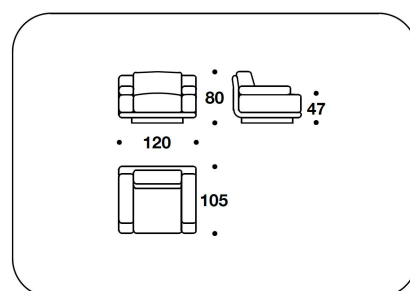

OPTIONAL
VILLA BORGHESE : RICAMO /
EMBROIDERY

TYL (APOL)
POLTRONCINA / SMALL ARMCHAIR
85x79x80H. - H.S.42 cm
33 1/3x31x31 1/3H. - H.S.16 2/4 "

TYL (APOL)
POLTRONCINA / SMALL ARMCHAIR
85x79x80H. - H.S.42 cm
33 1/3x31x31 1/3H. - H.S.16 2/4 "

TYL (APOLAM)
ARTU' II : POLTRONCINA / SMALL
ARMCHAIR
85x79x80H. - H.S.42cm
33 1/3x31x31 1/3H. - H.S.16 2/4"

TYL (APOLAM)
ARTU' II : POLTRONCINA / SMALL
ARMCHAIR
85x79x80H. - H.S.42cm
33 1/3x31x31 1/3H. - H.S.16 2/4"

TYL (POL)
POLTRONA / ARMCHAIR
120x105x80H. - H.S.47 cm
47 1/3x41 1/3x31 1/3H. - H.S.18 2/4 "

TYL/PGRPOL
CUSCINO POGGIARENI PER
POLTRONA / BACKREST CUSHION
FOR ARMCHAIR
68x40H. cm
26 2/3x15 3/4H. "

TYL (D3)
DIVANO 3 POSTI / 3 SEATER SOFA
265x105x80H. - H.S.47 cm
104 1/3x41 1/3x31 1/3H. - H.S.18 2/4 "

TYL (D4)
DIVANO 4 POSTI / 4 SEATER SOFA
320x105x80H. - H.S.47 cm
126x41 1/3x31 1/3H. - H.S.18 2/4 "

TYL/PGR
CUSCINO POGGIARENI PER DIVANO /
BACKREST CUSHION FOR SOFA
83x40H. cm
32 2/3x15 3/4H. "

Note