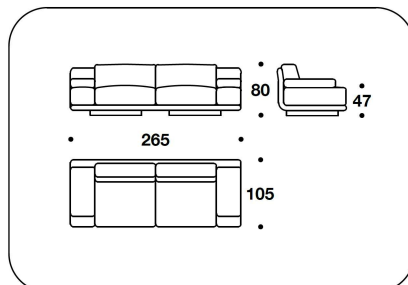

OPTIONAL
VILLA BORGHESE : RICAMO /
EMBROIDERY

TYL (APOL)
POLTRONCINA / SMALL ARMCHAIR
85x79x80H. - H.S.42 cm
33 1/3x31x31 1/3H. - H.S.16 2/4 "

TYL (APOL)
POLTRONCINA / SMALL ARMCHAIR
85x79x80H. - H.S.42 cm
33 1/3x31x31 1/3H. - H.S.16 2/4 "

TYL (APOLAM)
ARTU' II : POLTRONCINA / SMALL
ARMCHAIR
85x79x80H. - H.S.42cm
33 1/3x31x31 1/3H. - H.S.16 2/4"

TYL (APOLAM)
ARTU' II : POLTRONCINA / SMALL
ARMCHAIR
85x79x80H. - H.S.42cm
33 1/3x31x31 1/3H. - H.S.16 2/4"

TYL (POL)
POLTRONA / ARMCHAIR
120x105x80H. - H.S.47 cm
47 1/3x41 1/3x31 1/3H. - H.S.18 2/4 "

TYL/PGRPOL
CUSCINO POGGIARENI PER
POLTRONA / BACKREST CUSHION
FOR ARMCHAIR
68x40H. cm
26 2/3x15 3/4H. "

TYL (D3)
DIVANO 3 POSTI / 3 SEATER SOFA
265x105x80H. - H.S.47 cm
104 1/3x41 1/3x31 1/3H. - H.S.18 2/4 "

TYL (D4)
DIVANO 4 POSTI / 4 SEATER SOFA
320x105x80H. - H.S.47 cm
126x41 1/3x31 1/3H. - H.S.18 2/4 "

TYL/PGR
CUSCINO POGGIARENI PER DIVANO /
BACKREST CUSHION FOR SOFA
83x40H. cm
32 2/3x15 3/4H. "

Note