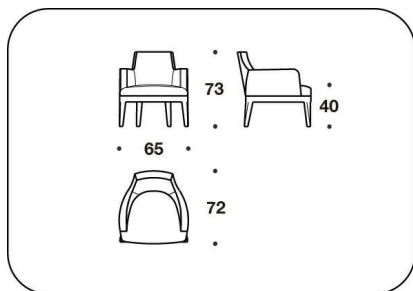

DESCRIZIONE TECNICA / TECHNICAL DESCRIPTION

MODELLO BREVETTATO

STRUTTURA Legno imbottito con Poliuretano e Fiberfill

SEDUTA Cinghie elastiche intrecciate; cuscineria imbottita in Poliuretano e Fiberfill

CUSCIN.SCHIENALE Piumino con o senza rullo in Poliuretano

POF (1)
 POLTRONA / ARMCHAIR
 65x72x73H. - H.S.40cm
 25 2/3x28 1/3x28 2/3H. - H.S.15 3/4"

BRI (POL)
 POLTRONA / ARMCHAIR
 116x112x84H. - H.S.42cm
 45 2/3x44x33H. - H.S.16 2/4"

BRI (D3)
 DIVANO 3 POSTI / 3 SEATER SOFA
 270x114x84H. - H.S.42cm
 106 1/3x45x33H. - H.S.16 2/4"

BRI (D4)
 DIVANO 4 POSTI / 4 SEATER SOFA
 310x114x84H. - H.S.42cm
 122x45x33H. - H.S.16 2/4"

BRI (/CUS3) - BRI (/CUS2) - BRI (/CUS1)
 CUSCINO SCHIENALE / BACK CUSHION
 55x55 - 100x50 - 60x50cm
 21 2/3x21 2/3 - 39 1/3x19 3/4 - 23 2/3x19 3/4"