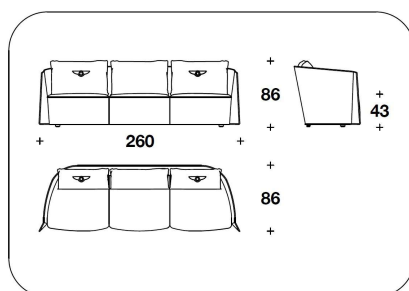

BENTLEY HOME
sofa & armchairs
BUTTERFLY

BENTLEY

BTF (POL)
POLTRONA / ARMCHAIR
100x86x86H. - H.S.43cm
39 1/3x34x34H. - H.S.17"

BTF (D3)
DIVANO 3 POSTI / 3 SEATER SOFA
210x86x86H. - H.S.43cm
82 2/3x34x34H. - H.S.17"

BTF (D4)
DIVANO 4 POSTI / 4 SEATER SOFA
303x86x86H. - H.S.43cm
119 1/3x34x34H. - H.S.17"

BTF (BD3)
MAXI : DIVANO 3 POSTI / 3 SEATER
SOFA
260x86x86H. - H.S.43cm
102 1/3x34x34H. - H.S.17"

Note