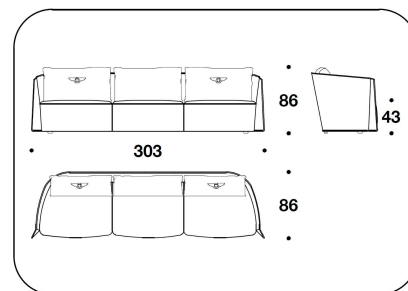

BENTLEY HOME
sofa & armchairs
BUTTERFLY

BENTLEY

BTF (POL)
POLTRONA / ARMCHAIR
100x86x86H. - H.S.43cm
39 1/3x34x34H. - H.S.17"

BTF (D3)
DIVANO 3 POSTI / 3 SEATER SOFA
210x86x86H. - H.S.43cm
82 2/3x34x34H. - H.S.17"

BTF (D4)
DIVANO 4 POSTI / 4 SEATER SOFA
303x86x86H. - H.S.43cm
119 1/3x34x34H. - H.S.17"

BTF (BD3)
MAXI : DIVANO 3 POSTI / 3 SEATER
SOFA
260x86x86H. - H.S.43cm
102 1/3x34x34H. - H.S.17"

Note