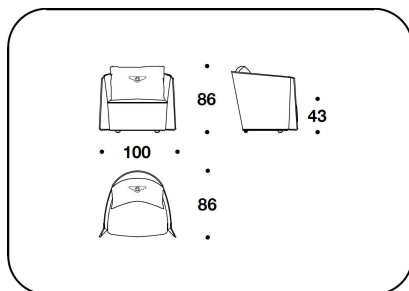

BENTLEY HOME
sofa & armchairs
BUTTERFLY

BENTLEY

BTF (POL)
POLTRONA / ARMCHAIR
100x86x86H. - H.S.43cm
39 1/3x34x34H. - H.S.17"

BTF (D3)
DIVANO 3 POSTI / 3 SEATER SOFA
210x86x86H. - H.S.43cm
82 2/3x34x34H. - H.S.17"

BTF (D4)
DIVANO 4 POSTI / 4 SEATER SOFA
303x86x86H. - H.S.43cm
119 1/3x34x34H. - H.S.17"

BTF (BD3)
MAXI : DIVANO 3 POSTI / 3 SEATER
SOFA
260x86x86H. - H.S.43cm
102 1/3x34x34H. - H.S.17"

Note