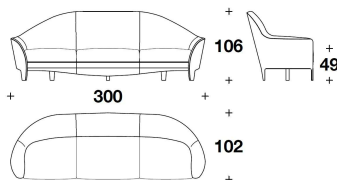

DESCRIZIONE TECNICA / TECHNICAL DESCRIPTION

STRUTTURA Legno curvato imbottito con Poliuretano e Fiberfill, cinghie elastiche intrecciate sulla seduta

CUSCINATURA SEDUTA Poliuretano e Fiberfill

RIVESTIMENTO Tessuto o pelle non removibile. Cuscini svestibili. Filetto in pelle a scelta

LAZ (D3)
 DIVANO 3 POSTI / 3 SEATER SOFA
 255x99x101H. - H.S.49cm
 100 1/3x39x39 2/3H. - H.S.19 1/4"

LAZ (D4)
 DIVANO 4 POSTI / 4 SEATER SOFA
 300x102x106H. - H.S.49cm
 118x40x41 2/3H. - H.S.19 1/4"

Note