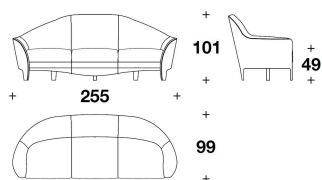

DESCRIZIONE TECNICA / TECHNICAL DESCRIPTION

STRUTTURA Legno curvato imbottito con Poliuretano e Fiberfill, cinghie elastiche intrecciate sulla seduta

CUSCINATURA SEDUTA Poliuretano e Fiberfill

RIVESTIMENTO Tessuto o pelle non removibile. Cuscini svestibili. Filetto in pelle a scelta

LAZ (D3)
 DIVANO 3 POSTI / 3 SEATER SOFA
 255x99x101H. - H.S.49cm
 100 1/3x39x39 2/3H. - H.S.19 1/4"

LAZ (D4)
 DIVANO 4 POSTI / 4 SEATER SOFA
 300x102x106H. - H.S.49cm
 118x40x41 2/3H. - H.S.19 1/4"

Note