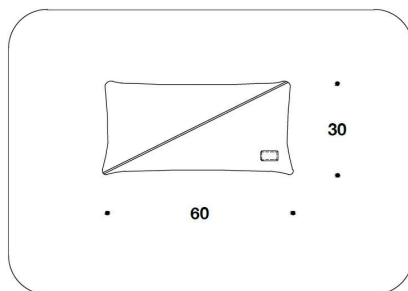

DGN (CLD) - DGN (CLS)
CHAISE LONGUE DX O SX / CHAISE
LONGUE RIGHT OR LEFT
120x175x72H. - H.S.43cm
47 1/3x69x28 1/3H. - H.S.17"

DGN/CUS - DGN/CUS1 - DGN /CUS2
OPTIONAL : CUSCINO / CUSHION
60x30cm
23 2/3x11 3/4"

DGN/CUS - DGN/CUS1 - DGN /CUS2
OPTIONAL : CUSCINO / CUSHION
60x30cm
23 2/3x11 3/4"

DGN/CUS - DGN/CUS1 - DGN /CUS2
OPTIONAL : CUSCINO / CUSHION
60x30cm
23 2/3x11 3/4"

Note