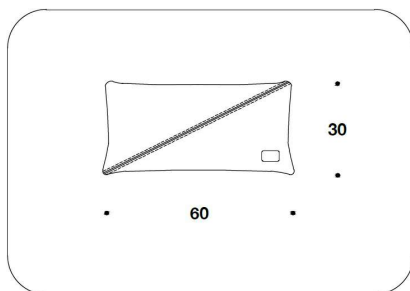

DGN (E1CNG)
ELEMENTO CENTRALE GRANDE / BIG
CENTRAL ELEMENT
124x100x72H. - H.S.43cm
48 2/3x39 1/3x28 1/3H. - H.S.17"

DGN/CUS - DGN/CUS1 - DGN /CUS2
OPTIONAL : CUSCINO / CUSHION
60x30cm
23 2/3x11 3/4"

DGN/CUS - DGN/CUS1 - DGN /CUS2
OPTIONAL : CUSCINO / CUSHION
60x30cm
23 2/3x11 3/4"

DGN/CUS - DGN/CUS1 - DGN /CUS2
OPTIONAL : CUSCINO / CUSHION
60x30cm
23 2/3x11 3/4"

Note