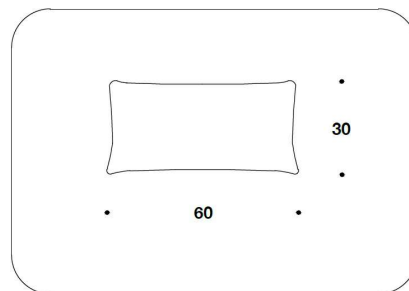

DGN (POU)
POUF / OTTOMAN
102x102x43H.cm
40x40x17H."

DGN/CUS - DGN/CUS1 - DGN /CUS2
OPTIONAL : CUSCINO / CUSHION
60x30cm
23 2/3x11 3/4"

DGN/CUS - DGN/CUS1 - DGN /CUS2
OPTIONAL : CUSCINO / CUSHION
60x30cm
23 2/3x11 3/4"

DGN/CUS - DGN/CUS1 - DGN /CUS2
OPTIONAL : CUSCINO / CUSHION
60x30cm
23 2/3x11 3/4"

Note