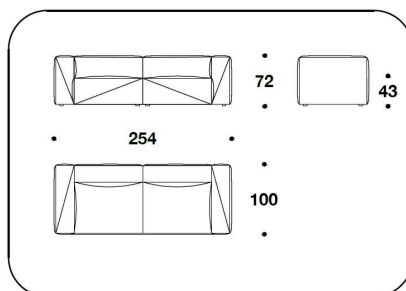

Cushion 60x30 (DGN/CUS2) with leather piping, colour on request

DGN (POL)  
 POLTRONA / ARMCHAIR  
 119x100x72H. - H.S.43cm  
 47x39 1/3x28 1/3H. - H.S.17"

DGN (D3)  
 DIVANO 3 POSTI / 3 SEATER SOFA  
 254x100x72H. - H.S.43cm  
 100x39 1/3x28 1/3H. - H.S.17"

DGN (D4)  
 DIVANO 4 POSTI / 4 SEATER SOFA  
 294x100x72H. - H.S.43cm  
 115 2/3x39 1/3x28 1/3H. - H.S.17"

DGN (E1D) - DGN (E1S)  
 ELEMENTO 1 POSTO CON BRACCIO  
 DX O SX PICCOLO / 1 SEATER  
 ELEMENT WITH RIGHT OR LEFT ARM  
 SMALL  
 130x100x72H. - H.S.43cm  
 51 1/3x39 1/3x28 1/3H. - H.S.17"

DGN (E2D) - DGN (E2S)  
 ELEMENTO 2 POSTI CON BRACCIO  
 GRANDE DX O SX / 2 SEATER  
 ELEMENT BIG WITH RIGHT OR LEFT  
 ARM  
 150x100x72H. - H.S.43cm  
 59x39 1/3x28 1/3H. - H.S.17"

DGN (E1CNP)  
 ELEMENTO CENTRALE PICCOLO /  
 SMALL CENTRAL ELEMENT  
 104x100x72H. - H.S.43cm  
 41x39 1/3x28 1/3H. - H.S.17"