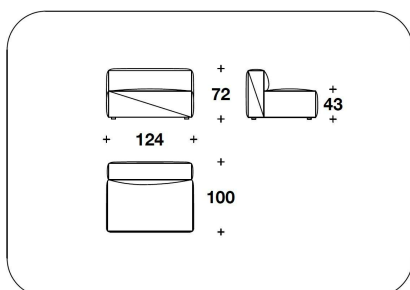

Cushion 60x30 (DGN/CUS2) with leather piping, colour on request

DGN (POL)  
 POLTRONA / ARMCHAIR  
 119x100x72H. - H.S.43cm  
 47x39 1/3x28 1/3H. - H.S.17"

DGN (D3)  
 DIVANO 3 POSTI / 3 SEATER SOFA  
 254x100x72H. - H.S.43cm  
 100x39 1/3x28 1/3H. - H.S.17"

DGN (D4)  
 DIVANO 4 POSTI / 4 SEATER SOFA  
 294x100x72H. - H.S.43cm  
 115 2/3x39 1/3x28 1/3H. - H.S.17"

DGN (E1D) - DGN (E1S)  
 ELEMENTO 1 POSTO CON BRACCIO  
 DX O SX PICCOLO / 1 SEATER  
 ELEMENT WITH RIGHT OR LEFT ARM  
 SMALL  
 130x100x72H. - H.S.43cm  
 51 1/3x39 1/3x28 1/3H. - H.S.17"

DGN (E2D) - DGN (E2S)  
 ELEMENTO 2 POSTI CON BRACCIO  
 GRANDE DX O SX / 2 SEATER  
 ELEMENT BIG WITH RIGHT OR LEFT  
 ARM  
 150x100x72H. - H.S.43cm  
 59x39 1/3x28 1/3H. - H.S.17"

DGN (E1CNP)  
 ELEMENTO CENTRALE PICCOLO /  
 SMALL CENTRAL ELEMENT  
 104x100x72H. - H.S.43cm  
 41x39 1/3x28 1/3H. - H.S.17"