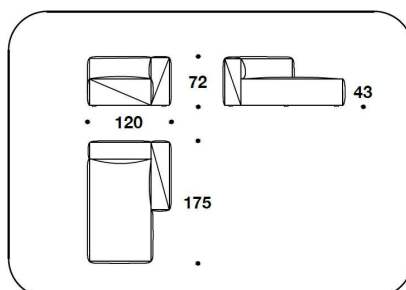

DGN (E2D) - DGN (E2S)
ELEMENTO 2 POSTI CON BRACCIO
GRANDE DX O SX / 2 SEATER
ELEMENT BIG WITH RIGHT OR LEFT
ARM
150x100x72H. - H.S.43cm
59x39 1/3x28 1/3H. - H.S.17"

DGN (CLD) - DGN (CLS)
CHAISE LONGUE DX O SX / CHAISE
LONGUE RIGHT OR LEFT
120x175x72H. - H.S.43cm
47 1/3x69x28 1/3H. - H.S.17"