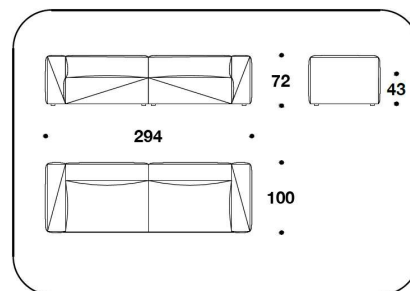

Cushion 60x30 (DGN/CUS2) with leather piping, colour on request

DGN (POL)  
 POLTRONA / ARMCHAIR  
 119x100x72H. - H.S.43cm  
 47x39 1/3x28 1/3H. - H.S.17"

DGN (D3)  
 DIVANO 3 POSTI / 3 SEATER SOFA  
 254x100x72H. - H.S.43cm  
 100x39 1/3x28 1/3H. - H.S.17"

DGN (D4)  
 DIVANO 4 POSTI / 4 SEATER SOFA  
 294x100x72H. - H.S.43cm  
 115 2/3x39 1/3x28 1/3H. - H.S.17"

DGN (E1D) - DGN (E1S)  
 ELEMENTO 1 POSTO CON BRACCIO  
 DX O SX PICCOLO / 1 SEATER  
 ELEMENT WITH RIGHT OR LEFT ARM  
 SMALL  
 130x100x72H. - H.S.43cm  
 51 1/3x39 1/3x28 1/3H. - H.S.17"

DGN (E2D) - DGN (E2S)  
 ELEMENTO 2 POSTI CON BRACCIO  
 GRANDE DX O SX / 2 SEATER  
 ELEMENT BIG WITH RIGHT OR LEFT  
 ARM  
 150x100x72H. - H.S.43cm  
 59x39 1/3x28 1/3H. - H.S.17"

DGN (E1CNP)  
 ELEMENTO CENTRALE PICCOLO /  
 SMALL CENTRAL ELEMENT  
 104x100x72H. - H.S.43cm  
 41x39 1/3x28 1/3H. - H.S.17"