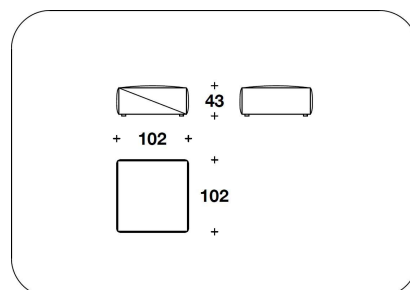

Cushion 60x30 (DGN/CUS2) with leather piping, colour on request

DGN (POL)  
 POLTRONA / ARMCHAIR  
 119x100x72H. - H.S.43cm  
 47x39 1/3x28 1/3H. - H.S.17"

DGN (D3)  
 DIVANO 3 POSTI / 3 SEATER SOFA  
 254x100x72H. - H.S.43cm  
 100x39 1/3x28 1/3H. - H.S.17"

DGN (D4)  
 DIVANO 4 POSTI / 4 SEATER SOFA  
 294x100x72H. - H.S.43cm  
 115 2/3x39 1/3x28 1/3H. - H.S.17"

DGN (E1D) - DGN (E1S)  
 ELEMENTO 1 POSTO CON BRACCIO  
 DX O SX PICCOLO / 1 SEATER  
 ELEMENT WITH RIGHT OR LEFT ARM  
 SMALL  
 130x100x72H. - H.S.43cm  
 51 1/3x39 1/3x28 1/3H. - H.S.17"

DGN (E2D) - DGN (E2S)  
 ELEMENTO 2 POSTI CON BRACCIO  
 GRANDE DX O SX / 2 SEATER  
 ELEMENT BIG WITH RIGHT OR LEFT  
 ARM  
 150x100x72H. - H.S.43cm  
 59x39 1/3x28 1/3H. - H.S.17"

DGN (E1CNP)  
 ELEMENTO CENTRALE PICCOLO /  
 SMALL CENTRAL ELEMENT  
 104x100x72H. - H.S.43cm  
 41x39 1/3x28 1/3H. - H.S.17"

DGN (E1CNG)  
 ELEMENTO CENTRALE GRANDE / BIG  
 CENTRAL ELEMENT  
 124x100x72H. - H.S.43cm  
 48 2/3x39 1/3x28 1/3H. - H.S.17"

DGN (CLD) - DGN (CLS)  
 CHAISE LONGUE DX O SX / CHAISE  
 LONGUE RIGHT OR LEFT  
 120x175x72H. - H.S.43cm  
 47 1/3x69x28 1/3H. - H.S.17"