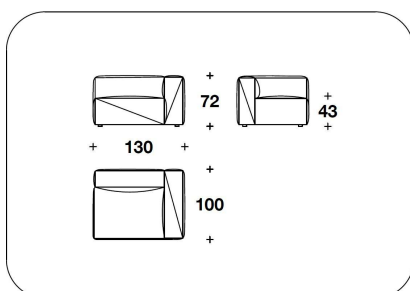

Cushion 60x30 (DGN/CUS2) with leather piping, colour on request

DGN (POL)  
 POLTRONA / ARMCHAIR  
 119x100x72H. - H.S.43cm  
 47x39 1/3x28 1/3H. - H.S.17"

DGN (D3)  
 DIVANO 3 POSTI / 3 SEATER SOFA  
 254x100x72H. - H.S.43cm  
 100x39 1/3x28 1/3H. - H.S.17"

DGN (D4)  
 DIVANO 4 POSTI / 4 SEATER SOFA  
 294x100x72H. - H.S.43cm  
 115 2/3x39 1/3x28 1/3H. - H.S.17"

DGN (E1D) - DGN (E1S)  
 ELEMENTO 1 POSTO CON BRACCIO  
 DX O SX PICCOLO / 1 SEATER  
 ELEMENT WITH RIGHT OR LEFT ARM  
 SMALL  
 130x100x72H. - H.S.43cm  
 51 1/3x39 1/3x28 1/3H. - H.S.17"

DGN (E2D) - DGN (E2S)  
 ELEMENTO 2 POSTI CON BRACCIO  
 GRANDE DX O SX / 2 SEATER  
 ELEMENT BIG WITH RIGHT OR LEFT  
 ARM  
 150x100x72H. - H.S.43cm  
 59x39 1/3x28 1/3H. - H.S.17"

DGN (E1CNP)  
 ELEMENTO CENTRALE PICCOLO /  
 SMALL CENTRAL ELEMENT  
 104x100x72H. - H.S.43cm  
 41x39 1/3x28 1/3H. - H.S.17"