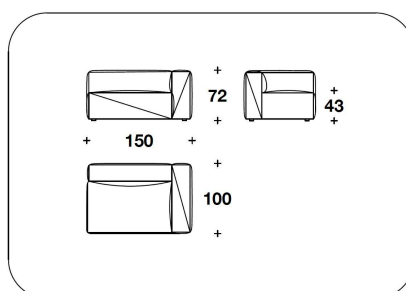

Cushion 60x30 (DGN/CUS2) with leather piping, colour on request

DGN (POL)  
 POLTRONA / ARMCHAIR  
 119x100x72H. - H.S.43cm  
 47x39 1/3x28 1/3H. - H.S.17"

DGN (D3)  
 DIVANO 3 POSTI / 3 SEATER SOFA  
 254x100x72H. - H.S.43cm  
 100x39 1/3x28 1/3H. - H.S.17"

DGN (D4)  
 DIVANO 4 POSTI / 4 SEATER SOFA  
 294x100x72H. - H.S.43cm  
 115 2/3x39 1/3x28 1/3H. - H.S.17"

DGN (E1D) - DGN (E1S)  
 ELEMENTO 1 POSTO CON BRACCIO  
 DX O SX PICCOLO / 1 SEATER  
 ELEMENT WITH RIGHT OR LEFT ARM  
 SMALL  
 130x100x72H. - H.S.43cm  
 51 1/3x39 1/3x28 1/3H. - H.S.17"

DGN (E2D) - DGN (E2S)  
 ELEMENTO 2 POSTI CON BRACCIO  
 GRANDE DX O SX / 2 SEATER  
 ELEMENT BIG WITH RIGHT OR LEFT  
 ARM  
 150x100x72H. - H.S.43cm  
 59x39 1/3x28 1/3H. - H.S.17"

DGN (E1CNP)  
 ELEMENTO CENTRALE PICCOLO /  
 SMALL CENTRAL ELEMENT  
 104x100x72H. - H.S.43cm  
 41x39 1/3x28 1/3H. - H.S.17"