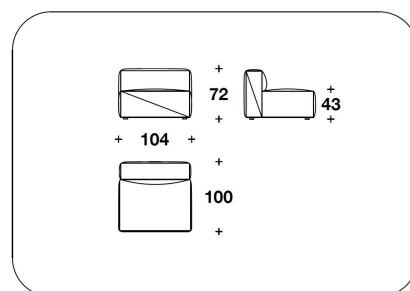

Cushion 60x30 (DGN/CUS2) with leather piping, colour on request

DGN (POL)  
 POLTRONA / ARMCHAIR  
 119x100x72H. - H.S.43cm  
 47x39 1/3x28 1/3H. - H.S.17"

DGN (D3)  
 DIVANO 3 POSTI / 3 SEATER SOFA  
 254x100x72H. - H.S.43cm  
 100x39 1/3x28 1/3H. - H.S.17"

DGN (D4)  
 DIVANO 4 POSTI / 4 SEATER SOFA  
 294x100x72H. - H.S.43cm  
 115 2/3x39 1/3x28 1/3H. - H.S.17"

DGN (E1D) - DGN (E1S)  
 ELEMENTO 1 POSTO CON BRACCIO  
 DX O SX PICCOLO / 1 SEATER  
 ELEMENT WITH RIGHT OR LEFT ARM  
 SMALL  
 130x100x72H. - H.S.43cm  
 51 1/3x39 1/3x28 1/3H. - H.S.17"

DGN (E2D) - DGN (E2S)  
 ELEMENTO 2 POSTI CON BRACCIO  
 GRANDE DX O SX / 2 SEATER  
 ELEMENT BIG WITH RIGHT OR LEFT  
 ARM  
 150x100x72H. - H.S.43cm  
 59x39 1/3x28 1/3H. - H.S.17"

DGN (E1CNP)  
 ELEMENTO CENTRALE PICCOLO /  
 SMALL CENTRAL ELEMENT  
 104x100x72H. - H.S.43cm  
 41x39 1/3x28 1/3H. - H.S.17"