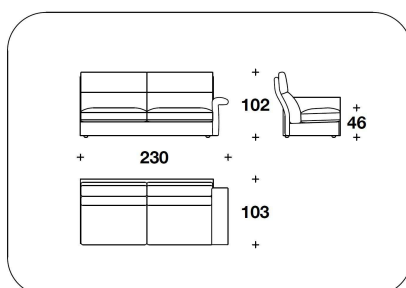

**NDR (D3B)**  
 DIVANO BASSO 3 POSTI / 3 SEATER  
 LOW SOFA  
 253x100x89H. - H.S.46cm  
 99 2/3x39 1/3x35H. - H.S.18"

**NDR (D4B)**  
 DIVANO BASSO 4 POSTI / 4 LOW  
 SEATER SOFA  
 293x100x89H. - H.S.46cm  
 115 1/3x39 1/3x35H. - H.S.18"

**NDR (E3DB) - NDR (E3SB)**  
 ELEMENTO 3 POSTI BASSO  
 C/BRACCIOLO DX O SX / 3 SEATER  
 LOW ELEMENT W/RIGHT OR LEFT  
 ARM  
 230x100x89H. - H.S.46cm  
 90 2/3x39 1/3x35H. - H.S.18"

NDR (E4DB) - NDR (E4SB)  
ELEMENTO 4 POSTI BASSO  
C/BRACCIOLO DX O SX / 4 LOW  
SEATER ELEMENT WITH RIGHT OR  
LEFT ARM  
270x100x89H. - H.S.46cm  
106 1/3x39 1/3x35H. - H.S.18"

NDR (CLDB) - NDR (CLSB)  
CHAISE LONGUE : BASSA DESTRA O  
SINISTRA / LOW RIGHT OR LEFT  
127x189x89H. - H.S.46cm  
50x74 1/3x35H. - H.S.18"

NDR (D3)  
DIVANO ALTO 3 POSTI / 3 SEATER  
HIGH SOFA  
253x103x102H. - H.S.46cm  
99 2/3x40 2/3x40H. - H.S.18"

NDR (D4)  
DIVANO ALTO 4 POSTI / 4 SEATER  
HIGH SOFA  
293x103x102H. - H.S.46cm  
115 1/3x40 2/3x40H. - H.S.18"

NDR (E3D) - NDR (E3S)  
ELEMENTO 3 POSTI ALTO  
C/BRACCIOLO DX O SX / 3 SEATER  
HIGH ELEMENT W/RIGHT OR LEFT  
ARM  
230x103x102H. - H.S.46cm  
90 2/3x40 2/3x40H. - H.S.18"