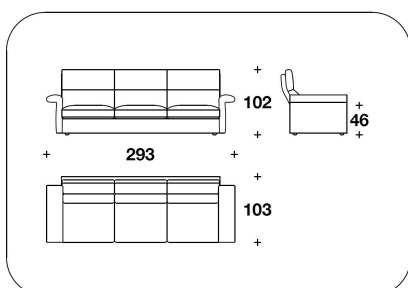

**NDR (D3B)**  
 DIVANO BASSO 3 POSTI / 3 SEATER  
 LOW SOFA  
 253x100x89H. - H.S.46cm  
 99 2/3x39 1/3x35H. - H.S.18"

**NDR (D4B)**  
 DIVANO BASSO 4 POSTI / 4 LOW  
 SEATER SOFA  
 293x100x89H. - H.S.46cm  
 115 1/3x39 1/3x35H. - H.S.18"

**NDR (E3DB) - NDR (E3SB)**  
 ELEMENTO 3 POSTI BASSO  
 C/BRACCIOLO DX O SX / 3 SEATER  
 LOW ELEMENT W/RIGHT OR LEFT  
 ARM  
 230x100x89H. - H.S.46cm  
 90 2/3x39 1/3x35H. - H.S.18"

NDR (E4DB) - NDR (E4SB)  
ELEMENTO 4 POSTI BASSO  
C/BRACCIOLO DX O SX / 4 LOW  
SEATER ELEMENT WITH RIGHT OR  
LEFT ARM  
270x100x89H. - H.S.46cm  
106 1/3x39 1/3x35H. - H.S.18"

NDR (CLDB) - NDR (CLSB)  
CHAISE LONGUE : BASSA DESTRA O  
SINISTRA / LOW RIGHT OR LEFT  
127x189x89H. - H.S.46cm  
50x74 1/3x35H. - H.S.18"

NDR (D3)  
DIVANO ALTO 3 POSTI / 3 SEATER  
HIGH SOFA  
253x103x102H. - H.S.46cm  
99 2/3x40 2/3x40H. - H.S.18"

NDR (D4)  
DIVANO ALTO 4 POSTI / 4 SEATER  
HIGH SOFA  
293x103x102H. - H.S.46cm  
115 1/3x40 2/3x40H. - H.S.18"

NDR (E3D) - NDR (E3S)  
ELEMENTO 3 POSTI ALTO  
C/BRACCIOLO DX O SX / 3 SEATER  
HIGH ELEMENT W/RIGHT OR LEFT  
ARM  
230x103x102H. - H.S.46cm  
90 2/3x40 2/3x40H. - H.S.18"