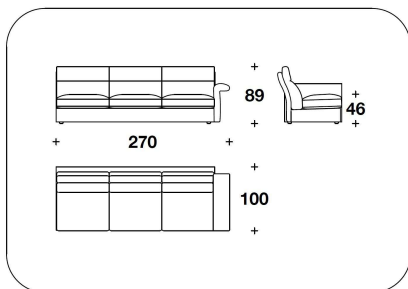

**NDR (D3B)**  
 DIVANO BASSO 3 POSTI / 3 SEATER  
 LOW SOFA  
 253x100x89H. - H.S.46cm  
 99 2/3x39 1/3x35H. - H.S.18"

**NDR (D4B)**  
 DIVANO BASSO 4 POSTI / 4 LOW  
 SEATER SOFA  
 293x100x89H. - H.S.46cm  
 115 1/3x39 1/3x35H. - H.S.18"

**NDR (E3DB) - NDR (E3SB)**  
 ELEMENTO 3 POSTI BASSO  
 C/BRACCIOLO DX O SX / 3 SEATER  
 LOW ELEMENT W/RIGHT OR LEFT  
 ARM  
 230x100x89H. - H.S.46cm  
 90 2/3x39 1/3x35H. - H.S.18"

NDR (E4DB) - NDR (E4SB)  
ELEMENTO 4 POSTI BASSO  
C/BRACCIOLO DX O SX / 4 LOW  
SEATER ELEMENT WITH RIGHT OR  
LEFT ARM  
270x100x89H. - H.S.46cm  
106 1/3x39 1/3x35H. - H.S.18"

NDR (D4)  
DIVANO ALTO 4 POSTI / 4 SEATER  
HIGH SOFA  
293x103x102H. - H.S.46cm  
115 1/3x40 2/3x40H. - H.S.18"

NDR (E3D) - NDR (E3S)  
ELEMENTO 3 POSTI ALTO  
C/BRACCIOLO DX O SX / 3 SEATER  
HIGH ELEMENT W/RIGHT OR LEFT  
ARM  
230x103x102H. - H.S.46cm  
90 2/3x40 2/3x40H. - H.S.18"

NDR (E4D) - NDR (E4S)  
ELEMENTO 4 POSTI ALTO  
C/BRACCIOLO DX O SX / 4 SEATER  
HIGH ELEMENT W/RIGHT OR LEFT  
ARMREST  
270x103x102H. - H.S.46cm  
106 1/3x40 2/3x40H. - H.S.18"

NDR (CLD) - NDR (CLS)  
CHAISE LONGUE : ALTA DESTRA O  
SINISTRA / HIGH RIGHT OR LEFT  
127x193x102H. - H.S.46cm  
50x76x40H. - H.S.18"