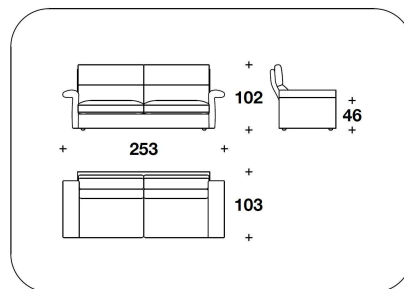

**NDR (D3B)**  
 DIVANO BASSO 3 POSTI / 3 SEATER  
 LOW SOFA  
 253x100x89H. - H.S.46cm  
 99 2/3x39 1/3x35H. - H.S.18"

**NDR (D4B)**  
 DIVANO BASSO 4 POSTI / 4 LOW  
 SEATER SOFA  
 293x100x89H. - H.S.46cm  
 115 1/3x39 1/3x35H. - H.S.18"

**NDR (E3DB) - NDR (E3SB)**  
 ELEMENTO 3 POSTI BASSO  
 C/BRACCIOLO DX O SX / 3 SEATER  
 LOW ELEMENT W/RIGHT OR LEFT  
 ARM  
 230x100x89H. - H.S.46cm  
 90 2/3x39 1/3x35H. - H.S.18"

NDR (E4DB) - NDR (E4SB)  
ELEMENTO 4 POSTI BASSO  
C/BRACCIOLO DX O SX / 4 LOW  
SEATER ELEMENT WITH RIGHT OR  
LEFT ARM  
270x100x89H. - H.S.46cm  
106 1/3x39 1/3x35H. - H.S.18"

NDR (CLDB) - NDR (CLSB)  
CHAISE LONGUE : BASSA DESTRA O  
SINISTRA / LOW RIGHT OR LEFT  
127x189x89H. - H.S.46cm  
50x74 1/3x35H. - H.S.18"

NDR (D3)  
DIVANO ALTO 3 POSTI / 3 SEATER  
HIGH SOFA  
253x103x102H. - H.S.46cm  
99 2/3x40 2/3x40H. - H.S.18"

NDR (D4)  
DIVANO ALTO 4 POSTI / 4 SEATER  
HIGH SOFA  
293x103x102H. - H.S.46cm  
115 1/3x40 2/3x40H. - H.S.18"

NDR (E3D) - NDR (E3S)  
ELEMENTO 3 POSTI ALTO  
C/BRACCIOLO DX O SX / 3 SEATER  
HIGH ELEMENT W/RIGHT OR LEFT  
ARM  
230x103x102H. - H.S.46cm  
90 2/3x40 2/3x40H. - H.S.18"