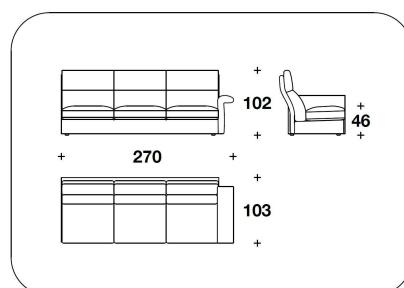

**NDR (E3DB) - NDR (E3SB)**  
 ELEMENTO 3 POSTI BASSO  
 C/BRACCIOLO DX O SX / 3 SEATER  
 LOW ELEMENT W/RIGHT OR LEFT  
 ARM  
 230x100x89H. - H.S.46cm  
 90 2/3x39 1/3x35H. - H.S.18"

NDR (E4DB) - NDR (E4SB)  
ELEMENTO 4 POSTI BASSO  
C/BRACCIOLO DX O SX / 4 LOW  
SEATER ELEMENT WITH RIGHT OR  
LEFT ARM  
270x100x89H. - H.S.46cm  
106 1/3x39 1/3x35H. - H.S.18"

NDR (CLDB) - NDR (CLSB)  
CHAISE LONGUE : BASSA DESTRA O  
SINISTRA / LOW RIGHT OR LEFT  
127x189x89H. - H.S.46cm  
50x74 1/3x35H. - H.S.18"

NDR (D3)  
DIVANO ALTO 3 POSTI / 3 SEATER  
HIGH SOFA  
253x103x102H. - H.S.46cm  
99 2/3x40 2/3x40H. - H.S.18"

NDR (D4)  
DIVANO ALTO 4 POSTI / 4 SEATER  
HIGH SOFA  
293x103x102H. - H.S.46cm  
115 1/3x40 2/3x40H. - H.S.18"

NDR (E3D) - NDR (E3S)  
ELEMENTO 3 POSTI ALTO  
C/BRACCIOLO DX O SX / 3 SEATER  
HIGH ELEMENT W/RIGHT OR LEFT  
ARM  
230x103x102H. - H.S.46cm  
90 2/3x40 2/3x40H. - H.S.18"

NDR (E4D) - NDR (E4S)  
ELEMENTO 4 POSTI ALTO  
C/BRACCIOLO DX O SX / 4 SEATER  
HIGH ELEMENT W/RIGHT OR LEFT  
ARMREST  
270x103x102H. - H.S.46cm  
106 1/3x40 2/3x40H. - H.S.18"

NDR (CLD) - NDR (CLS)  
CHAISE LONGUE : ALTA DESTRA O  
SINISTRA / HIGH RIGHT OR LEFT  
127x193x102H. - H.S.46cm  
50x76x40H. - H.S.18"