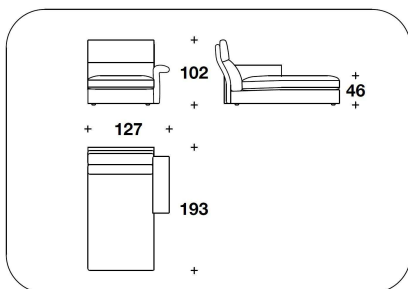

**NDR (E3DB) - NDR (E3SB)**  
 ELEMENTO 3 POSTI BASSO  
 C/BRACCIOLO DX O SX / 3 SEATER  
 LOW ELEMENT W/RIGHT OR LEFT  
 ARM  
 230x100x89H. - H.S.46cm  
 90 2/3x39 1/3x35H. - H.S.18"

NDR (E4DB) - NDR (E4SB)  
ELEMENTO 4 POSTI BASSO  
C/BRACCIOLO DX O SX / 4 LOW  
SEATER ELEMENT WITH RIGHT OR  
LEFT ARM  
270x100x89H. - H.S.46cm  
106 1/3x39 1/3x35H. - H.S.18"

NDR (CLDB) - NDR (CLSB)  
CHAISE LONGUE : BASSA DESTRA O  
SINISTRA / LOW RIGHT OR LEFT  
127x189x89H. - H.S.46cm  
50x74 1/3x35H. - H.S.18"

NDR (D3)  
DIVANO ALTO 3 POSTI / 3 SEATER  
HIGH SOFA  
253x103x102H. - H.S.46cm  
99 2/3x40 2/3x40H. - H.S.18"

NDR (D4)  
DIVANO ALTO 4 POSTI / 4 SEATER  
HIGH SOFA  
293x103x102H. - H.S.46cm  
115 1/3x40 2/3x40H. - H.S.18"

NDR (E3D) - NDR (E3S)  
ELEMENTO 3 POSTI ALTO  
C/BRACCIOLO DX O SX / 3 SEATER  
HIGH ELEMENT W/RIGHT OR LEFT  
ARM  
230x103x102H. - H.S.46cm  
90 2/3x40 2/3x40H. - H.S.18"

NDR (E4D) - NDR (E4S)  
ELEMENTO 4 POSTI ALTO  
C/BRACCIOLO DX O SX / 4 SEATER  
HIGH ELEMENT W/RIGHT OR LEFT  
ARMREST  
270x103x102H. - H.S.46cm  
106 1/3x40 2/3x40H. - H.S.18"

NDR (CLD) - NDR (CLS)  
CHAISE LONGUE : ALTA DESTRA O  
SINISTRA / HIGH RIGHT OR LEFT  
127x193x102H. - H.S.46cm  
50x76x40H. - H.S.18"