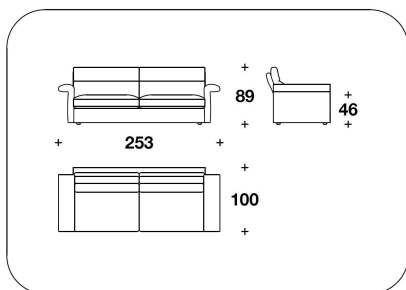

**NDR (D3B)**  
 DIVANO BASSO 3 POSTI / 3 SEATER  
 LOW SOFA  
 253x100x89H. - H.S.46cm  
 99 2/3x39 1/3x35H. - H.S.18"

**NDR (D4B)**  
 DIVANO BASSO 4 POSTI / 4 LOW  
 SEATER SOFA  
 293x100x89H. - H.S.46cm  
 115 1/3x39 1/3x35H. - H.S.18"

**NDR (E3DB) - NDR (E3SB)**  
 ELEMENTO 3 POSTI BASSO  
 C/BRACCIOLO DX O SX / 3 SEATER  
 LOW ELEMENT W/RIGHT OR LEFT  
 ARM  
 230x100x89H. - H.S.46cm  
 90 2/3x39 1/3x35H. - H.S.18"

NDR (E4DB) - NDR (E4SB)  
ELEMENTO 4 POSTI BASSO  
C/BRACCIOLO DX O SX / 4 LOW  
SEATER ELEMENT WITH RIGHT OR  
LEFT ARM  
270x100x89H. - H.S.46cm  
106 1/3x39 1/3x35H. - H.S.18"

NDR (D4)  
DIVANO ALTO 4 POSTI / 4 SEATER  
HIGH SOFA  
293x103x102H. - H.S.46cm  
115 1/3x40 2/3x40H. - H.S.18"

NDR (E3D) - NDR (E3S)  
ELEMENTO 3 POSTI ALTO  
C/BRACCIOLO DX O SX / 3 SEATER  
HIGH ELEMENT W/RIGHT OR LEFT  
ARM  
230x103x102H. - H.S.46cm  
90 2/3x40 2/3x40H. - H.S.18"

NDR (E4D) - NDR (E4S)  
ELEMENTO 4 POSTI ALTO  
C/BRACCIOLO DX O SX / 4 SEATER  
HIGH ELEMENT W/RIGHT OR LEFT  
ARMREST  
270x103x102H. - H.S.46cm  
106 1/3x40 2/3x40H. - H.S.18"

NDR (CLD) - NDR (CLS)  
CHAISE LONGUE : ALTA DESTRA O  
SINISTRA / HIGH RIGHT OR LEFT  
127x193x102H. - H.S.46cm  
50x76x40H. - H.S.18"