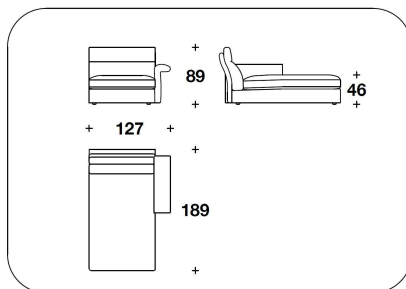

**NDR (D3B)**  
 DIVANO BASSO 3 POSTI / 3 SEATER  
 LOW SOFA  
 253x100x89H. - H.S.46cm  
 99 2/3x39 1/3x35H. - H.S.18"

**NDR (D4B)**  
 DIVANO BASSO 4 POSTI / 4 LOW  
 SEATER SOFA  
 293x100x89H. - H.S.46cm  
 115 1/3x39 1/3x35H. - H.S.18"

**NDR (E3DB) - NDR (E3SB)**  
 ELEMENTO 3 POSTI BASSO  
 C/BRACCIOLO DX O SX / 3 SEATER  
 LOW ELEMENT W/RIGHT OR LEFT  
 ARM  
 230x100x89H. - H.S.46cm  
 90 2/3x39 1/3x35H. - H.S.18"

NDR (E4DB) - NDR (E4SB)  
ELEMENTO 4 POSTI BASSO  
C/BRACCIOLO DX O SX / 4 LOW  
SEATER ELEMENT WITH RIGHT OR  
LEFT ARM  
270x100x89H. - H.S.46cm  
106 1/3x39 1/3x35H. - H.S.18"

NDR (CLDB) - NDR (CLSB)  
CHAISE LONGUE : BASSA DESTRA O  
SINISTRA / LOW RIGHT OR LEFT  
127x189x89H. - H.S.46cm  
50x74 1/3x35H. - H.S.18"

NDR (D3)  
DIVANO ALTO 3 POSTI / 3 SEATER  
HIGH SOFA  
253x103x102H. - H.S.46cm  
99 2/3x40 2/3x40H. - H.S.18"

NDR (D4)  
DIVANO ALTO 4 POSTI / 4 SEATER  
HIGH SOFA  
293x103x102H. - H.S.46cm  
115 1/3x40 2/3x40H. - H.S.18"

NDR (E3D) - NDR (E3S)  
ELEMENTO 3 POSTI ALTO  
C/BRACCIOLO DX O SX / 3 SEATER  
HIGH ELEMENT W/RIGHT OR LEFT  
ARM  
230x103x102H. - H.S.46cm  
90 2/3x40 2/3x40H. - H.S.18"