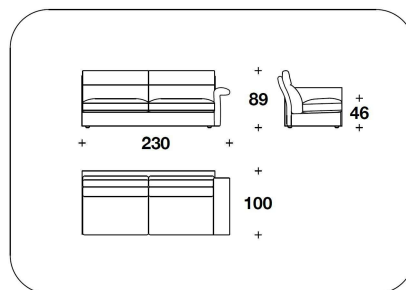

**NDR (D3B)**  
 DIVANO BASSO 3 POSTI / 3 SEATER  
 LOW SOFA  
 253x100x89H. - H.S.46cm  
 99 2/3x39 1/3x35H. - H.S.18"

**NDR (D4B)**  
 DIVANO BASSO 4 POSTI / 4 LOW  
 SEATER SOFA  
 293x100x89H. - H.S.46cm  
 115 1/3x39 1/3x35H. - H.S.18"

**NDR (E3DB) - NDR (E3SB)**  
 ELEMENTO 3 POSTI BASSO  
 C/BRACCIOLO DX O SX / 3 SEATER  
 LOW ELEMENT W/RIGHT OR LEFT  
 ARM  
 230x100x89H. - H.S.46cm  
 90 2/3x39 1/3x35H. - H.S.18"

NDR (E4DB) - NDR (E4SB)  
ELEMENTO 4 POSTI BASSO  
C/BRACCIOLO DX O SX / 4 LOW  
SEATER ELEMENT WITH RIGHT OR  
LEFT ARM  
270x100x89H. - H.S.46cm  
106 1/3x39 1/3x35H. - H.S.18"

NDR (D4)  
DIVANO ALTO 4 POSTI / 4 SEATER  
HIGH SOFA  
293x103x102H. - H.S.46cm  
115 1/3x40 2/3x40H. - H.S.18"

NDR (E3D) - NDR (E3S)  
ELEMENTO 3 POSTI ALTO  
C/BRACCIOLO DX O SX / 3 SEATER  
HIGH ELEMENT W/RIGHT OR LEFT  
ARM  
230x103x102H. - H.S.46cm  
90 2/3x40 2/3x40H. - H.S.18"

NDR (E4D) - NDR (E4S)  
ELEMENTO 4 POSTI ALTO  
C/BRACCIOLO DX O SX / 4 SEATER  
HIGH ELEMENT W/RIGHT OR LEFT  
ARMREST  
270x103x102H. - H.S.46cm  
106 1/3x40 2/3x40H. - H.S.18"

NDR (CLD) - NDR (CLS)  
CHAISE LONGUE : ALTA DESTRA O  
SINISTRA / HIGH RIGHT OR LEFT  
127x193x102H. - H.S.46cm  
50x76x40H. - H.S.18"