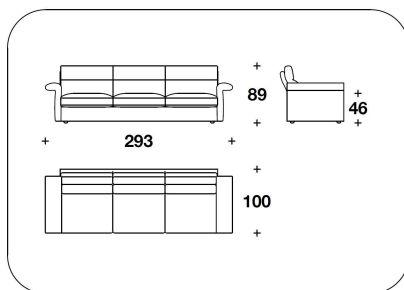

**NDR (D3B)**  
 DIVANO BASSO 3 POSTI / 3 SEATER  
 LOW SOFA  
 253x100x89H. - H.S.46cm  
 99 2/3x39 1/3x35H. - H.S.18"

**NDR (D4B)**  
 DIVANO BASSO 4 POSTI / 4 LOW  
 SEATER SOFA  
 293x100x89H. - H.S.46cm  
 115 1/3x39 1/3x35H. - H.S.18"

**NDR (E3DB) - NDR (E3SB)**  
 ELEMENTO 3 POSTI BASSO  
 C/BRACCIOLO DX O SX / 3 SEATER  
 LOW ELEMENT W/RIGHT OR LEFT  
 ARM  
 230x100x89H. - H.S.46cm  
 90 2/3x39 1/3x35H. - H.S.18"

NDR (E4DB) - NDR (E4SB)  
ELEMENTO 4 POSTI BASSO  
C/BRACCIOLO DX O SX / 4 LOW  
SEATER ELEMENT WITH RIGHT OR  
LEFT ARM  
270x100x89H. - H.S.46cm  
106 1/3x39 1/3x35H. - H.S.18"

NDR (D4)  
DIVANO ALTO 4 POSTI / 4 SEATER  
HIGH SOFA  
293x103x102H. - H.S.46cm  
115 1/3x40 2/3x40H. - H.S.18"

NDR (E3D) - NDR (E3S)  
ELEMENTO 3 POSTI ALTO  
C/BRACCIOLO DX O SX / 3 SEATER  
HIGH ELEMENT W/RIGHT OR LEFT  
ARM  
230x103x102H. - H.S.46cm  
90 2/3x40 2/3x40H. - H.S.18"

NDR (E4D) - NDR (E4S)  
ELEMENTO 4 POSTI ALTO  
C/BRACCIOLO DX O SX / 4 SEATER  
HIGH ELEMENT W/RIGHT OR LEFT  
ARMREST  
270x103x102H. - H.S.46cm  
106 1/3x40 2/3x40H. - H.S.18"

NDR (CLD) - NDR (CLS)  
CHAISE LONGUE : ALTA DESTRA O  
SINISTRA / HIGH RIGHT OR LEFT  
127x193x102H. - H.S.46cm  
50x76x40H. - H.S.18"