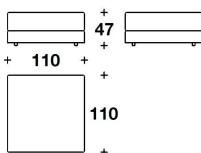

ELN (AD1AD) - ELN (AD1AS)
DIVANO ANGOLARE 1 POSTO CON
BRACCIOLO DX O SX / 1 SEATER
CORNER SOFA WITH RIGHT OR LEFT
ARMREST
256x116x98H. - H.S.47cm
100 2/3x45 2/3x38 2/3H. - H.S.18 2/4"

ELN (AD4AD) - ELN (AD4AS)
DIVANO ANGOLARE 4 POSTI CON
BRACCIOLO DX O SX / 4 SEATER
CORNER SOFA WITH RIGHT OR LEFT
ARMREST
293x116x98H. - H.S.47 cm
115 1/3x45 2/3x38 2/3H. - H.S.18 2/4 "

ELN (AE1AD) - ELN (AE1AS)
ELEMENTO ANGOLARE 1 POSTO DX O
SX / 1 SEATER CORNER ELEMENT
RIGHT OR LEFT
230x110x98H. - H.S.47 cm
90 2/3x43 1/3x38 2/3H. - H.S.18 2/4 "

ELN (AE4AD) - ELN (AE4AS)
ELEMENTO ANGOLARE 4 POSTI DX O
SX / 4 SEATER CORNER ELEMENT
RIGHT OR LEFT
266x110x98H. - H.S.47 cm
104 2/3x43 1/3x38 2/3H. - H.S.18 2/4 "

ELN (AE1C)
ELEMENTO CENTRALE 1 POSTO / 1
SEATER CENTRAL ELEMENT
120x110x98H. - H.S.47 cm
47 1/3x43 1/3x38 2/3H. - H.S.18 2/4 "

ELN (AE2C)
ELEMENTO CENTRALE 2 POSTI / 2
SEATER CENTRAL ELEMENT
200x110x98H. - H.S.47 cm
78 2/3x43 1/3x38 2/3H. - H.S.18 2/4 "

ELN (AE4C)
ELEMENTO CENTRALE 4 POSTI / 4
SEATER CENTRAL ELEMENT
240x110x98H. - H.S.47 cm
94 1/3x43 1/3x38 2/3H. - H.S.18 2/4 "

ELN (ACLD) - ELN (ACLS)
CHAISE LONGUE CON BRACCIOLO DX
O SX / CHAISE LONGUE WITH RIGHT
OR LEFT ARMREST
127x170x98H. - H.S.47cm
50x67x38 2/3H. - H.S.18 2/4"