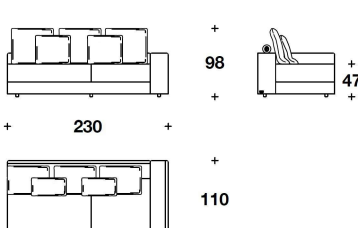

ELN (AD4)
DIVANO 4 POSTI / 4 SEATER SOFA
294x116x98H. - H.S.47 cm
115 2/3x45 2/3x38 2/3H. - H.S.18 2/4 "

ELN (AE1D) - ELN (AE1S)
ELEMENTO 1 POSTO CON
BRACCIOLO DX O SX / 1 SEATER
ELEMENT WITH RIGHT OR LEFT
ARMREST
147x116x98H. - H.S.47cm
58x45 2/3x38 2/3H. - H.S.18 2/4"

ELN (AE2D) - ELN (AE2S)
ELEMENTO 2 POSTI CON BRACCIOLO
DX O SX / 2 SEATER ELEMENT WITH
RIGHT OR LEFT ARMREST
227x116x98H. - H.S.47cm
89 1/3x45 2/3x38 2/3H. - H.S.18 2/4"

ELN (AE4D) - ELN (AE4S)
ELEMENTO 4 POSTI CON BRACCIOLO
DX O SX / 4 SEATER ELEMENT WITH
RIGHT OR LEFT ARMREST
267x116x98H. - H.S.47cm
105x45 2/3x38 2/3H. - H.S.18 2/4"

ELN (AD1AD) - ELN (AD1AS)
DIVANO ANGOLARE 1 POSTO CON
BRACCIOLO DX O SX / 1 SEATER
CORNER SOFA WITH RIGHT OR LEFT
ARMREST
256x116x98H. - H.S.47cm
100 2/3x45 2/3x38 2/3H. - H.S.18 2/4"

ELN (AD4AD) - ELN (AD4AS)
DIVANO ANGOLARE 4 POSTI CON
BRACCIOLO DX O SX / 4 SEATER
CORNER SOFA WITH RIGHT OR LEFT
ARMREST
293x116x98H. - H.S.47 cm
115 1/3x45 2/3x38 2/3H. - H.S.18 2/4 "

ELN (AE1AD) - ELN (AE1AS)
ELEMENTO ANGOLARE 1 POSTO DX O
SX / 1 SEATER CORNER ELEMENT
RIGHT OR LEFT
230x110x98H. - H.S.47 cm
90 2/3x43 1/3x38 2/3H. - H.S.18 2/4 "

ELN (AE4AD) - ELN (AE4AS)
ELEMENTO ANGOLARE 4 POSTI DX O
SX / 4 SEATER CORNER ELEMENT
RIGHT OR LEFT
266x110x98H. - H.S.47 cm
104 2/3x43 1/3x38 2/3H. - H.S.18 2/4 "