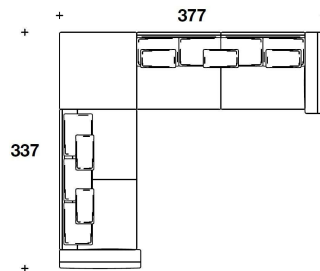

ELN (AE2S) + ELN (POUQ) + ELN
(AE2D)
G) : ESEMPIO DI COMPOSIZIONE /
SECTIONAL SOFA EXAMPLE
377x337x98H. - H.S.47cm
148 1/2x132 2/3x38 2/3H. - H.S.18 2/4"