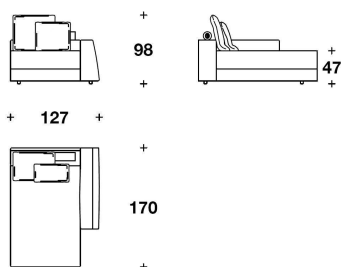

ELN (ACLD) - ELN (ACLS)
CHAISE LONGUE CON BRACCIOLO DX
O SX / CHAISE LONGUE WITH RIGHT
OR LEFT ARMREST
127x170x98H. - H.S.47cm
50x67x38 2/3H. - H.S.18 2/4"

ELN (POUR)
POUF RETTANGOLARE /
RECTANGULAR OTTOMAN
80x110x47H.cm
31 1/3x43 1/3x18 2/4H."