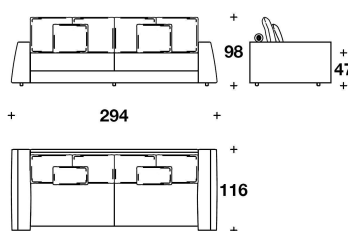

ELN (AD4)
DIVANO 4 POSTI / 4 SEATER SOFA
294x116x98H. - H.S.47 cm
115 2/3x45 2/3x38 2/3H. - H.S.18 2/4 "

ELN (AE1D) - ELN (AE1S)
ELEMENTO 1 POSTO CON
BRACCIOLO DX O SX / 1 SEATER
ELEMENT WITH RIGHT OR LEFT
ARMREST
147x116x98H. - H.S.47cm
58x45 2/3x38 2/3H. - H.S.18 2/4"

ELN (AE2D) - ELN (AE2S)
ELEMENTO 2 POSTI CON BRACCIOLO
DX O SX / 2 SEATER ELEMENT WITH
RIGHT OR LEFT ARMREST
227x116x98H. - H.S.47cm
89 1/3x45 2/3x38 2/3H. - H.S.18 2/4"

ELN (AE4D) - ELN (AE4S)
ELEMENTO 4 POSTI CON BRACCIOLO
DX O SX / 4 SEATER ELEMENT WITH
RIGHT OR LEFT ARMREST
267x116x98H. - H.S.47cm
105x45 2/3x38 2/3H. - H.S.18 2/4"