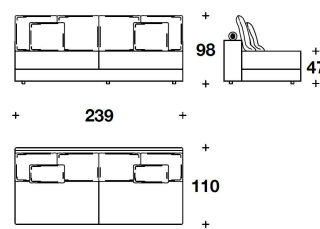

ELN (AE2D) - ELN (AE2S)
ELEMENTO 2 POSTI CON BRACCIOLO
DX O SX / 2 SEATER ELEMENT WITH
RIGHT OR LEFT ARMREST
227x116x98H. - H.S.47cm
89 1/3x45 2/3x38 2/3H. - H.S.18 2/4"

ELN (AE4D) - ELN (AE4S)
ELEMENTO 4 POSTI CON BRACCIOLO
DX O SX / 4 SEATER ELEMENT WITH
RIGHT OR LEFT ARMREST
267x116x98H. - H.S.47cm
105x45 2/3x38 2/3H. - H.S.18 2/4"

ELN (AD1AD) - ELN (AD1AS)
DIVANO ANGOLARE 1 POSTO CON
BRACCIOLO DX O SX / 1 SEATER
CORNER SOFA WITH RIGHT OR LEFT
ARMREST
256x116x98H. - H.S.47cm
100 2/3x45 2/3x38 2/3H. - H.S.18 2/4"

ELN (AD4AD) - ELN (AD4AS)
DIVANO ANGOLARE 4 POSTI CON
BRACCIOLO DX O SX / 4 SEATER
CORNER SOFA WITH RIGHT OR LEFT
ARMREST
293x116x98H. - H.S.47 cm
115 1/3x45 2/3x38 2/3H. - H.S.18 2/4 "

ELN (AE1AD) - ELN (AE1AS)
ELEMENTO ANGOLARE 1 POSTO DX O
SX / 1 SEATER CORNER ELEMENT
RIGHT OR LEFT
230x110x98H. - H.S.47 cm
90 2/3x43 1/3x38 2/3H. - H.S.18 2/4 "

ELN (AE4AD) - ELN (AE4AS)
ELEMENTO ANGOLARE 4 POSTI DX O
SX / 4 SEATER CORNER ELEMENT
RIGHT OR LEFT
266x110x98H. - H.S.47 cm
104 2/3x43 1/3x38 2/3H. - H.S.18 2/4 "

ELN (AE1C)
ELEMENTO CENTRALE 1 POSTO / 1
SEATER CENTRAL ELEMENT
120x110x98H. - H.S.47 cm
47 1/3x43 1/3x38 2/3H. - H.S.18 2/4 "

ELN (AE2C)
ELEMENTO CENTRALE 2 POSTI / 2
SEATER CENTRAL ELEMENT
200x110x98H. - H.S.47 cm
78 2/3x43 1/3x38 2/3H. - H.S.18 2/4 "