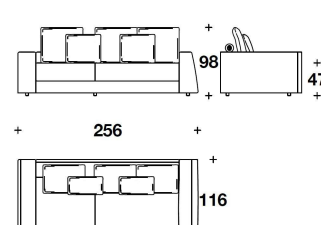

ELN (AD4)
DIVANO 4 POSTI / 4 SEATER SOFA
294x116x98H. - H.S.47 cm
115 2/3x45 2/3x38 2/3H. - H.S.18 2/4 "

ELN (AE1D) - ELN (AE1S)
ELEMENTO 1 POSTO CON
BRACCIOLO DX O SX / 1 SEATER
ELEMENT WITH RIGHT OR LEFT
ARMREST
147x116x98H. - H.S.47cm
58x45 2/3x38 2/3H. - H.S.18 2/4"

ELN (AE2D) - ELN (AE2S)
ELEMENTO 2 POSTI CON BRACCIOLO
DX O SX / 2 SEATER ELEMENT WITH
RIGHT OR LEFT ARMREST
227x116x98H. - H.S.47cm
89 1/3x45 2/3x38 2/3H. - H.S.18 2/4"

ELN (AE4D) - ELN (AE4S)
ELEMENTO 4 POSTI CON BRACCIOLO
DX O SX / 4 SEATER ELEMENT WITH
RIGHT OR LEFT ARMREST
267x116x98H. - H.S.47cm
105x45 2/3x38 2/3H. - H.S.18 2/4"

ELN (AD1AD) - ELN (AD1AS)
DIVANO ANGOLARE 1 POSTO CON
BRACCIOLO DX O SX / 1 SEATER
CORNER SOFA WITH RIGHT OR LEFT
ARMREST
256x116x98H. - H.S.47cm
100 2/3x45 2/3x38 2/3H. - H.S.18 2/4"

ELN (AD4AD) - ELN (AD4AS)
DIVANO ANGOLARE 4 POSTI CON
BRACCIOLO DX O SX / 4 SEATER
CORNER SOFA WITH RIGHT OR LEFT
ARMREST
293x116x98H. - H.S.47 cm
115 1/3x45 2/3x38 2/3H. - H.S.18 2/4 "

ELN (AE1AD) - ELN (AE1AS)
ELEMENTO ANGOLARE 1 POSTO DX O
SX / 1 SEATER CORNER ELEMENT
RIGHT OR LEFT
230x110x98H. - H.S.47 cm
90 2/3x43 1/3x38 2/3H. - H.S.18 2/4 "

ELN (AE4AD) - ELN (AE4AS)
ELEMENTO ANGOLARE 4 POSTI DX O
SX / 4 SEATER CORNER ELEMENT
RIGHT OR LEFT
266x110x98H. - H.S.47 cm
104 2/3x43 1/3x38 2/3H. - H.S.18 2/4 "