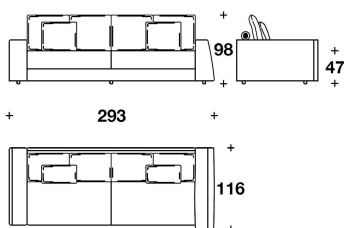

ELN (AD4AD) - ELN (AD4AS)
DIVANO ANGOLARE 4 POSTI CON
BRACCIOLO DX O SX / 4 SEATER
CORNER SOFA WITH RIGHT OR LEFT
ARMREST
293x116x98H. - H.S.47 cm
115 1/3x45 2/3x38 2/3H. - H.S.18 2/4 "