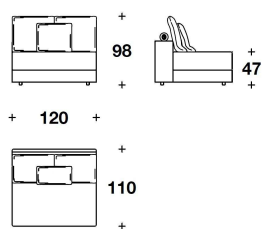

ELN (AD4)
DIVANO 4 POSTI / 4 SEATER SOFA
294x116x98H. - H.S.47 cm
115 2/3x45 2/3x38 2/3H. - H.S.18 2/4 "

ELN (AE1D) - ELN (AE1S)
ELEMENTO 1 POSTO CON
BRACCIOLO DX O SX / 1 SEATER
ELEMENT WITH RIGHT OR LEFT
ARMREST
147x116x98H. - H.S.47cm
58x45 2/3x38 2/3H. - H.S.18 2/4"

ELN (AE2D) - ELN (AE2S)
ELEMENTO 2 POSTI CON BRACCIOLO
DX O SX / 2 SEATER ELEMENT WITH
RIGHT OR LEFT ARMREST
227x116x98H. - H.S.47cm
89 1/3x45 2/3x38 2/3H. - H.S.18 2/4"

ELN (AE4D) - ELN (AE4S)
ELEMENTO 4 POSTI CON BRACCIOLO
DX O SX / 4 SEATER ELEMENT WITH
RIGHT OR LEFT ARMREST
267x116x98H. - H.S.47cm
105x45 2/3x38 2/3H. - H.S.18 2/4"

ELN (AD1AD) - ELN (AD1AS)
DIVANO ANGOLARE 1 POSTO CON
BRACCIOLO DX O SX / 1 SEATER
CORNER SOFA WITH RIGHT OR LEFT
ARMREST
256x116x98H. - H.S.47cm
100 2/3x45 2/3x38 2/3H. - H.S.18 2/4"

ELN (AD4AD) - ELN (AD4AS)
DIVANO ANGOLARE 4 POSTI CON
BRACCIOLO DX O SX / 4 SEATER
CORNER SOFA WITH RIGHT OR LEFT
ARMREST
293x116x98H. - H.S.47 cm
115 1/3x45 2/3x38 2/3H. - H.S.18 2/4 "

ELN (AE1AD) - ELN (AE1AS)
ELEMENTO ANGOLARE 1 POSTO DX O
SX / 1 SEATER CORNER ELEMENT
RIGHT OR LEFT
230x110x98H. - H.S.47 cm
90 2/3x43 1/3x38 2/3H. - H.S.18 2/4 "

ELN (AE4AD) - ELN (AE4AS)
ELEMENTO ANGOLARE 4 POSTI DX O
SX / 4 SEATER CORNER ELEMENT
RIGHT OR LEFT
266x110x98H. - H.S.47 cm
104 2/3x43 1/3x38 2/3H. - H.S.18 2/4 "