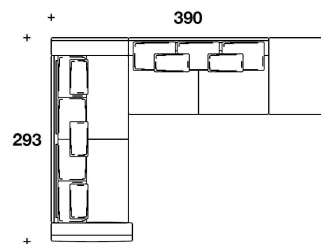

ELN (POUQ)
POUF QUADRATO / SQUARE
OTTOMAN
110x110x47H.cm
43 1/3x43 1/3x18 2/4H."

ELN (POUR)
POUF RETTANGOLARE /
RECTANGULAR OTTOMAN
80x110x47H.cm
31 1/3x43 1/3x18 2/4H."

ELN (A/CUS1)
OPTIONAL : CUSCINO / CUSHION
50x50cm
19 3/4x19 3/4"

ELN (A/CUS2)
OPTIONAL : CUSCINO / CUSHION
60x60cm
23 2/3x23 2/3"

ELN (AE1D) + ELN (AE1S)
A) : ESEMPIO DI COMPOSIZIONE /
SECTIONAL SOFA EXAMPLE
294x116x98H. - H.S.47 cm
115 2/3x45 2/3x38 2/3H. - H.S.18 2/4 "

ELN (ACLS) + ELN (AE2D)
B) : ESEMPIO DI COMPOSIZIONE /
SECTIONAL SOFA EXAMPLE
354x170x98H. - H.S.47 cm
139 1/2x67x38 2/3H. - H.S.18 2/4 "

ELN (ACLS) + ELN (AE2C)
C) : ESEMPIO DI COMPOSIZIONE /
SECTIONAL SOFA EXAMPLE
327x170x98H. - H.S.47 cm
128 2/3x67x38 2/3H. - H.S.18 2/4 "

ELN (AD4AS) + ELN (AE2C) + ELN
(POUR)
D) : ESEMPIO DI COMPOSIZIONE /
SECTIONAL SOFA EXAMPLE
390x293x98H. - H.S.47 cm
153 1/2x115 1/3x38 2/3H. - H.S.18 2/4 "

ELN (AD1AS) + ELN (AE2C)
 E) : ESEMPIO DI COMPOSIZIONE /
 SECTIONAL SOFA EXAMPLE
 310x257x98H. - H.S.47 cm
 122x101 1/3x38 2/3H. - H.S.18 2/4 "