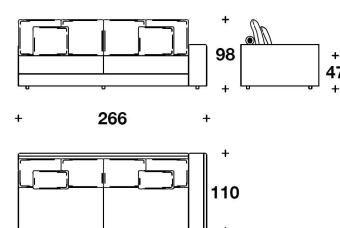

ELN (AD4)
DIVANO 4 POSTI / 4 SEATER SOFA
294x116x98H. - H.S.47 cm
115 2/3x45 2/3x38 2/3H. - H.S.18 2/4 "

ELN (AE1D) - ELN (AE1S)
ELEMENTO 1 POSTO CON
BRACCIOLO DX O SX / 1 SEATER
ELEMENT WITH RIGHT OR LEFT
ARMREST
147x116x98H. - H.S.47cm
58x45 2/3x38 2/3H. - H.S.18 2/4"

ELN (AE2D) - ELN (AE2S)
ELEMENTO 2 POSTI CON BRACCIOLO
DX O SX / 2 SEATER ELEMENT WITH
RIGHT OR LEFT ARMREST
227x116x98H. - H.S.47cm
89 1/3x45 2/3x38 2/3H. - H.S.18 2/4"

ELN (AE4D) - ELN (AE4S)
ELEMENTO 4 POSTI CON BRACCIOLO
DX O SX / 4 SEATER ELEMENT WITH
RIGHT OR LEFT ARMREST
267x116x98H. - H.S.47cm
105x45 2/3x38 2/3H. - H.S.18 2/4"

ELN (AD1AD) - ELN (AD1AS)
DIVANO ANGOLARE 1 POSTO CON
BRACCIOLO DX O SX / 1 SEATER
CORNER SOFA WITH RIGHT OR LEFT
ARMREST
256x116x98H. - H.S.47cm
100 2/3x45 2/3x38 2/3H. - H.S.18 2/4"

ELN (AD4AD) - ELN (AD4AS)
DIVANO ANGOLARE 4 POSTI CON
BRACCIOLO DX O SX / 4 SEATER
CORNER SOFA WITH RIGHT OR LEFT
ARMREST
293x116x98H. - H.S.47 cm
115 1/3x45 2/3x38 2/3H. - H.S.18 2/4 "

ELN (AE1AD) - ELN (AE1AS)
ELEMENTO ANGOLARE 1 POSTO DX O
SX / 1 SEATER CORNER ELEMENT
RIGHT OR LEFT
230x110x98H. - H.S.47 cm
90 2/3x43 1/3x38 2/3H. - H.S.18 2/4 "

ELN (AE4AD) - ELN (AE4AS)
ELEMENTO ANGOLARE 4 POSTI DX O
SX / 4 SEATER CORNER ELEMENT
RIGHT OR LEFT
266x110x98H. - H.S.47 cm
104 2/3x43 1/3x38 2/3H. - H.S.18 2/4 "