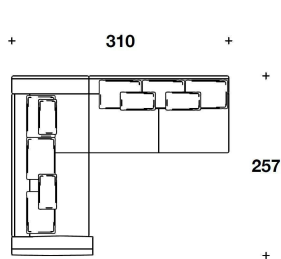

ELN (ACLS) + ELN (AE2D)
B) : ESEMPIO DI COMPOSIZIONE /
SECTIONAL SOFA EXAMPLE
354x170x98H. - H.S.47 cm
139 1/2x67x38 2/3H. - H.S.18 2/4 "

ELN (AD1AS) + ELN (AE2C)
E) : ESEMPIO DI COMPOSIZIONE /
SECTIONAL SOFA EXAMPLE
310x257x98H. - H.S.47 cm
122x101 1/3x38 2/3H. - H.S.18 2/4 "