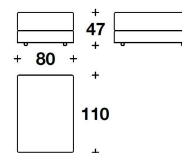

ELN (POUR)
POUF RETTANGOLARE /
RECTANGULAR OTTOMAN
80x110x47H.cm
31 1/3x43 1/3x18 2/4H."