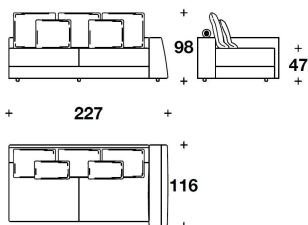

OPTIONAL CUSHION Cushion in down feather 50x50 (optional oval logo embroidery application) and 60x60 with loose cover in fabric or leather

ELN (AD2)
DIVANO 2 POSTI / 2 SEATER SOFA
254x116x98H. - H.S.47cm
100x45 2/3x38 2/3H. - H.S.18 2/4"

ELN (AD4)
DIVANO 4 POSTI / 4 SEATER SOFA
294x116x98H. - H.S.47 cm
115 2/3x45 2/3x38 2/3H. - H.S.18 2/4 "

ELN (AE1D) - ELN (AE1S)
ELEMENTO 1 POSTO CON
BRACCIOLO DX O SX / 1 SEATER
ELEMENT WITH RIGHT OR LEFT
ARMREST
147x116x98H. - H.S.47cm
58x45 2/3x38 2/3H. - H.S.18 2/4"

ELN (AE2D) - ELN (AE2S)
ELEMENTO 2 POSTI CON BRACCIOLO
DX O SX / 2 SEATER ELEMENT WITH
RIGHT OR LEFT ARMREST
227x116x98H. - H.S.47cm
89 1/3x45 2/3x38 2/3H. - H.S.18 2/4"

ELN (AE4D) - ELN (AE4S)
ELEMENTO 4 POSTI CON BRACCIOLO
DX O SX / 4 SEATER ELEMENT WITH
RIGHT OR LEFT ARMREST
267x116x98H. - H.S.47cm
105x45 2/3x38 2/3H. - H.S.18 2/4"

ELN (AD1AD) - ELN (AD1AS)
DIVANO ANGOLARE 1 POSTO CON
BRACCIOLO DX O SX / 1 SEATER
CORNER SOFA WITH RIGHT OR LEFT
ARMREST
256x116x98H. - H.S.47cm
100 2/3x45 2/3x38 2/3H. - H.S.18 2/4"

ELN (AD4AD) - ELN (AD4AS)
DIVANO ANGOLARE 4 POSTI CON
BRACCIOLO DX O SX / 4 SEATER
CORNER SOFA WITH RIGHT OR LEFT
ARMREST
293x116x98H. - H.S.47 cm
115 1/3x45 2/3x38 2/3H. - H.S.18 2/4 "