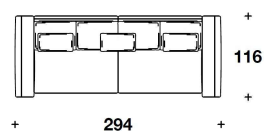

ELN (POUR)
POUF RETTANGOLARE /
RECTANGULAR OTTOMAN
80x110x47H.cm
31 1/3x43 1/3x18 2/4H."