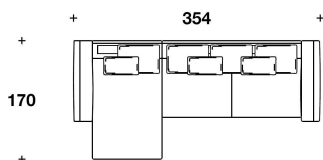

ELN (POUR)
POUF RETTANGOLARE /
RECTANGULAR OTTOMAN
80x110x47H.cm
31 1/3x43 1/3x18 2/4H."