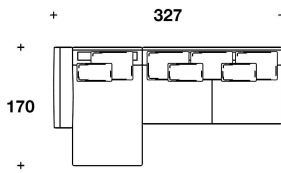

ELN (POUR)
POUF RETTANGOLARE /
RECTANGULAR OTTOMAN
80x110x47H.cm
31 1/3x43 1/3x18 2/4H."