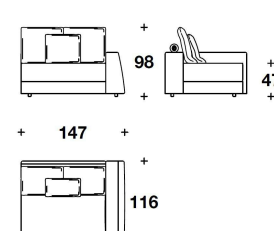

OPTIONAL CUSHION Cushion in down feather 50x50 (optional oval logo embroidery application) and 60x60 with loose cover in fabric or leather

ELN (AD2)
DIVANO 2 POSTI / 2 SEATER SOFA
254x116x98H. - H.S.47cm
100x45 2/3x38 2/3H. - H.S.18 2/4"

ELN (AD4)
DIVANO 4 POSTI / 4 SEATER SOFA
294x116x98H. - H.S.47 cm
115 2/3x45 2/3x38 2/3H. - H.S.18 2/4 "

ELN (AE1D) - ELN (AE1S)
ELEMENTO 1 POSTO CON
BRACCIOLO DX O SX / 1 SEATER
ELEMENT WITH RIGHT OR LEFT
ARMREST
147x116x98H. - H.S.47cm
58x45 2/3x38 2/3H. - H.S.18 2/4"

ELN (AE2D) - ELN (AE2S)
ELEMENTO 2 POSTI CON BRACCIOLO
DX O SX / 2 SEATER ELEMENT WITH
RIGHT OR LEFT ARMREST
227x116x98H. - H.S.47cm
89 1/3x45 2/3x38 2/3H. - H.S.18 2/4"

ELN (AE4D) - ELN (AE4S)
ELEMENTO 4 POSTI CON BRACCIOLO
DX O SX / 4 SEATER ELEMENT WITH
RIGHT OR LEFT ARMREST
267x116x98H. - H.S.47cm
105x45 2/3x38 2/3H. - H.S.18 2/4"

ELN (AD1AD) - ELN (AD1AS)
DIVANO ANGOLARE 1 POSTO CON
BRACCIOLO DX O SX / 1 SEATER
CORNER SOFA WITH RIGHT OR LEFT
ARMREST
256x116x98H. - H.S.47cm
100 2/3x45 2/3x38 2/3H. - H.S.18 2/4"

ELN (AD4AD) - ELN (AD4AS)
DIVANO ANGOLARE 4 POSTI CON
BRACCIOLO DX O SX / 4 SEATER
CORNER SOFA WITH RIGHT OR LEFT
ARMREST
293x116x98H. - H.S.47 cm
115 1/3x45 2/3x38 2/3H. - H.S.18 2/4 "