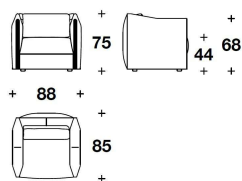

DLS (POL)
 POLTRONA / ARMCHAIR
 88x85x75H. - H.S.44cm
 34 2/3x33 1/3x29 2/3H. - H.S.17 1/4"

DLS (POL2)
 BERGERE : POLTRONA / ARMCHAIR
 88x85x95H. - H.S.44cm
 34 2/3x33 1/3x37 1/3H. - H.S.17 1/4"

DLS (D3)
 DIVANO 3 POSTI / 3 SEATER SOFA
 224x98x81H. - H.S.46cm
 88 1/3x38 2/3x32H. - H.S.18"

DLS (D4)
 DIVANO 4 POSTI / 4 SEATER SOFA
 262x98x81H. - H.S.46cm
 103x38 2/3x32H. - H.S.18"

DLS/OPT
 OPTIONAL : CUSCINO BRACCIOLO /
 ARMREST CUSHION
 60x40cm
 23 2/3x15 3/4"

Note