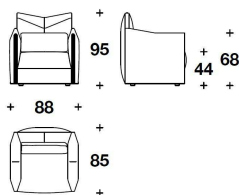

DLS (POL)
 POLTRONA / ARMCHAIR
 88x85x75H. - H.S.44cm
 34 2/3x33 1/3x29 2/3H. - H.S.17 1/4"

DLS (POL2)
 BERGERE : POLTRONA / ARMCHAIR
 88x85x95H. - H.S.44cm
 34 2/3x33 1/3x37 1/3H. - H.S.17 1/4"

DLS (D3)
 DIVANO 3 POSTI / 3 SEATER SOFA
 224x98x81H. - H.S.46cm
 88 1/3x38 2/3x32H. - H.S.18"

DLS (D4)
 DIVANO 4 POSTI / 4 SEATER SOFA
 262x98x81H. - H.S.46cm
 103x38 2/3x32H. - H.S.18"

DLS/OPT
 OPTIONAL : CUSCINO BRACCIOLO /
 ARMREST CUSHION
 60x40cm
 23 2/3x15 3/4"

Note