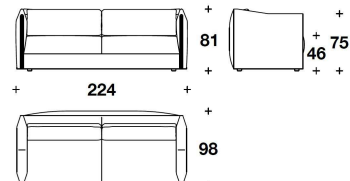

DLS (POL)
 POLTRONA / ARMCHAIR
 88x85x75H. - H.S.44cm
 34 2/3x33 1/3x29 2/3H. - H.S.17 1/4"

DLS (POL2)
 BERGERE : POLTRONA / ARMCHAIR
 88x85x95H. - H.S.44cm
 34 2/3x33 1/3x37 1/3H. - H.S.17 1/4"

DLS (D3)
 DIVANO 3 POSTI / 3 SEATER SOFA
 224x98x81H. - H.S.46cm
 88 1/3x38 2/3x32H. - H.S.18"

DLS (D4)
 DIVANO 4 POSTI / 4 SEATER SOFA
 262x98x81H. - H.S.46cm
 103x38 2/3x32H. - H.S.18"

DLS/OPT
 OPTIONAL : CUSCINO BRACCIOLO /
 ARMREST CUSHION
 60x40cm
 23 2/3x15 3/4"

Note