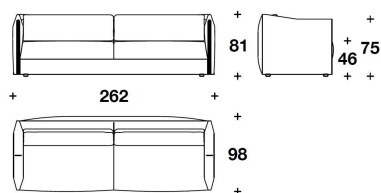

DLS (POL)
 POLTRONA / ARMCHAIR
 88x85x75H. - H.S.44cm
 34 2/3x33 1/3x29 2/3H. - H.S.17 1/4"

DLS (POL2)
 BERGERE : POLTRONA / ARMCHAIR
 88x85x95H. - H.S.44cm
 34 2/3x33 1/3x37 1/3H. - H.S.17 1/4"

DLS (D3)
 DIVANO 3 POSTI / 3 SEATER SOFA
 224x98x81H. - H.S.46cm
 88 1/3x38 2/3x32H. - H.S.18"

DLS (D4)
 DIVANO 4 POSTI / 4 SEATER SOFA
 262x98x81H. - H.S.46cm
 103x38 2/3x32H. - H.S.18"

DLS/OPT
 OPTIONAL : CUSCINO BRACCIOLO /
 ARMREST CUSHION
 60x40cm
 23 2/3x15 3/4"

Note