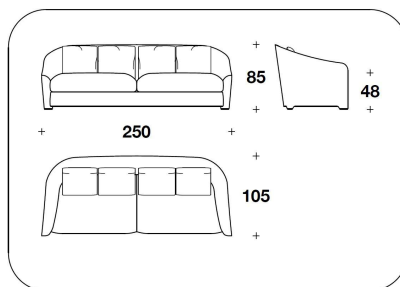

**OPTIONAL** Selleria piping

PCI (POL)  
POLTRONA / ARMCHAIR  
92x93x85H. - H.S.48cm  
36 1/3x36 2/3x33 1/3H. - H.S.19"

PCI (D3)  
DIVANO 3 POSTI / 3 SEATER SOFA  
250x105x85H. - H.S.48cm  
98 1/3x41 1/3x33 1/3H. - H.S.19"

PCI (D4)  
DIVANO 4 POSTI / 4 SEATER SOFA  
280x105x85H. - H.S.48cm  
110 1/3x41 1/3x33 1/3H. - H.S.19"

**Note**