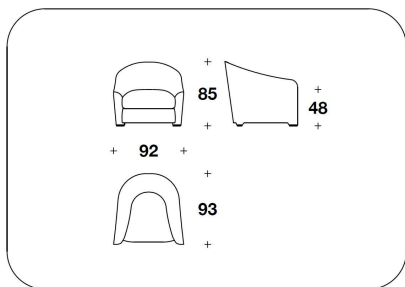

**OPTIONAL** Selleria piping

PCI (POL)  
POLTRONA / ARMCHAIR  
92x93x85H. - H.S.48cm  
36 1/3x36 2/3x33 1/3H. - H.S.19"

PCI (D3)  
DIVANO 3 POSTI / 3 SEATER SOFA  
250x105x85H. - H.S.48cm  
98 1/3x41 1/3x33 1/3H. - H.S.19"

PCI (D4)  
DIVANO 4 POSTI / 4 SEATER SOFA  
280x105x85H. - H.S.48cm  
110 1/3x41 1/3x33 1/3H. - H.S.19"

**Note**