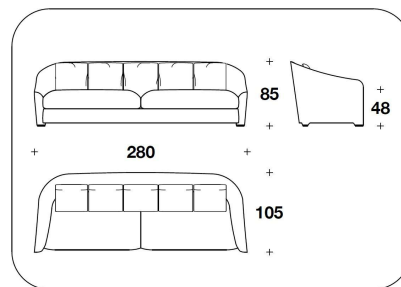

**OPTIONAL** Selleria piping

PCI (POL)  
POLTRONA / ARMCHAIR  
92x93x85H. - H.S.48cm  
36 1/3x36 2/3x33 1/3H. - H.S.19"

PCI (D3)  
DIVANO 3 POSTI / 3 SEATER SOFA  
250x105x85H. - H.S.48cm  
98 1/3x41 1/3x33 1/3H. - H.S.19"

PCI (D4)  
DIVANO 4 POSTI / 4 SEATER SOFA  
280x105x85H. - H.S.48cm  
110 1/3x41 1/3x33 1/3H. - H.S.19"

**Note**