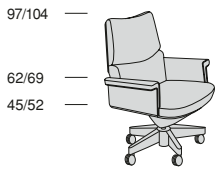

TRIPLA A CONFERENCE

P. 64 70
Profondità seduta cm. 52
Seat length cm. 52