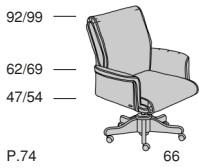

VIP 135

Profondità seduta cm. 55
Seat length cm. 55
Disponibile con base legno o acciaio.
Available with wooden or steel base.

VIP

Profondità seduta cm. 50
Seat length cm. 50
Disponibile con base legno o acciaio.
Available with wooden or steel base.

VIP J

Profondità seduta cm. 48
Seat length cm. 48
Disponibile con base legno o acciaio.
Available with wooden or steel base.

VIP V

Profondità seduta cm. 48
Seat length cm. 48

Legenda

- 1 - Legno massiccio
- Solid wood
- 2 - Cinghie elastiche
- Elastic Belts
- 3 - Molle
- Springs
- 4 - Crine
- Vegetable hair
- 5 - Imbottiture in gomma indeformabile con rivestimento in Dacron
- Non-deformable foam rubber upholstery with Dacron covering
- 6 - Cuscini gomma indeformabile con rivestimento in Dacron. Possibilità morbidi - medi - rigidi.
- Cushions foam rubber non-deformable with Dacron covering. Possibilities: soft - medium - hard
- 7 - Cuscini piuma
- Feather cushions
- 8 - Legno massiccio scolpito a mano
- Solid hand carved wood
- 9 - Girevole
- Revolving
- 10 - Regolabile in altezza
- Height adjustment
- 11 - Basculante regolabile
- Position adjustment
- 12 - Possibilità letto
- Also for beds
- 13 - Frangia in pelle intrecciata a mano
- Hand-woven leather fringe
- 14 - Cucito a mano
- Sewed by hand
- 15 - Curvati in betulla
- Birch shaped wood
- 16 - Syncro mechanism
- 17 - Motore elettrico
- Electric engine
- 18 - Telaio in acciaio
- Steel frame