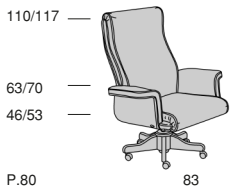

VIP 135

Profondità seduta cm. 55
Seat length cm. 55
Disponibile con base legno o acciaio.
Available with wooden or steel base.

VIP

Profondità seduta cm. 50
Seat length cm. 50
Disponibile con base legno o acciaio.
Available with wooden or steel base.

VIP J

Profondità seduta cm. 48
Seat length cm. 48
Disponibile con base legno o acciaio.
Available with wooden or steel base.

VIP V

Profondità seduta cm. 48
Seat length cm. 48

Legenda

- 1 - Legno massiccio
- Solid wood
- 2 - Cinghie elastiche
- Elastic Belts
- 3 - Molle
- Springs
- 4 - Crine
- Vegetable hair
- 5 - Imbottiture in gomma indeformabile con rivestimento in Dacron
- Non-deformable foam rubber upholstery with Dacron covering
- 6 - Cuscini gomma indeformabile con rivestimento in Dacron. Possibilità morbidi - medi - rigidi.
- Cushions foam rubber non-deformable with Dacron covering. Possibilities: soft - medium - hard
- 7 - Cuscini piuma
- Feather cushions
- 8 - Legno massiccio scolpito a mano
- Solid hand carved wood
- 9 - Girevole
- Revolving
- 10 - Regolabile in altezza
- Height adjustment
- 11 - Basculante regolabile
- Position adjustment
- 12 - Possibilità letto
- Also for beds
- 13 - Frangia in pelle intrecciata a mano
- Hand-woven leather fringe
- 14 - Cucito a mano
- Sewed by hand
- 15 - Curvati in betulla
- Birch shaped wood
- 16 - Syncro mechanism
- 17 - Motore elettrico
- Electric engine
- 18 - Telaio in acciaio
- Steel frame