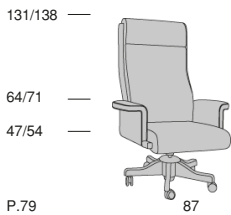

VIP 135

Profondità seduta cm. 55
Seat length cm. 55
Disponibile con base legno o acciaio.
Available with wooden or steel base.

VIP

Profondità seduta cm. 50
Seat length cm. 50
Disponibile con base legno o acciaio.
Available with wooden or steel base.

VIP J

Profondità seduta cm. 48
Seat length cm. 48
Disponibile con base legno o acciaio.
Available with wooden or steel base.

VIP V

Profondità seduta cm. 48
Seat length cm. 48

Legenda

- 1 - Legno massiccio
- Solid wood
- 2 - Cinghie elastiche
- Elastic Belts
- 3 - Molle
- Springs
- 4 - Crine
- Vegetable hair
- 5 - Imbottiture in gomma indeformabile con rivestimento in Dacron
- Non-deformable foam rubber upholstery with Dacron covering
- 6 - Cuscini gomma indeformabile con rivestimento in Dacron. Possibilità morbidi - medi - rigidi.
- Cushions foam rubber non-deformable with Dacron covering. Possibilities: soft - medium - hard
- 7 - Cuscini piuma
- Feather cushions
- 8 - Legno massiccio scolpito a mano
- Solid hand carved wood
- 9 - Girevole
- Revolving
- 10 - Regolabile in altezza
- Height adjustment
- 11 - Basculante regolabile
- Position adjustment
- 12 - Possibilità letto
- Also for beds
- 13 - Frangia in pelle intrecciata a mano
- Hand-woven leather fringe
- 14 - Cucito a mano
- Sewed by hand
- 15 - Curvati in betulla
- Birch shaped wood
- 16 - Syncro mechanism
- 17 - Motore elettrico
- Electric engine
- 18 - Telaio in acciaio
- Steel frame