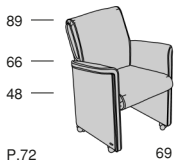

VIP 135

Profondità seduta cm. 55
Seat length cm. 55
Disponibile con base legno o acciaio.
Available with wooden or steel base.

VIP

Profondità seduta cm. 50
Seat length cm. 50
Disponibile con base legno o acciaio.
Available with wooden or steel base.

VIP J

Profondità seduta cm. 48
Seat length cm. 48
Disponibile con base legno o acciaio.
Available with wooden or steel base.

VIP V

Profondità seduta cm. 48
Seat length cm. 48

Legenda

- 1 - Legno massiccio
- Solid wood
- 2 - Cinghie elastiche
- Elastic Belts
- 3 - Molle
- Springs
- 4 - Crine
- Vegetable hair
- 5 - Imbottiture in gomma indeformabile con rivestimento in Dacron
- Non-deformable foam rubber upholstery with Dacron covering
- 6 - Cuscini gomma indeformabile con rivestimento in Dacron. Possibilità morbidi - medi - rigidi.
- Cushions foam rubber non-deformable with Dacron covering. Possibilities: soft - medium - hard
- 7 - Cuscini piuma
- Feather cushions
- 8 - Legno massiccio scolpito a mano
- Solid hand carved wood
- 9 - Girevole
- Revolving
- 10 - Regolabile in altezza
- Height adjustment
- 11 - Basculante regolabile
- Position adjustment
- 12 - Possibilità letto
- Also for beds
- 13 - Frangia in pelle intrecciata a mano
- Hand-woven leather fringe
- 14 - Cucito a mano
- Sewed by hand
- 15 - Curvati in betulla
- Birch shaped wood
- 16 - Syncro mechanism
- 17 - Motore elettrico
- Electric engine
- 18 - Telaio in acciaio
- Steel frame