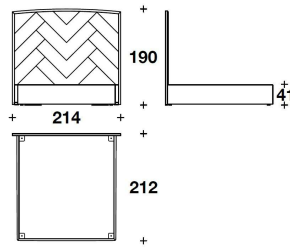

PIEDI Legno tinto wengé

OPTIONAL Cuscino 100x50

ACCESSORIO Porta telecomando o sella porta appunti per sponda 4 cm. (vedi listino prezzi LL Sleeping Interiors)

FRAME Wood padded with Polyurethane and Fiberfill

HERITAGE
night
RADAMES

CVR (LE1E) - CVR (LE1L)
 LETTO PER MATERASSO / BED FOR
 MATTRESS
 165x200 - 194x212x190H. - H.B.41cm
 65x78 2/3 - 76 1/3x83 1/3x74 2/3H. -
 H.B.16 1/4"

CVR (LE2E) - CVR (LE2L)
 LETTO PER MATERASSO / BED FOR
 MATTRESS
 185x200 - 214x212x190H. - H.B.41cm
 73x78 2/3 - 84 1/3x83 1/3x74 2/3H. -
 H.B.16 1/4"

CVR (LE7E) - CVR (LE7L)
 LETTO PER MATERASSO / BED FOR
 MATTRESS
 200x200 - 229x212x190H. - H.B.41cm
 78 2/3x78 2/3 - 90x83 1/3x74 2/3H. -
 H.B.16 1/4"

CVR (QUSAE) - CVR (QUSAL)
 QUEEN USA : LETTO PER MATERASSO
 / BED FOR MATTRESS
 152x205 - 181x217x190H. - H.B.41cm
 60x80 2/3 - 71 1/3x85 1/3x74 2/3H. -
 H.B.16 1/4"

CVR (KUSAE) - CVR (KUSAL)
 KING USA : LETTO PER MATERASSO /
 BED FOR MATTRESS
 195x205 - 224x217x190H.-H.B.41cm
 76 2/3x80 2/3 - 88 1/3x85 1/3x74 2/3H.-
 H.B.16 1/4"

CVR (CUSAE) - CVR (CUSAL)
 CALIFORNIA USA : LETTO PER
 MATERASSO / BED FOR MATTRESS
 183x215 - 214x227x190H. - H.B.41cm
 72x84 2/3 - 84 1/3x89 1/3x74 2/3H. -
 H.B.16 1/4"