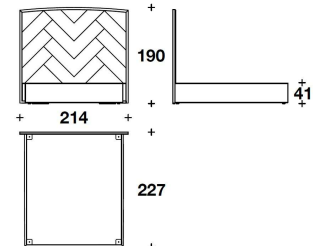

HERITAGE
night
RADAMES

CVR (LE1E) - CVR (LE1L)
 LETTO PER MATERASSO / BED FOR
 MATTRESS
 165x200 - 194x212x190H. - H.B.41cm
 65x78 2/3 - 76 1/3x83 1/3x74 2/3H. -
 H.B.16 1/4"

CVR (LE2E) - CVR (LE2L)
 LETTO PER MATERASSO / BED FOR
 MATTRESS
 185x200 - 214x212x190H. - H.B.41cm
 73x78 2/3 - 84 1/3x83 1/3x74 2/3H. -
 H.B.16 1/4"

CVR (LE7E) - CVR (LE7L)
 LETTO PER MATERASSO / BED FOR
 MATTRESS
 200x200 - 229x212x190H. - H.B.41cm
 78 2/3x78 2/3 - 90x83 1/3x74 2/3H. -
 H.B.16 1/4"

CVR (QUSAE) - CVR (QUSAL)
 QUEEN USA : LETTO PER MATERASSO
 / BED FOR MATTRESS
 152x205 - 181x217x190H. - H.B.41cm
 60x80 2/3 - 71 1/3x85 1/3x74 2/3H. -
 H.B.16 1/4"

CVR (KUSAE) - CVR (KUSAL)
 KING USA : LETTO PER MATERASSO /
 BED FOR MATTRESS
 195x205 - 224x217x190H.-H.B.41cm
 76 2/3x80 2/3 - 88 1/3x85 1/3x74 2/3H.-
 H.B.16 1/4"

CVR (CUSAE) - CVR (CUSAL)
 CALIFORNIA USA : LETTO PER
 MATERASSO / BED FOR MATTRESS
 183x215 - 214x227x190H. - H.B.41cm
 72x84 2/3 - 84 1/3x89 1/3x74 2/3H. -
 H.B.16 1/4"