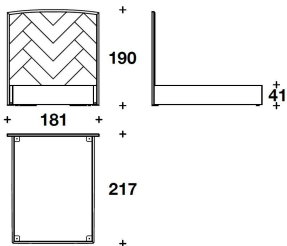

HERITAGE
night
RADAMES

CVR (LE1E) - CVR (LE1L)
 LETTO PER MATERASSO / BED FOR
 MATTRESS
 165x200 - 194x212x190H. - H.B.41cm
 65x78 2/3 - 76 1/3x83 1/3x74 2/3H. -
 H.B.16 1/4"

CVR (LE2E) - CVR (LE2L)
 LETTO PER MATERASSO / BED FOR
 MATTRESS
 185x200 - 214x212x190H. - H.B.41cm
 73x78 2/3 - 84 1/3x83 1/3x74 2/3H. -
 H.B.16 1/4"

CVR (LE7E) - CVR (LE7L)
 LETTO PER MATERASSO / BED FOR
 MATTRESS
 200x200 - 229x212x190H. - H.B.41cm
 78 2/3x78 2/3 - 90x83 1/3x74 2/3H. -
 H.B.16 1/4"

CVR (QUSAE) - CVR (QUSAL)
 QUEEN USA : LETTO PER MATERASSO
 / BED FOR MATTRESS
 152x205 - 181x217x190H. - H.B.41cm
 60x80 2/3 - 71 1/3x85 1/3x74 2/3H. -
 H.B.16 1/4"

CVR (KUSAE) - CVR (KUSAL)
 KING USA : LETTO PER MATERASSO /
 BED FOR MATTRESS
 195x205 - 224x217x190H.-H.B.41cm
 76 2/3x80 2/3 - 88 1/3x85 1/3x74 2/3H.-
 H.B.16 1/4"

CVR (CUSAE) - CVR (CUSAL)
 CALIFORNIA USA : LETTO PER
 MATERASSO / BED FOR MATTRESS
 183x215 - 214x227x190H. - H.B.41cm
 72x84 2/3 - 84 1/3x89 1/3x74 2/3H. -
 H.B.16 1/4"

CVR/CUS
 OPTIONAL : CUSCINO / CUSHION
 100x50cm
 39 1/3x19 3/4"

Note