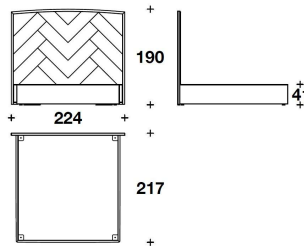

HERITAGE
night
RADAMES

CVR (LE1E) - CVR (LE1L)
 LETTO PER MATERASSO / BED FOR
 MATTRESS
 165x200 - 194x212x190H. - H.B.41cm
 65x78 2/3 - 76 1/3x83 1/3x74 2/3H. -
 H.B.16 1/4"

CVR (LE2E) - CVR (LE2L)
 LETTO PER MATERASSO / BED FOR
 MATTRESS
 185x200 - 214x212x190H. - H.B.41cm
 73x78 2/3 - 84 1/3x83 1/3x74 2/3H. -
 H.B.16 1/4"

CVR (LE7E) - CVR (LE7L)
 LETTO PER MATERASSO / BED FOR
 MATTRESS
 200x200 - 229x212x190H. - H.B.41cm
 78 2/3x78 2/3 - 90x83 1/3x74 2/3H. -
 H.B.16 1/4"

CVR (QUSAE) - CVR (QUSAL)
 QUEEN USA : LETTO PER MATERASSO
 / BED FOR MATTRESS
 152x205 - 181x217x190H. - H.B.41cm
 60x80 2/3 - 71 1/3x85 1/3x74 2/3H. -
 H.B.16 1/4"

CVR (KUSAE) - CVR (KUSAL)
 KING USA : LETTO PER MATERASSO /
 BED FOR MATTRESS
 195x205 - 224x217x190H.-H.B.41cm
 76 2/3x80 2/3 - 88 1/3x85 1/3x74 2/3H.-
 H.B.16 1/4"

CVR (CUSAE) - CVR (CUSAL)
 CALIFORNIA USA : LETTO PER
 MATERASSO / BED FOR MATTRESS
 183x215 - 214x227x190H. - H.B.41cm
 72x84 2/3 - 84 1/3x89 1/3x74 2/3H. -
 H.B.16 1/4"