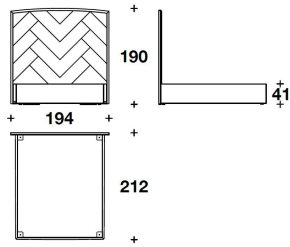

PIEDI Legno tinto wengé

OPTIONAL Cuscino 100x50

ACCESSORIO Porta telecomando o sella porta appunti per sponda 4 cm. (vedi listino prezzi LL Sleeping Interiors)

FRAME Wood padded with Polyurethane and Fiberfill

HERITAGE
night
RADAMES

CVR (LE1E) - CVR (LE1L)
 LETTO PER MATERASSO / BED FOR
 MATTRESS
 165x200 - 194x212x190H. - H.B.41cm
 65x78 2/3 - 76 1/3x83 1/3x74 2/3H. -
 H.B.16 1/4"

CVR (LE2E) - CVR (LE2L)
 LETTO PER MATERASSO / BED FOR
 MATTRESS
 185x200 - 214x212x190H. - H.B.41cm
 73x78 2/3 - 84 1/3x83 1/3x74 2/3H. -
 H.B.16 1/4"

CVR (LE7E) - CVR (LE7L)
 LETTO PER MATERASSO / BED FOR
 MATTRESS
 200x200 - 229x212x190H. - H.B.41cm
 78 2/3x78 2/3 - 90x83 1/3x74 2/3H. -
 H.B.16 1/4"

CVR (QUSAE) - CVR (QUSAL)
 QUEEN USA : LETTO PER MATERASSO
 / BED FOR MATTRESS
 152x205 - 181x217x190H. - H.B.41cm
 60x80 2/3 - 71 1/3x85 1/3x74 2/3H. -
 H.B.16 1/4"

CVR (KUSAE) - CVR (KUSAL)
 KING USA : LETTO PER MATERASSO /
 BED FOR MATTRESS
 195x205 - 224x217x190H.-H.B.41cm
 76 2/3x80 2/3 - 88 1/3x85 1/3x74 2/3H.-
 H.B.16 1/4"

CVR (CUSAE) - CVR (CUSAL)
 CALIFORNIA USA : LETTO PER
 MATERASSO / BED FOR MATTRESS
 183x215 - 214x227x190H. - H.B.41cm
 72x84 2/3 - 84 1/3x89 1/3x74 2/3H. -
 H.B.16 1/4"