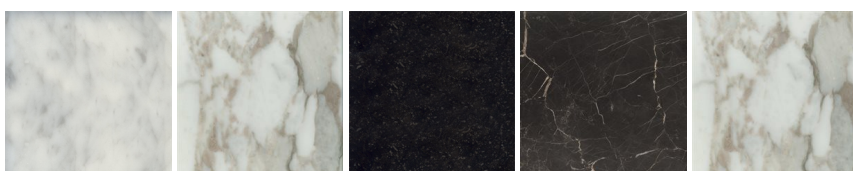

BONE

PEARL GRAY

SILVER GRAY

ELEGANT
GRAY

DEEP CLOUD

TRAIL

FINISHINGS\TOP\STEEL (2)

SATIN SEMI
GLOSSY

SCOTCH
BRITE

TRAIL

FINISHINGS\TOP\MARBLE (5)

CARRARA
BIANCO MAT

CALACATTA
ORO MAT

PETIT
GRANIT MAT

NOIR SAINT
LAURENT
MAT

CALACATTA
ORO GLOSSY