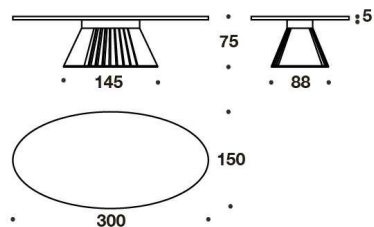

DESCRIZIONE TECNICA / TECHNICAL DESCRIPTION

STRUTTURA / TOP

Legno laccato lucido oppure impiallacciato palissandro Rosewood Dark o Ebony Macassar

BASAMENTO

Parte centrale in pelle effetto plissé
Profilo basamento in acciaio inox lucido oppure finitura bronzo spazzolato

FRAME / TOP Lacquered glossy wood or veneered Rosewood Dark or Ebony Macassar

BASE Central part in leather with plissé effect
Base insert in polished stainless steel or with brushed bronze finishing

TVL (13IP) - TVL (13LP)
TAVOLO DA PRANZO / DINING TABLE
300x150x75H. - THK.5cm
118x59x29 2/3H. - THK.1 15/16"