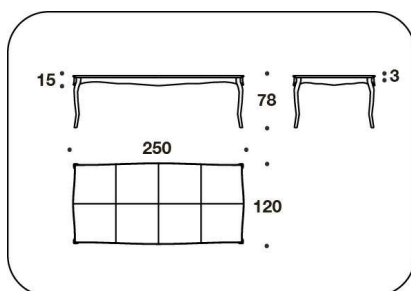

DESCRIZIONE TECNICA / TECHNICAL DESCRIPTION

TOP / GAMBE Legno rivestito in pelle. Tavolo rettangolare con bordo top laccato lucido spazzolato, tavolo rotondo con bordo top rivestito in pelle

TOP / LEGS Wood covered in leather. Rectangular table with glossy brushed lacquered top border, round table with top border covered in leather

CNV (TAVT2)
TAVOLO DA PRANZO / DINING TABLE
250x120x78H. - THK.3cm
98 1/3x47 1/3x30 2/3H. - THK.1 3/16"

CNV (TAVT5P)
TAVOLO ROTONDO / ROUND TABLE
Ø 180x78H. - THK.3cm
Ø 71x30 2/3H. - THK.1 3/16"

Note