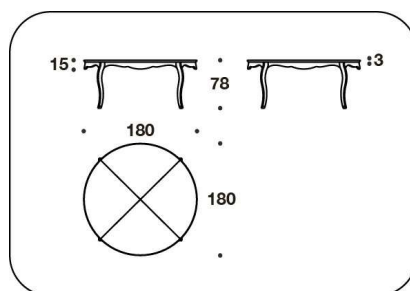

DESCRIZIONE TECNICA / TECHNICAL DESCRIPTION

TOP / GAMBE Legno rivestito in pelle. Tavolo rettangolare con bordo top laccato lucido spazzolato, tavolo rotondo con bordo top rivestito in pelle

TOP / LEGS Wood covered in leather. Rectangular table with glossy brushed lacquered top border, round table with top border covered in leather

CNV (TAVT2)
TAVOLO DA PRANZO / DINING TABLE
250x120x78H. - THK.3cm
98 1/3x47 1/3x30 2/3H. - THK.1 3/16"

CNV (TAVT5P)
TAVOLO ROTONDO / ROUND TABLE
Ø 180x78H. - THK.3cm
Ø 71x30 2/3H. - THK.1 3/16"

Note