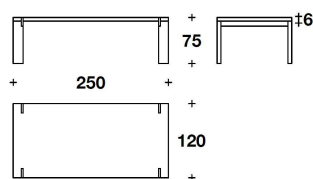

DESCRIZIONE TECNICA / TECHNICAL DESCRIPTION

GAMBE/PIANO Acciaio alveolare rivestito in marmo di Carrara bianco o Emperador Dark. Fornito a componenti smontati

FRAME/TOP Alveolar steel frame covered with Carrara White or Emperador Dark marble. Available in disassembled components

TTV (06M)

TAVOLO / TABLE

250x120x75H. - THK.6cm

98 1/3x47 1/3x29 2/3H. - THK.2 6/16"

Note