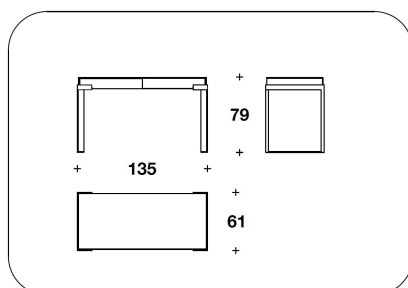

DESCRIZIONE TECNICA / TECHNICAL DESCRIPTION

STRUTTURA Acciaio finitura ottone lucido, canna di fucile, Bronze Shadow

TOP Legno laccato o impiallacciato Ebony Macassar, palissandro Rosewood oppure Rosewood Dark, finitura lucida spazzolata. Dettagli in ottone finitura coordinata alla struttura

CASSETTI Frontali in legno coordinato al top, interno laccato opaco e rivestito in microfibra

OPTIONAL Specchio extrachiaro bisellato con struttura in acciaio finitura coordinata

FRAME Steel with polished brass, gun-metal grey or Bronze Shadow finishing
TOP Lacquered wood or veneered Ebony Macassar, Rosewood or Rosewood Dark, with glossy brushed finishing. Brass details coordinated with the frame

DRAWERS Wooden frontal drawer coordinated with the top, inside matt lacquered with microfibre cover

OPTIONAL Extra clear grinded mirror with steel coordinated frame

TAV (TA43E) - TAV (TA43L)
 LADY DESK : CONSOLLE / CONSOLE
 135x61x77H.cm
 53x24x30 1/3H."

TAV (TA43E) - TAV (TA43L)
 LADY DESK : CONSOLLE / CONSOLE
 135x61x77H.cm
 53x24x30 1/3H."

Note