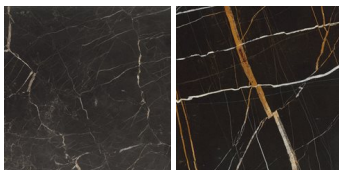

BIGGER

FINISHINGS\TOP\MARBLE (10)

MATT
BIANCO
CARRARA

MATT
EMPERADOR

MATT GREY
STARDUST

MATT
CALACATTA
ORO

GLOSSY
BIANCO
CARRARA

GLOSSY
EMPERADOR

GLOSSY
GREY
STARDUST

GLOSSY
CALACATTA
ORO

GLOSSY
NOIR SAINT
LAURENT

MATT
SAHARA
NOIR

BIGGER

FINISHINGS\TOP\MAT LACQUERED COLOURS (26)

35 CANAPA

26 CORDA