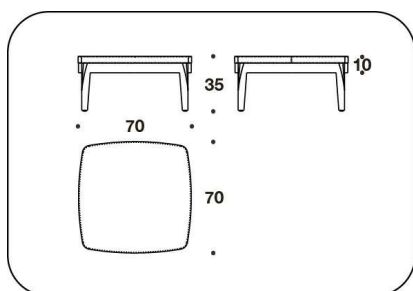

DESCRIZIONE TECNICA / TECHNICAL DESCRIPTION

STRUTTURA Legno massello laccato lucido

PIANO Legno rivestito in pelle coordinata

FRAME Glossy lacquered solid wood

TOP Wood covered in coordinated leather

TCT (CF52)
COFFEE TABLE
70x70x35H.cm
27 2/3x27 2/3x13 3/4H."