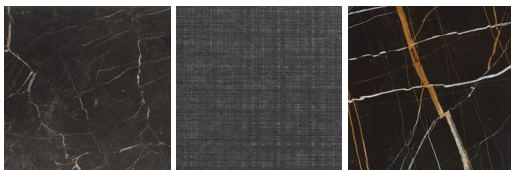

CREEK

FINISHINGS\STRUCTURE\MARMO (11)

BIANCO
CARRARA
GLOSSY

BIANCO
CARRARA
MAT

CALACATTA
GLOSSY

CALACATTA
MAT

EMPERADOR
GLOSSY

EMPERADOR
MAT

STARDUST
GLOSSY

STARDUST
MAT

SAINT
LAURENT
GLOSSY

ABSOLUTE
BLACK JUTA
TEXTURE

SAHARA
NOIR

CREEK

FINISHINGS\UPPER TOP\GLASS FUMÈ (1)

3050 FUMÈ