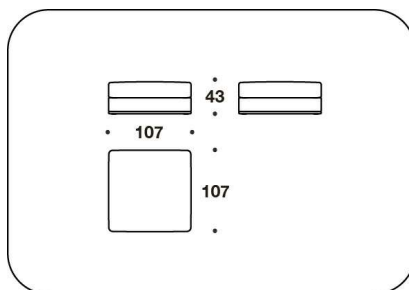

PLZ (E1CNP)  
ELEMENTO CENTRALE SENZA  
BRACCIOLI / CENTRAL ELEMENT  
WITHOUT ARMRESTS  
100x110x80H. - H.S.43cm  
39 1/3x43 1/3x31 1/3H. - H.S.17"

PLZ (E1DG) - PLZ (E1SG)  
ELEMENTO SEDUTA C/BRACCIOLO DX  
O SX / SEAT ELEMENT W/ARM RIGHT  
OR LEFT  
142x110x80H. - H.S.43cm  
56x43 1/3x31 1/3H. - H.S.17"

PLZ (E1DP) - PLZ (E1SP)  
ELEMENTO SEDUTA C/BRACCIOLO DX  
O SX / SEAT ELEMENT W/ARM RIGHT  
OR LEFT  
122x110x80H. - H.S.43cm  
48x43 1/3x31 1/3H. - H.S.17"

PLZ (CLD) - PLZ (CLS)  
CHAISE LONGUE : DX O SX / RIGHT OR  
LEFT  
122x186x80H. - H.S.43cm  
48x73 1/3x31 1/3H. - H.S.17"

PLZ (ANG)  
ELEMENTO ANGOLO / CORNER  
ELEMENT  
105x105x80H. - H.S.43cm  
41 1/3x41 1/3x31 1/3H. - H.S.17"

PLZ/PGR  
POGGIARENI / BACKREST CUSHION  
50x50x6cm  
19 3/4x19 3/4x2 6/16"

PLZ (POU)  
POUF / OTTOMAN  
107x107x43H.cm  
42x42x17H."