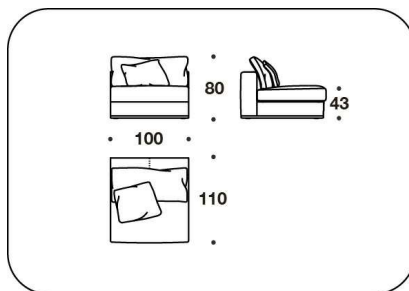

PLZ (E1CNP)  
ELEMENTO CENTRALE SENZA  
BRACCIOLI / CENTRAL ELEMENT  
WITHOUT ARMRESTS  
100x110x80H. - H.S.43cm  
39 1/3x43 1/3x31 1/3H. - H.S.17"

PLZ (E1DG) - PLZ (E1SG)  
ELEMENTO SEDUTA C/BRACCIOLO DX  
O SX / SEAT ELEMENT W/ARM RIGHT  
OR LEFT  
142x110x80H. - H.S.43cm  
56x43 1/3x31 1/3H. - H.S.17"