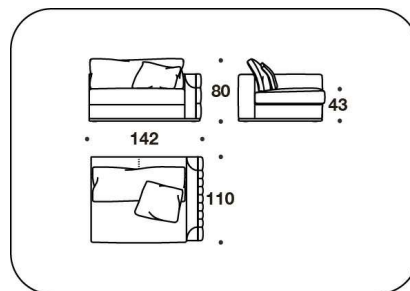

**OPTIONAL 3-4** Steel base with gun-metal grey (3) or Bronze Shadow (4) finishing

PLZ (E1CNG)  
ELEMENTO CENTRALE GRANDE  
SENZA BRACCIOLI / BIG CENTRAL  
ELEMENT WITHOUT ARMRESTS  
120x110x80H. - H.S.43cm  
47 1/3x43 1/3x31 1/3H. - H.S.17"

PLZ (E1CNP)  
ELEMENTO CENTRALE SENZA  
BRACCIOLI / CENTRAL ELEMENT  
WITHOUT ARMRESTS  
100x110x80H. - H.S.43cm  
39 1/3x43 1/3x31 1/3H. - H.S.17"

PLZ (E1DG) - PLZ (E1SG)  
ELEMENTO SEDUTA C/BRACCIOLO DX  
O SX / SEAT ELEMENT W/ARM RIGHT  
OR LEFT  
142x110x80H. - H.S.43cm  
56x43 1/3x31 1/3H. - H.S.17"

PLZ (E1DP) - PLZ (E1SP)  
ELEMENTO SEDUTA C/BRACCIOLO DX  
O SX / SEAT ELEMENT W/ARM RIGHT  
OR LEFT  
122x110x80H. - H.S.43cm  
48x43 1/3x31 1/3H. - H.S.17"

PLZ (CLD) - PLZ (CLS)  
CHAISE LONGUE : DX O SX / RIGHT OR  
LEFT  
122x186x80H. - H.S.43cm  
48x73 1/3x31 1/3H. - H.S.17"