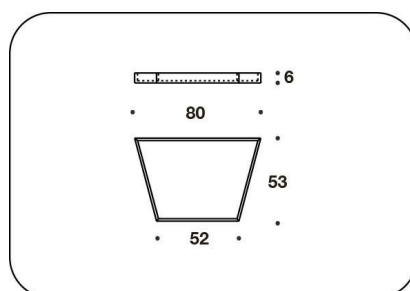

PLZ (E1DP) - PLZ (E1SP)  
ELEMENTO SEDUTA C/BRACCIOLO DX  
O SX / SEAT ELEMENT W/ARM RIGHT  
OR LEFT  
122x110x80H. - H.S.43cm  
48x43 1/3x31 1/3H. - H.S.17"

PLZ (CLD) - PLZ (CLS)  
CHAISE LONGUE : DX O SX / RIGHT OR  
LEFT  
122x186x80H. - H.S.43cm  
48x73 1/3x31 1/3H. - H.S.17"

PLZ (ANG)  
ELEMENTO ANGOLO / CORNER  
ELEMENT  
105x105x80H. - H.S.43cm  
41 1/3x41 1/3x31 1/3H. - H.S.17"

PLZ/PGR  
POGGIARENI / BACKREST CUSHION  
50x50x6cm  
19 3/4x19 3/4x2 6/16"

PLZ (POU)  
POUF / OTTOMAN  
107x107x43H.cm  
42x42x17H."

**Note**

**DESCRIZIONE TECNICA / TECHNICAL DESCRIPTION**

**STRUTTURA** Struttura in acciaio inox lucido, acciaio finitura canna di fucile o Bronze Shadow  
 Top e vassoio in legno laccato lucido, rivestito in pelle oppure impiallacciato Ebony Macassar, palissandro Rosewood o Rosewood Dark. Frontalino removibile

TCT (CF46L- 46E - 46P - 46AL - 46AE - 46AP- 46BL- 46BE- 46BP - 46L/V- 46E/V - 46P/V)  
 COFFEE TABLE  
 80x105x40H. - 80x53x6H.cm  
 31 1/3x41 1/3x15 3/4H. - 31 1/3x21x2 6/16H."

TCT (CF46L- 46E - 46P - 46AL - 46AE - 46AP- 46BL- 46BE- 46BP - 46L/V- 46E/V - 46P/V)  
 COFFEE TABLE  
 80x105x40H. - 80x53x6H.cm  
 31 1/3x41 1/3x15 3/4H. - 31 1/3x21x2 6/16H."