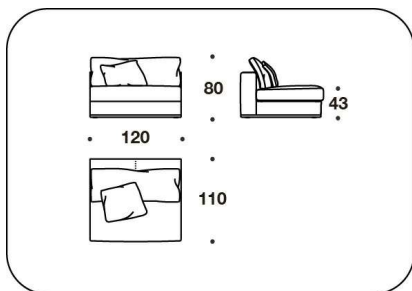

PLZ (E1CNG)
ELEMENTO CENTRALE GRANDE
SENZA BRACCIOLI / BIG CENTRAL
ELEMENT WITHOUT ARMRESTS
120x110x80H. - H.S.43cm
47 1/3x43 1/3x31 1/3H. - H.S.17"