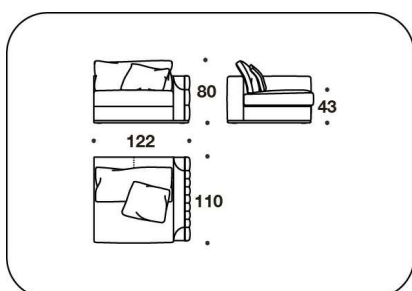

**OPTIONAL 3-4** Steel base with gun-metal grey (3) or Bronze Shadow (4) finishing

PLZ (E1CNG)  
ELEMENTO CENTRALE GRANDE  
SENZA BRACCIOLI / BIG CENTRAL  
ELEMENT WITHOUT ARMRESTS  
120x110x80H. - H.S.43cm  
47 1/3x43 1/3x31 1/3H. - H.S.17"

PLZ (E1CNP)  
ELEMENTO CENTRALE SENZA  
BRACCIOLI / CENTRAL ELEMENT  
WITHOUT ARMRESTS  
100x110x80H. - H.S.43cm  
39 1/3x43 1/3x31 1/3H. - H.S.17"

PLZ (E1DG) - PLZ (E1SG)  
ELEMENTO SEDUTA C/BRACCIOLO DX  
O SX / SEAT ELEMENT W/ARM RIGHT  
OR LEFT  
142x110x80H. - H.S.43cm  
56x43 1/3x31 1/3H. - H.S.17"

PLZ (E1DP) - PLZ (E1SP)  
ELEMENTO SEDUTA C/BRACCIOLO DX  
O SX / SEAT ELEMENT W/ARM RIGHT  
OR LEFT  
122x110x80H. - H.S.43cm  
48x43 1/3x31 1/3H. - H.S.17"

PLZ (CLD) - PLZ (CLS)  
CHAISE LONGUE : DX O SX / RIGHT OR  
LEFT  
122x186x80H. - H.S.43cm  
48x73 1/3x31 1/3H. - H.S.17"