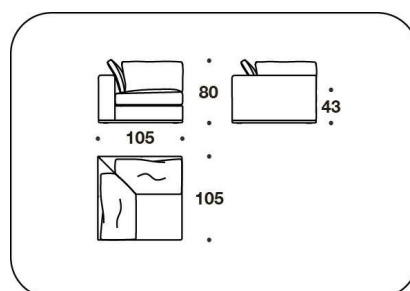

PLZ (E1CNP)  
ELEMENTO CENTRALE SENZA  
BRACCIOLI / CENTRAL ELEMENT  
WITHOUT ARMRESTS  
100x110x80H. - H.S.43cm  
39 1/3x43 1/3x31 1/3H. - H.S.17"

PLZ (E1DG) - PLZ (E1SG)  
ELEMENTO SEDUTA C/BRACCIOLO DX  
O SX / SEAT ELEMENT W/ARM RIGHT  
OR LEFT  
142x110x80H. - H.S.43cm  
56x43 1/3x31 1/3H. - H.S.17"

PLZ (E1DP) - PLZ (E1SP)  
ELEMENTO SEDUTA C/BRACCIOLO DX  
O SX / SEAT ELEMENT W/ARM RIGHT  
OR LEFT  
122x110x80H. - H.S.43cm  
48x43 1/3x31 1/3H. - H.S.17"

PLZ (CLD) - PLZ (CLS)  
CHAISE LONGUE : DX O SX / RIGHT OR  
LEFT  
122x186x80H. - H.S.43cm  
48x73 1/3x31 1/3H. - H.S.17"

PLZ (ANG)  
ELEMENTO ANGOLO / CORNER  
ELEMENT  
105x105x80H. - H.S.43cm  
41 1/3x41 1/3x31 1/3H. - H.S.17"

PLZ/PGR  
POGGIARENI / BACKREST CUSHION  
50x50x6cm  
19 3/4x19 3/4x2 6/16"

PLZ (POU)  
POUF / OTTOMAN  
107x107x43H.cm  
42x42x17H."