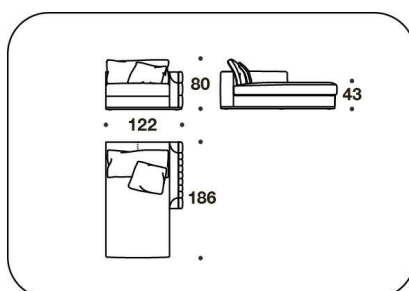

**OPTIONAL 3-4** Steel base with gun-metal grey (3) or Bronze Shadow (4) finishing

PLZ (E1CNG)  
ELEMENTO CENTRALE GRANDE  
SENZA BRACCIOLI / BIG CENTRAL  
ELEMENT WITHOUT ARMRESTS  
120x110x80H. - H.S.43cm  
47 1/3x43 1/3x31 1/3H. - H.S.17"

PLZ (E1CNP)  
ELEMENTO CENTRALE SENZA  
BRACCIOLI / CENTRAL ELEMENT  
WITHOUT ARMRESTS  
100x110x80H. - H.S.43cm  
39 1/3x43 1/3x31 1/3H. - H.S.17"

PLZ (E1DG) - PLZ (E1SG)  
ELEMENTO SEDUTA C/BRACCIOLO DX  
O SX / SEAT ELEMENT W/ARM RIGHT  
OR LEFT  
142x110x80H. - H.S.43cm  
56x43 1/3x31 1/3H. - H.S.17"

PLZ (E1DP) - PLZ (E1SP)  
ELEMENTO SEDUTA C/BRACCIOLO DX  
O SX / SEAT ELEMENT W/ARM RIGHT  
OR LEFT  
122x110x80H. - H.S.43cm  
48x43 1/3x31 1/3H. - H.S.17"

PLZ (CLD) - PLZ (CLS)  
CHAISE LONGUE : DX O SX / RIGHT OR  
LEFT  
122x186x80H. - H.S.43cm  
48x73 1/3x31 1/3H. - H.S.17"

PLZ (ANG)  
ELEMENTO ANGOLO / CORNER  
ELEMENT  
105x105x80H. - H.S.43cm  
41 1/3x41 1/3x31 1/3H. - H.S.17"

PLZ/PGR  
POGGIARENI / BACKREST CUSHION  
50x50x6cm  
19 3/4x19 3/4x2 6/16"

PLZ (POU)  
POUF / OTTOMAN  
107x107x43H.cm  
42x42x17H."