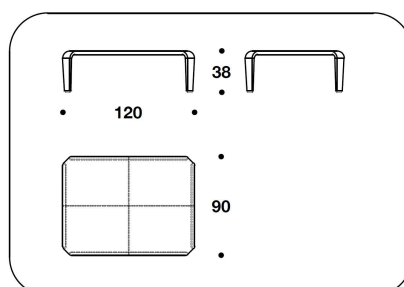

DESCRIZIONE TECNICA / TECHNICAL DESCRIPTION

STRUTTURA Legno rivestito in pelle

FRAME Wood covered in leather

TCT (CA35P)
COFFEE TABLE
90x90x38H.cm
35 1/3x35 1/3x15H."

TCT (CA36P)
COFFEE TABLE
120x90x38H.cm
47 1/3x35 1/3x15H."