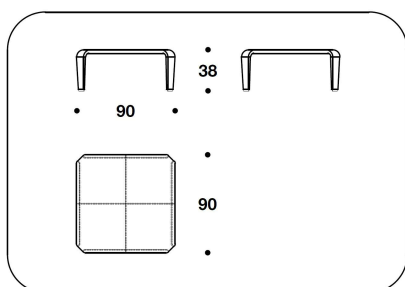

DESCRIZIONE TECNICA / TECHNICAL DESCRIPTION

STRUTTURA Legno rivestito in pelle

FRAME Wood covered in leather

TCT (CA35P)
COFFEE TABLE
90x90x38H.cm
35 1/3x35 1/3x15H."

TCT (CA36P)
COFFEE TABLE
120x90x38H.cm
47 1/3x35 1/3x15H."