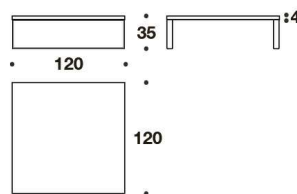

DESCRIZIONE TECNICA / TECHNICAL DESCRIPTION

GAMBE Acciaio finitura canna di fucile o bronzo spazzolato

PIANO Legno impiallacciato rovere fiammato tinto wengé o noce Canaletto

LEGS Steel with gun-metal grey or brushed bronze finishing

TOP Wood veneered plain cut oak, wengé stained or American Walnut

CTT (07/2)
COFFEE TABLE
95x95x23H.cm
37 1/3x37 1/3x9H."

CTT (07/1)
COFFEE TABLE
120x120x35H.cm
47 1/3x47 1/3x13 3/4H."

Note