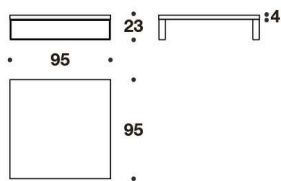

DESCRIZIONE TECNICA / TECHNICAL DESCRIPTION

GAMBE Acciaio finitura canna di fucile o bronzo spazzolato

PIANO Legno impiallacciato rovere fiammato tinto wengé o noce Canaletto

LEGS Steel with gun-metal grey or brushed bronze finishing

TOP Wood veneered plain cut oak, wengé stained or American Walnut

CTT (07/2)
COFFEE TABLE
95x95x23H.cm
37 1/3x37 1/3x9H."

CTT (07/1)
COFFEE TABLE
120x120x35H.cm
47 1/3x47 1/3x13 3/4H."

Note