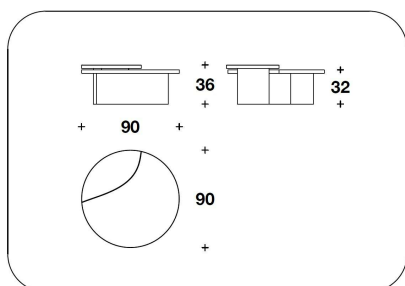

DESCRIZIONE TECNICA / TECHNICAL DESCRIPTION

STRUTTURA Acciaio finitura canna di fucile oppure Bronze Shadow

PIANI Legno con specchi in vetro fumé o bronzo coordinati alla struttura

FRAME Steel with gun-metal grey or Bronze Shadow finishing

TOP Wood with mirror in smoke grey or bronze glass, coordinated with the frame

TCT (CF64)

COFFEE TABLE

90x90x36H. cm

35 1/3x35 1/3x14 1/4H. "

Note