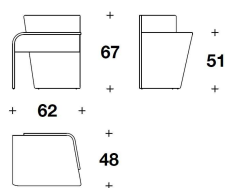

DESCRIZIONE TECNICA / TECHNICAL DESCRIPTION

STRUTTURA/CASSETTO Legno curvato impiallacciato rovere rigatino tinto wengé. Frontale cassetto coordinato alla struttura oppure rivestito in pelle Vermont

FRAME/DRAWER Curved wood veneered rift oak stained wengé. Frontal drawer coordinated with the frame or covered in Vermont leather

TCM (03E) - TCM (04E)
TAVOLO NOTTE DX O SX / BEDSIDE
TABLE RIGHT OR LEFT
62x48x67H.cm
24 1/3x19x26 1/3H."

Note